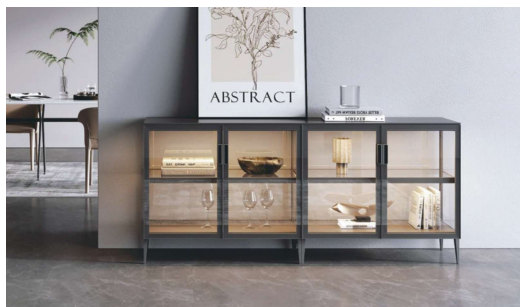

بوفه دکوراتیو مدل VELORA

P213 بوفه دکوراتیو مدل Velora عمق ۴۵۰mm، عرض ۱۶۰۰mm، ارتفاع ۸۲۰mm

بوفه دکوراتیو مدل JUNOIR

P214 بوفه دکوراتیو مدل Junoir عمق ۴۵۰mm، عرض ۱۰۰۰mm، ارتفاع ۹۰۰mm

شلف دکوراتیو مدل FORMO