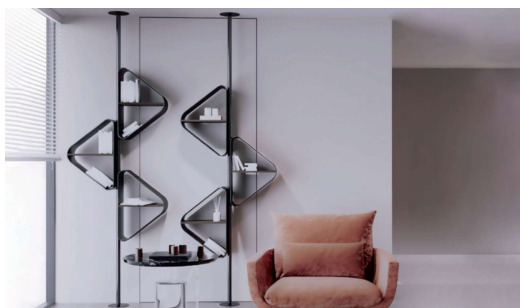

شلف دکوراتیو مدل FORMO

P208 شلف دکوراتیو رنگ نوب مدادی مات مدل Formo عمق ۳۵۰mm، عرض ۸۰۰mm، ارتفاع ۲۷۰۰mm