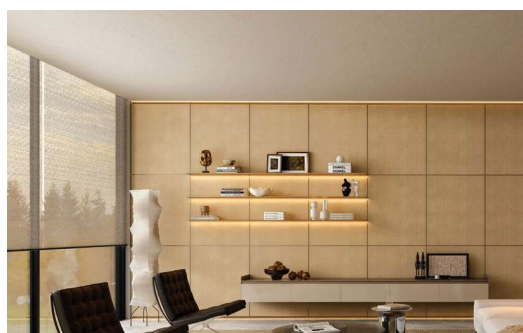

شلف دکوراتیو مدل PERSIAN

شلف دکوراتیو مدل Persian رنگ شامپاینی عمق ۳۵۰mm، عرض ۱۲۰۰mm، ارتفاع ۲۶۰۰mm | P360

شلف دکوراتیو مدل NOOK

شلف دکوراتیو مدل Nook عرض ۳۶۰۰mm، ارتفاع ۲۴۰۰mm | P370

شلف دکوراتیو مدل CHELSEA