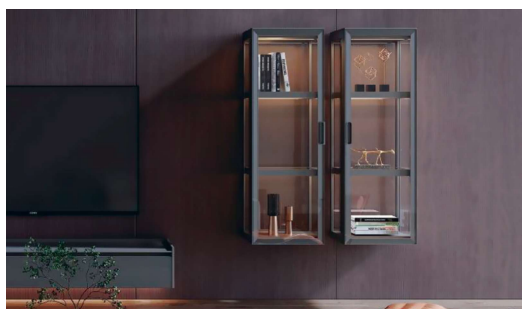

بوفه دکوراتیو مدل AXION

P212 | بوفه دکوراتیو با پروفیل آلومینیومی مدل Axion عمق ۳۵۰mm، عرض ۴۰۰mm، ارتفاع ۱۳۵۰mm