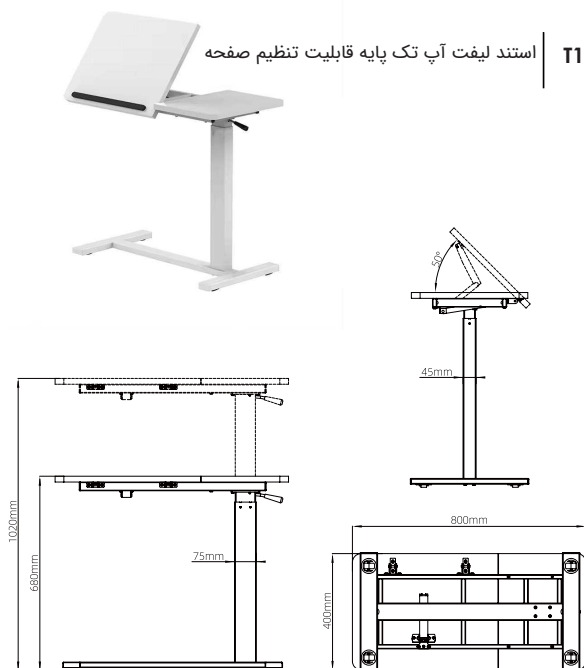

استند لیفت آپ دو پایه چند منظوره سری E

استند لیفت آپ دو پایه چند منظوره سری E | T109

تحمل وزن: ۱۰۰Kg
تعداد موتور: ۲

استند لیفت آپ دو پایه چند منظوره سری F

استند لیفت آپ دو پایه چند منظوره سری F | T110

تحمل وزن: ۱۰۰Kg
تعداد موتور: ۲

استند لیفت آپ تک پایه قابلیت تنظیم صفحه

استند لیفت آپ تک پایه قابلیت تنظیم صفحه | T107

تحمل وزن: ۱۰۰Kg
تعداد موتور: ۳

استند لیفت آپ سه پایه L فرم

استند لیفت آپ سه پایه L فرم | T201

تحمل وزن: ۱۰۰Kg
تعداد موتور: ۳