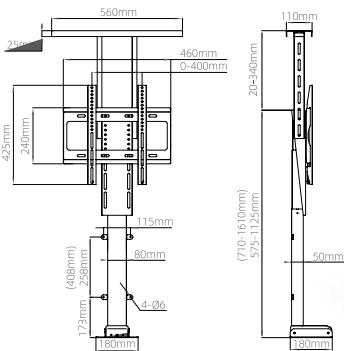

استند لیفت آپ دو پایه پرتابل TV

استند لیفت آپ دو پایه پرتابل TV سری A | T504