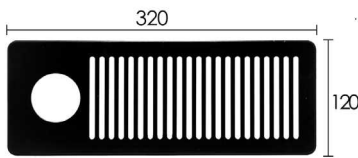

Made of Plastic

قاب داکت پلاستیکی رومیزی با آرامبند طول 294mm

قاب داکت پلاستیکی رومیزی با جای قلم و خودکار بدون سوکت رنگ مشکی عمق ۲۶mm، طول ۲۹۴mm، عرض ۱۱۹mm | T349

* The frame of the desktop electrical duct does not have any interface port and is only a cover for transferring wires.

Made of Plastic

دریچه هو

دریچه هوا، مخصوص کیس کامپیوتر رنگ مشکی عمق ۱۶mm، طول ۳۲۰mm، عرض ۱۲۰mm | T350

* The frame of the desktop electrical duct does not have any interface port and is only a cover for transferring wires.