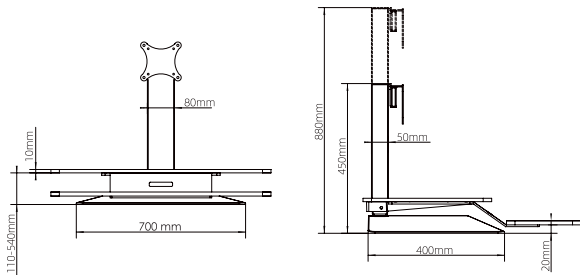

استند لیفت آپ تک پایه چند منظوره

استند لیفت آپ تک پایه چند منظوره سری B | T002

تحميل وزن: ۸۰Kg
تعداد موتور: ۱

استند لیفت آپ رو میزی تک مانیتوره

استند لیفت آپ رو میزی تک مانیتوره | T401

تحمل وزن: ۵۰Kg
تعداد موتور: ۱