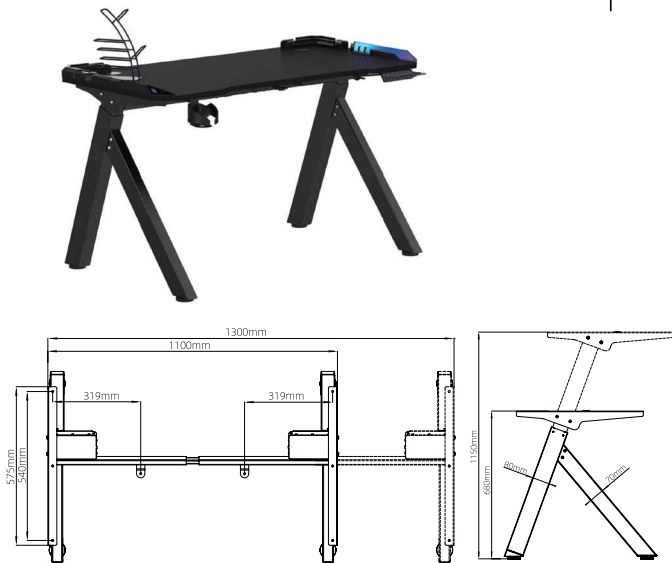

استند لیفت آپ دو پایه چند منظوره سری E

استند لیفت آپ دو پایه چند منظوره سری E | T109

تحمل وزن: ۱۰۰Kg
تعداد موتور: ۲

استند لیفت آپ دو پایه چند منظوره سری F

استند لیفت آپ دو پایه چند منظوره سری F | T110

تحمل وزن: ۱۰۰Kg
تعداد موتور: ۲

استند لیفت آپ تک پایه قابلیت تنظیم صفحه

استند لیفت آپ تک پایه قابلیت تنظیم صفحه | T107

تحمل وزن: ۱۰۰Kg
تعداد موتور: ۳

استند لیفت آپ سه پایه L فرم

استند لیفت آپ سه پایه L فرم | T201

تحمل وزن: ۱۰۰Kg
تعداد موتور: ۳