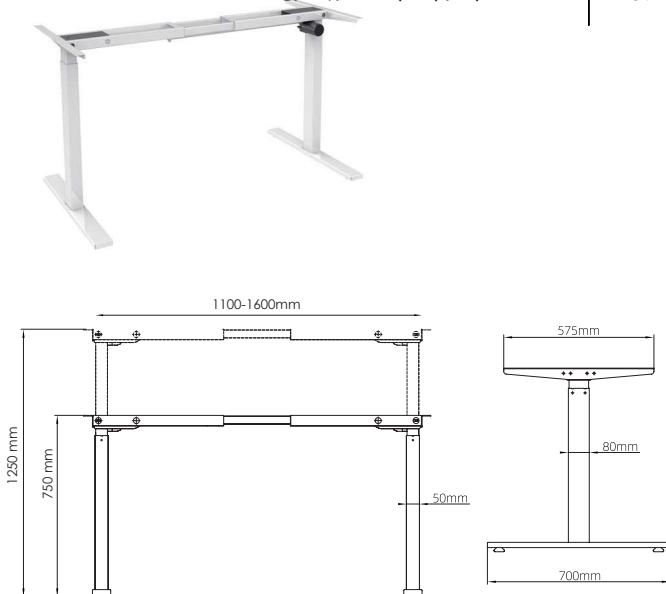

استند لیفت آپ دو پایه چند منظوره سری E | T109

تحمل وزن: ۱۰۰Kg
تعداد موتور: ۲