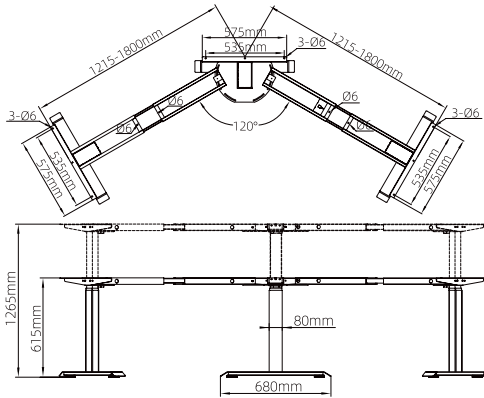

استند لیفت آپ تک پایه قابلیت تنظیم صفحه

استند لیفت آپ تک پایه قابلیت تنظیم صفحه | T107

تحمل وزن: ۱۰۰Kg
تعداد موتور: ۳

استند لیفت آپ سه پایه L فرم

استند لیفت آپ سه پایه L فرم | T201

تحمل وزن: ۱۰۰Kg
تعداد موتور: ۳