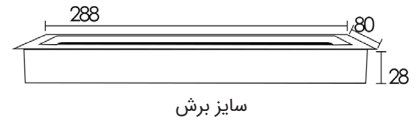

Office Desk Base

series
Chapter T

قاب داکت لولایی رومیزی با آرامبند طول 300mm

- T340** قاب داکت لولایی آلومینیومی رومیزی با درب آرامبند رنگ سیلور عمق ۲۸mm طول ۳۰۰mm عرض ۹۰mm
- T341** قاب داکت لولایی آلومینیومی رومیزی با درب آرامبند رنگ مشکی عمق ۲۸mm طول ۳۰۰mm عرض ۹۰mm
- T342** قاب داکت لولایی آلومینیومی رومیزی با درب آرامبند رنگ خاکستری عمق ۲۸mm طول ۳۰۰mm عرض ۹۰mm