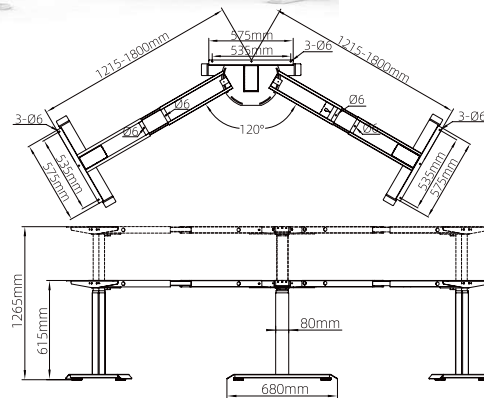

تحمل وزن: ۱۰۰Kg
تعداد موتور: ۳