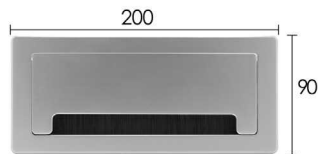

Office Desk Base

series
Chapter T

قاب داکت لولایی رومیزی با آرامبند طول 300mm

- T340** قاب داکت لولایی آلومینیومی رومیزی با درب آرامبند رنگ سیلور عمق ۲۸mm طول ۳۰۰mm عرض ۹۰mm
- T341** قاب داکت لولایی آلومینیومی رومیزی با درب آرامبند رنگ مشکی عمق ۲۸mm طول ۳۰۰mm عرض ۹۰mm
- T342** قاب داکت لولایی آلومینیومی رومیزی با درب آرامبند رنگ خاکستری عمق ۲۸mm طول ۳۰۰mm عرض ۹۰mm

* The frame of the desktop electrical duct does not have any interface port and is only a cover for transferring wires.

Made of aluminum alloy

Opening and folding manually

Door closer Mechanism

قاب داکت لولایی رومیزی با آرامبند طول 200mm

- T343** قاب داکت لولایی آلومینیومی رومیزی با درب آرامبند رنگ سیلور عمق ۲۵mm طول ۲۰۰mm عرض ۹۰mm
- T344** قاب داکت لولایی آلومینیومی رومیزی با درب آرامبند رنگ مشکی عمق ۲۵mm طول ۲۰۰mm عرض ۹۰mm
- T345** قاب داکت لولایی آلومینیومی رومیزی با درب آرامبند رنگ خاکستری عمق ۲۵mm طول ۲۰۰mm عرض ۹۰mm

* The frame of the desktop electrical duct does not have any interface port and is only a cover for transferring wires.

Made of aluminum alloy

Opening and folding manually

Door closer Mechanism

قاب داکت پلاستیکی رومیزی با آرامبند طول 225mm