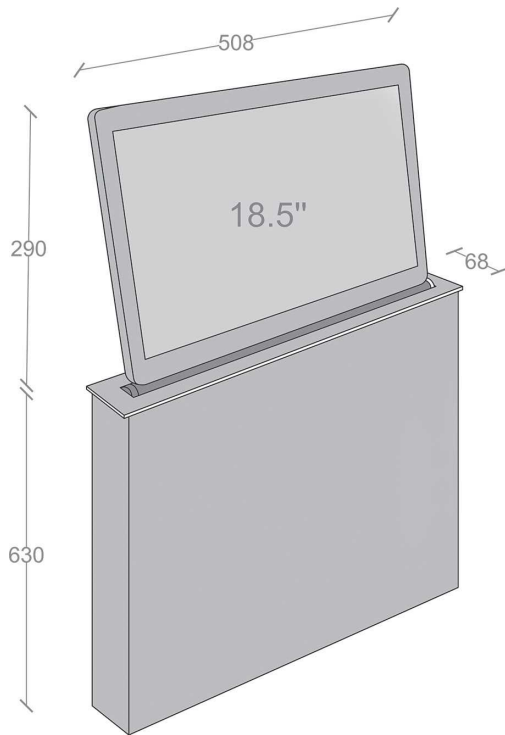

داکت مربع رومیزی PVC رنگ سیلور پودری عمق ۲۴mm، قطر ۹۵mm | T391

* The frame of the desktop electrical duct does not have any interface port and is only a cover for transferring wires.

Made of Plastic

9 49

SONY a700
18.3 Megapixel camera
YOUR PICTURES
ARE LEADING
OUR COMPETITION
TO THINKING
This one is the only one
SONY

80.0

جک لیفت آپ با مانیتور

T472 جک لیفت آپ برقی با مانیتور ۲۱.۵ اینچ

T473 جک لیفت آپ برقی با مانیتور ۱۸.۵ اینچ