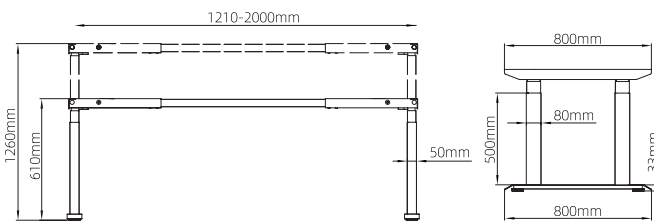

استند لیفت آپ سه پایه L فرم با قابلیت تغییر زاویه

استند لیفت آپ سه پایه L فرم با قابلیت تغییر زاویه | T202

تحمل وزن: ۱۰۰Kg
تعداد موتور: ۳

استند لیفت آپ سه پایه L فرم

استند لیفت آپ چهار پایه | T300

تحمل وزن: 100KG
تعداد موتور: 4