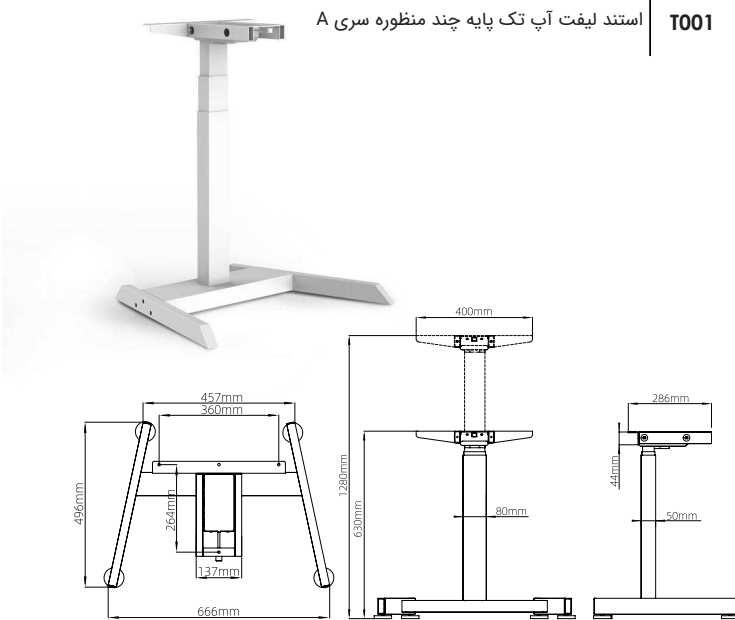

استند لیفت آپ دو پایه پرتابل TV

استند لیفت آپ دو پایه پرتابل TV سری A | T504

استند لیفت آپ دو پایه پرتابل TV سری B | T505

استند لیفت آپ تک پایه چند منظوره

استند لیفت آپ تک پایه چند منظوره سری A | T001

تحميل وزن: ۸۰Kg
تعداد موتور: ۱