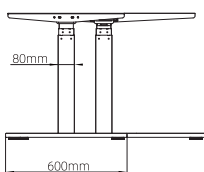

استند لیفت آپ دو پایه چند منظوره هوم آفیس

استند لیفت آپ دو پایه چند منظوره هوم آفیس | T102

تحمل وزن: ۴۵Kg
تعداد موتور: ۱

استند لیفت آپ دو پایه چند منظوره L

استند لیفت آپ دو پایه چند منظوره L | T103

تحمل وزن: 100Kg
تعداد موتور: ۲