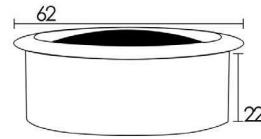

داکت دایره رومیزی رنگ سیلور آنودایز

داکت دایره رومیزی رنگ سیلور آنودایز عمق ۲۲mm، قطر ۶۷mm | **T382**

* The frame of the desktop electrical duct does not have any interface port and is only a cover for transferring wires.

Made of Plastic