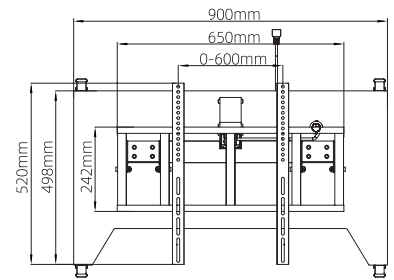

استند لیفت آپ دو پایه پرتابل TV سری B | T505