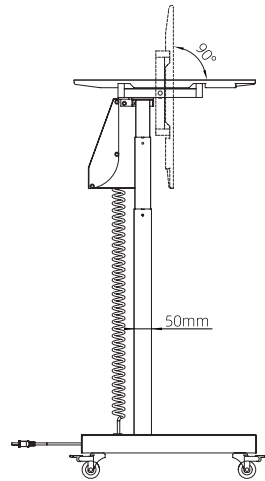

استند لیفت آپ دو پایه پرتابل TV سری B | T505