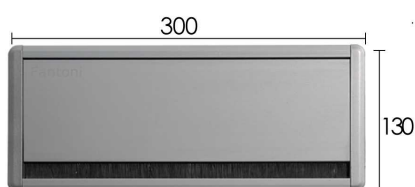

قاپ داکت لولایی رومیزی طول 300mm

T359 قاپ داکت لولایی آلومینیومی رومیزی مدل اکو بدون سوکت رنگ سیلور عمق ۲۵mm، طول ۳۰۰mm، عرض ۱۳۰mm

T360 قاپ داکت لولایی آلومینیومی رومیزی مدل اکو بدون سوکت رنگ مشکی عمق ۲۵mm، طول ۳۰۰mm، عرض ۱۳۰mm

* The frame of the desktop electrical duct does not have any interface port and is only a cover for transferring wires.

Made of aluminum alloy

Opening and folding manually

قاپ داکت لولایی رومیزی طول 160mm

T357 قاپ داکت برق رومیزی آلومینیومی مدل اکو رنگ سیلور عمق ۲۵mm، طول ۱۶۰mm، عرض ۸۰mm

T358 قاپ داکت برق رومیزی آلومینیومی مدل اکو رنگ مشکی عمق ۲۵mm، طول ۱۶۰mm، عرض ۸۰mm