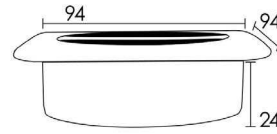

* The frame of the desktop electrical duct does not have any interface port and is only a cover for transferring wires.

Made of Plastic