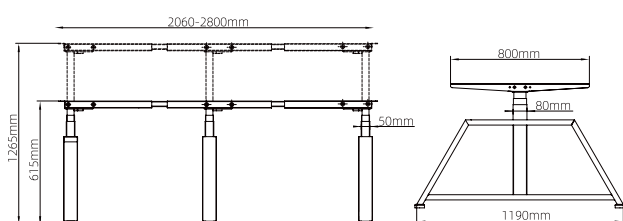

استند لیفت آپ سه پایه کنفرانسی | T302

تحمل وزن: ۱۰۰Kg
تعداد موتور: ۳