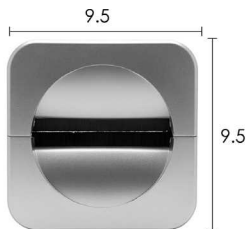

* The frame of the desktop electrical duct does not have any interface port and is only a cover for transferring wires.

Made of Plastic