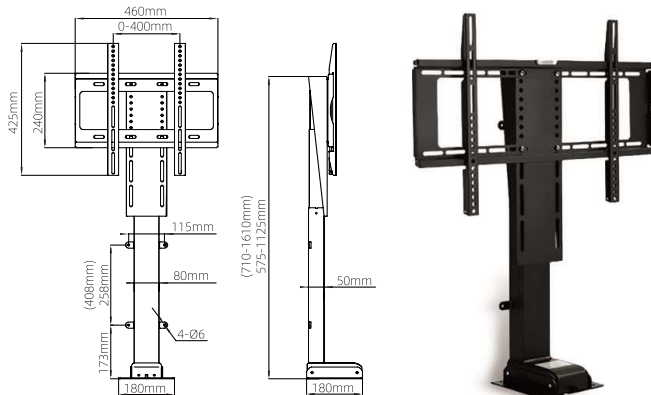

استند لیفت آپ تک پایه توکار TV

استند لیفت آپ تک پایه توکار TV سری A | T501