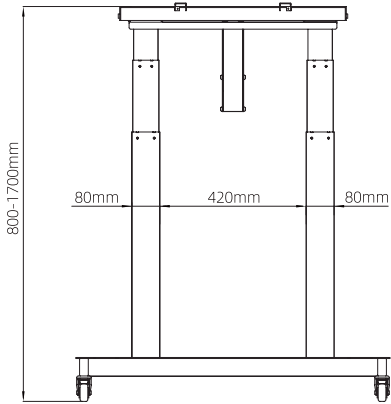

استند لیفت آپ دو پایه پرتابل TV سری B | T505