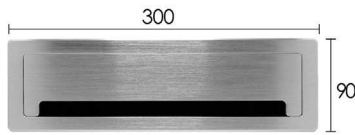

Office Desk Base

series
Chapter T

قاب داکت لولایی رومیزی با آرامبند طول 300mm

- T340** قاب داکت لولایی آلومینیومی رومیزی با درب آرامبند رنگ سیلور عمق ۲۸mm طول ۳۰۰mm عرض ۹۰mm
- T341** قاب داکت لولایی آلومینیومی رومیزی با درب آرامبند رنگ مشکی عمق ۲۸mm طول ۳۰۰mm عرض ۹۰mm
- T342** قاب داکت لولایی آلومینیومی رومیزی با درب آرامبند رنگ خاکستری عمق ۲۸mm طول ۳۰۰mm عرض ۹۰mm

* The frame of the desktop electrical duct does not have any interface port and is only a cover for transferring wires.

Made of aluminum alloy

Opening and folding manually

Door closer Mechanism

قاب داکت لولایی رومیزی با آرامبند طول 200mm

* The frame of the desktop electrical duct does not have any interface port and is only a cover for transferring wires.

Made of aluminum alloy

Opening and folding manually

Door closer Mechanism

قاب داکت پلاستیکی رومیزی با آرامبند طول 225mm