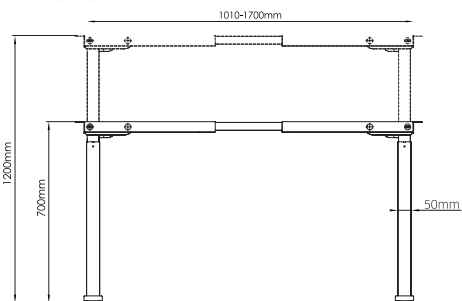

استند لیفت آپ دو پایه چند منظوره سری A

استند لیفت آپ دو پایه چند منظوره سری A | T104

تحمل وزن: 100Kg
تعداد موتور: ۲

استند لیفت آپ دو پایه چند منظوره سری B

استند لیفت آپ دو پایه چند منظوره سری B | T105

تحمل وزن: ۱۰۰Kg
تعداد موتور: ۲