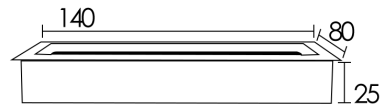

قَاب دَاكْت لَوَايِي پَلَاَسْتِيكِي رُومِيزِي طُول 160mm

T370 قَاب دَاكْت لَوَايِي پَلَاَسْتِيكِي رُومِيزِي مَدَل اِكُو رَنگ سِيَلُور عَمَق 25mm، طُول 160mm، عَرْض 80mm

T371 قَاب دَاكْت لَوَايِي پَلَاَسْتِيكِي رُومِيزِي مَدَل اِكُو رَنگ مَشْكِي عَمَق 25mm، طُول 160mm، عَرْض 80mm