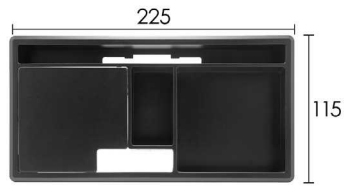

- T343** قاب داکت لولایی آلومینیومی رومیزی با درب آرامبند رنگ سیلور عمق ۲۵mm طول ۲۰۰mm عرض ۹۰mm
- T344** قاب داکت لولایی آلومینیومی رومیزی با درب آرامبند رنگ مشکی عمق ۲۵mm طول ۲۰۰mm عرض ۹۰mm
- T345** قاب داکت لولایی آلومینیومی رومیزی با درب آرامبند رنگ خاکستری عمق ۲۵mm طول ۲۰۰mm عرض ۹۰mm

* The frame of the desktop electrical duct does not have any interface port and is only a cover for transferring wires.

Made of aluminum alloy

Opening and folding manually

Door closer Mechanism

قاب داکت پلاستیکی رومیزی با آرامبند طول 225mm

قاب داکت پلاستیکی رومیزی با جای قلم و خودکار بدون سوکت رنگ مشکی عمق ۲۵mm طول ۲۲۵mm، عرض ۱۱۵mm | T348

* The frame of the desktop electrical duct does not have any interface port and is only a cover for transferring wires.