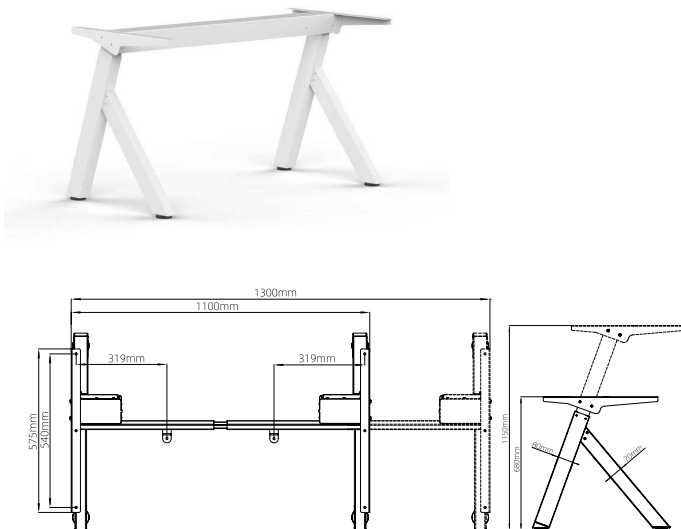

استند لیفت آپ دو پایه چند منظوره سری C | T106

تحمل وزن: ۱۰۰Kg
تعداد موتور: ۲