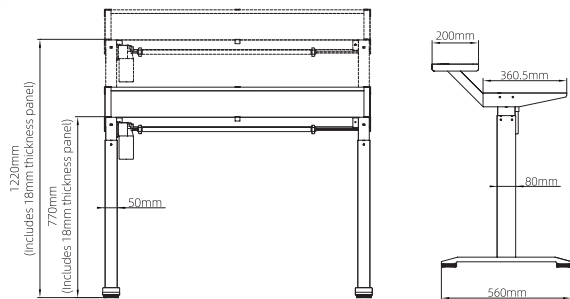

استند لیفت آپ رو میزی دو مانیتوره

استند لیفت آپ رو میزی دو مانیتوره | T402

تحمل وزن: ۵۰Kg
تعداد موتور: ۱

استند لیفت آپ دو پایه چند منظوره دو طبقه

استند لیفت آپ دو پایه چند منظوره دو طبقه | T101

تحمل وزن: ۸۰Kg
تعداد موتور: ۱