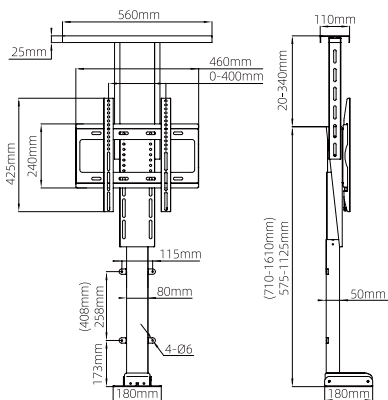

استند لیفت آپ تک پایه توکار TV

استند لیفت آپ تک پایه توکار TV سری B | T502