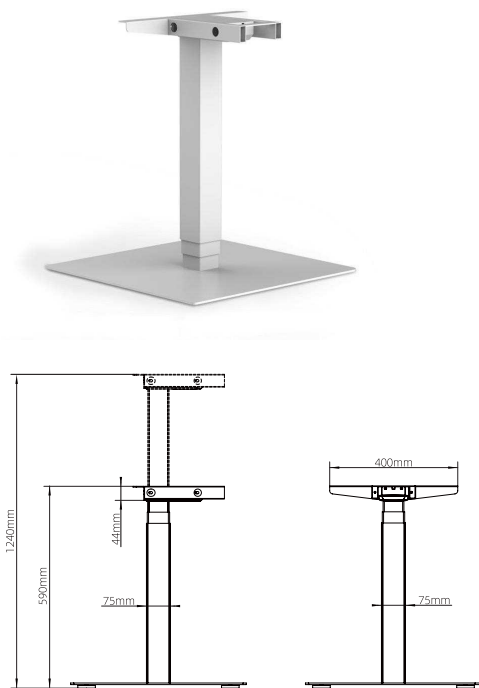

استند لیفت آپ تک پایه چند منظوره سری B | T002

تحميل وزن: ۸۰Kg
تعداد موتور: ۱