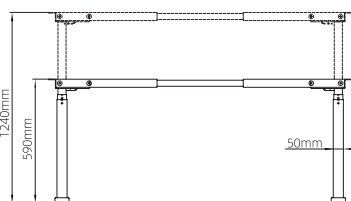

استند لیفت آپ دو پایه چند منظوره L

استند لیفت آپ دو پایه چند منظوره L | T103

تحمل وزن: 100Kg
تعداد موتور: ۲

استند لیفت آپ دو پایه چند منظوره سری A