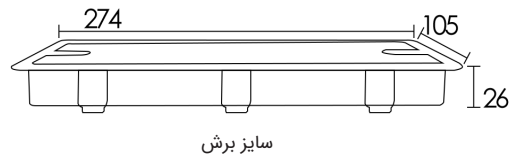

* The frame of the desktop electrical duct does not have any interface port and is only a cover for transferring wires.

Made of Plastic