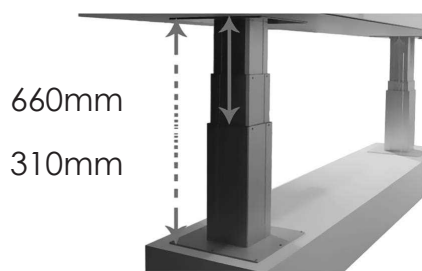

T474 میز کار برقی تک پایه قابل تنظیم ۶۶۰mm-۳۱۰mm

T475 میز کار برقی دو پایه قابل تنظیم ۶۶۰mm-۳۱۰mm

ابعاد فنی :