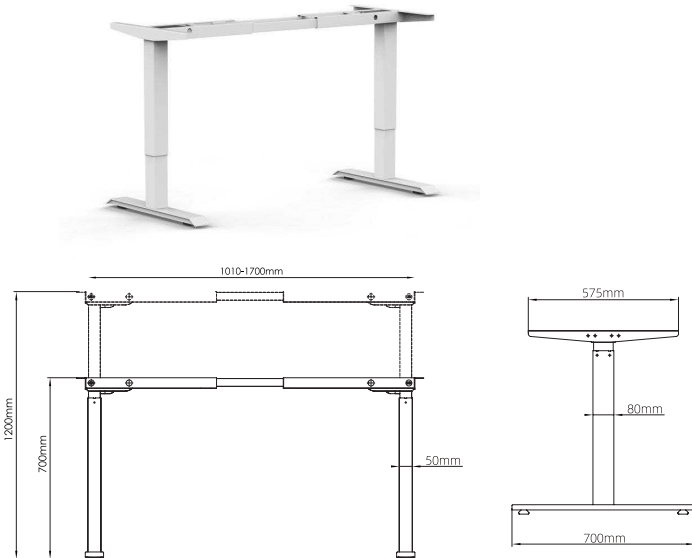

استند لیفت آپ دو پایه چند منظوره سری C

استند لیفت آپ دو پایه چند منظوره سری C | T106

تحمل وزن: ۱۰۰Kg
تعداد موتور: ۲

استند لیفت آپ دو پایه چند منظوره سری D

استند لیفت آپ دو پایه چند منظوره سری D | T108

تحمل وزن: ۱۰۰Kg
تعداد موتور: ۲