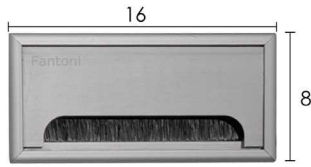

Made of aluminum alloy

Opening and folding manually

قَاب دَاكْت لَوَايِي پَلَاَسْتِيكِي رُومِيزِي طُول 160mm

T370 قَاب دَاكْت لَوَايِي پَلَاَسْتِيكِي رُومِيزِي مَدَل اِكُو رَنگ سِيَلُور عَمَق 25mm، طُول 160mm، عَرْض 80mm

T371 قَاب دَاكْت لَوَايِي پَلَاَسْتِيكِي رُومِيزِي مَدَل اِكُو رَنگ مَشْكِي عَمَق 25mm، طُول 160mm، عَرْض 80mm

* The frame of the desktop electrical duct does not have any interface port and is only a cover for transferring wires.