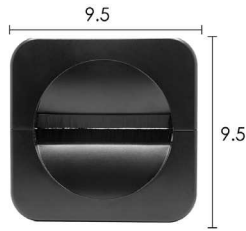

* The frame of the desktop electrical duct does not have any interface port and is only a cover for transferring wires.

Made of Plastic