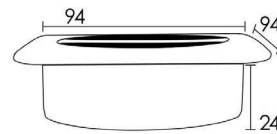

* The frame of the desktop electrical duct does not have any interface port and is only a cover for transferring wires.

Made of Plastic