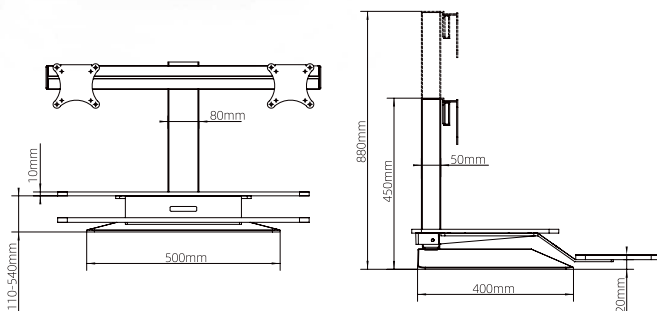

تحمل وزن: ۵۰Kg
تعداد موتور: ۱