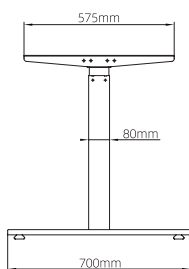

تحمل وزن: 100Kg
تعداد موتور: ۲