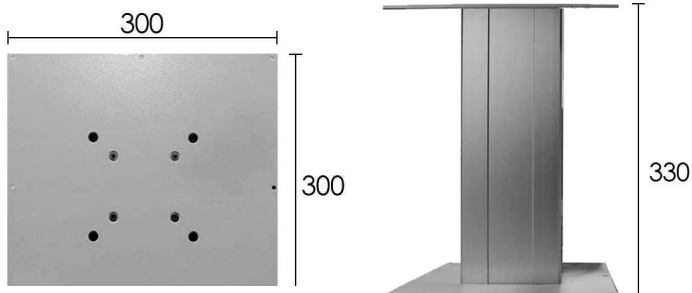

Size Cut: 33/9*7/3

میز کار قابل تنظیم

T474 میز کار برقی تک پایه قابل تنظیم ۶۶۰mm-۳۱۰mm

T475 میز کار برقی دو پایه قابل تنظیم ۶۶۰mm-۳۱۰mm

ابعاد فنی :

توضیحات:

۱. جنس آلومینیوم
۲. قابلیت تحمل وزن بالا - هر پایه ۱۰۰ کیلوگرم
۳. دارای موتور برقی
۴. دارای پنل کنترل و ریموت
۵. قابلیت تنظیم ارتفاع از ۳۳۰mm-۶۶۰mm