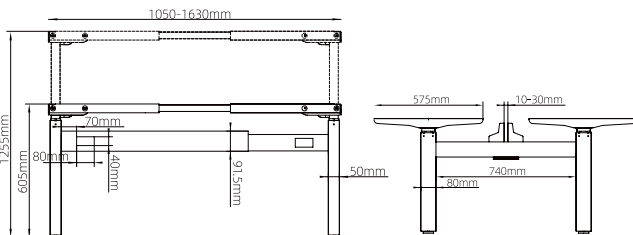

استند لیفت آپ سه پایه L فرم با قابلیت تغییر زاویه

استند لیفت آپ سه پایه L فرم با قابلیت تغییر زاویه | T202

تحمل وزن: ۱۰۰Kg
تعداد موتور: ۳

استند لیفت آپ سه پایه L فرم

استند لیفت آپ چهار پایه | T300

تحمل وزن: 100KG
تعداد موتور: 4

استند لیفت آپ چهار پایه دو طرفه

استند لیفت آپ چهار پایه دو طرفه | T301

تحمل وزن: 100KG
تعداد موتور: 4

استند لیفت آپ سه پایه کنفرانسی | T302

تحمل وزن: ۱۰۰Kg
تعداد موتور: ۳