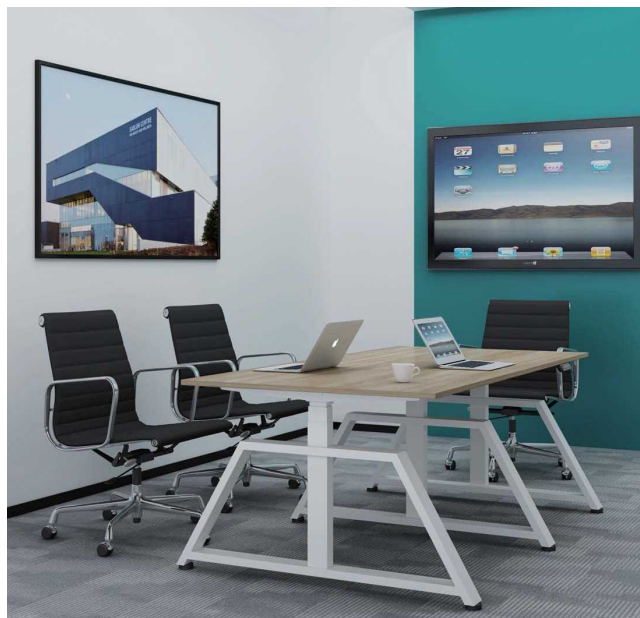

استند لیفت آپ سه پایه کنفرانسی | T302

تحمل وزن: ۱۰۰Kg
تعداد موتور: ۳