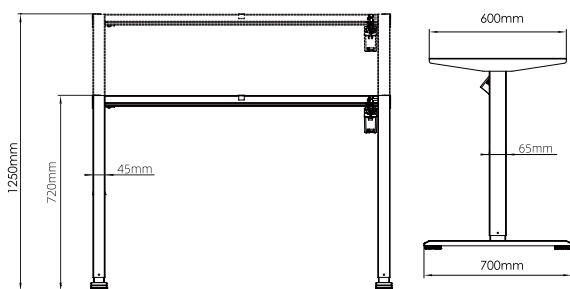

تحمل وزن: ۴۵Kg
تعداد موتور: ۱