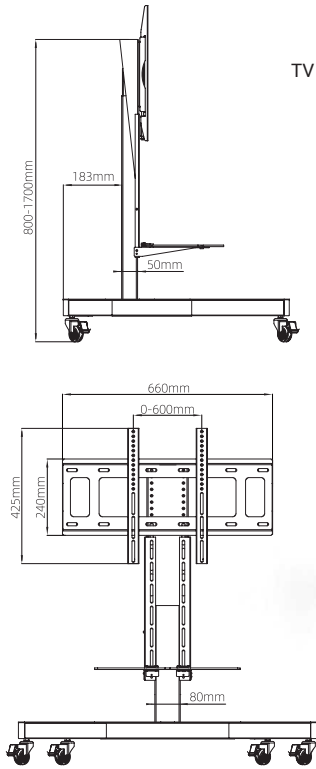

Size Cut: 33/9*7/3

میز کار قابل تنظیم

T474 میز کار برقی تک پایه قابل تنظیم ۶۶۰mm-۳۱۰mm

T475 میز کار برقی دو پایه قابل تنظیم ۶۶۰mm-۳۱۰mm

ابعاد فنی :

توضیحات:

۱. جنس آلومینیوم
۲. قابلیت تحمل وزن بالا - هر پایه ۱۰۰ کیلوگرم
۳. دارای موتور برقی
۴. دارای پنل کنترل و ریموت
۵. قابلیت تنظیم ارتفاع از ۳۳۰mm-۶۶۰mm

استند لیفت آپ تک پایه توکار TV

استند لیفت آپ تک پایه توکار TV سری A | T501

استند لیفت آپ تک پایه توکار TV

استند لیفت آپ تک پایه توکار TV سری B | T502

استند لیفت آپ تک پایه پرتابل TV

استند لیفت آپ تک پایه پرتابل TV | T503