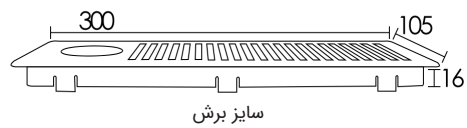

دریچه هو

دریچه هوا، مخصوص کیس کامپیوتر رنگ مشکی عمق ۱۶mm، طول ۳۲۰mm، عرض ۱۲۰mm | T350

* The frame of the desktop electrical duct does not have any interface port and is only a cover for transferring wires.

Made of Plastic

قاب داکت پلاستیکی رومیزی با دیوایدر نوشت افزار طول 285mm

قاب داکت پلاستیکی رومیزی با دیوایدر نوشت افزار بدون سوکت رنگ مشکی عمق ۲۷mm، طول ۲۸۵mm، عرض ۱۰۶mm | T361