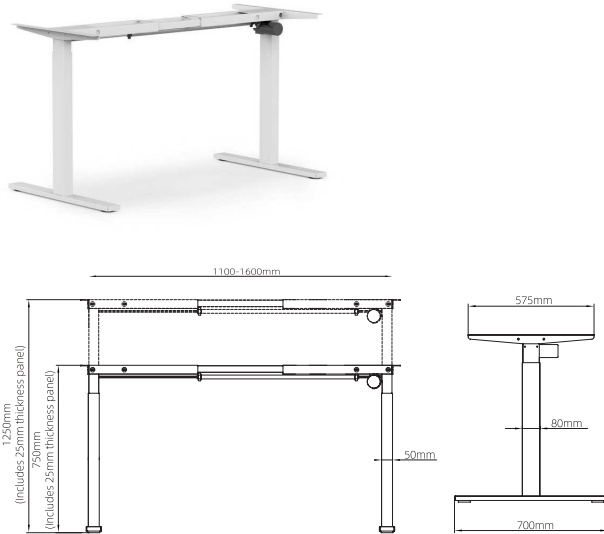

استند لیفت آپ دو پایه چند منظوره سری A

استند لیفت آپ دو پایه چند منظوره سری A | T104

تحمل وزن: 100Kg
تعداد موتور: ۲

استند لیفت آپ دو پایه چند منظوره سری B

استند لیفت آپ دو پایه چند منظوره سری B | T105

تحمل وزن: ۱۰۰Kg
تعداد موتور: ۲