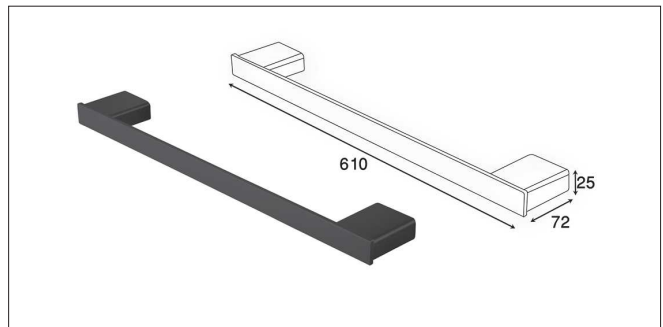

S064 | هولدر جای حوله دست پیچی رنگ مشکی مات سری G