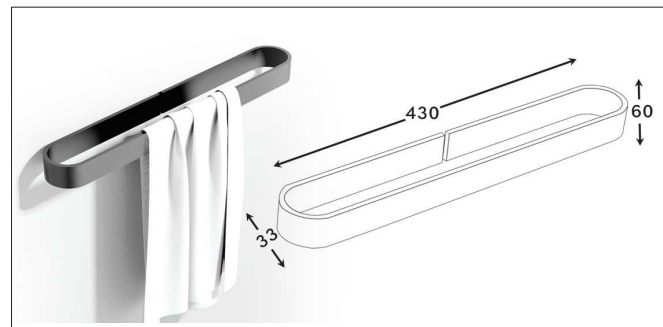

S004 هولدر حوله ۴۳۰mm چسبی رنگ مشکی مات سری A