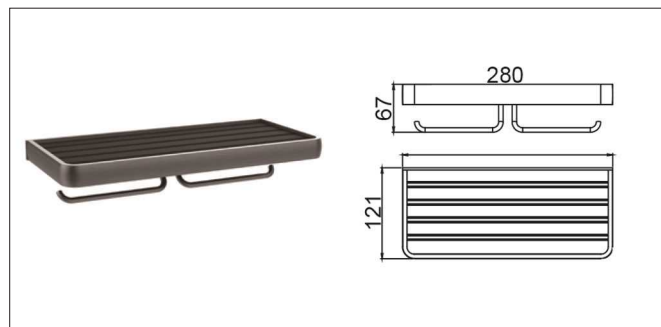

S073 | هولدر دستمال کاغذی دوتایی چسبی رنگ نوک مدادی سری H