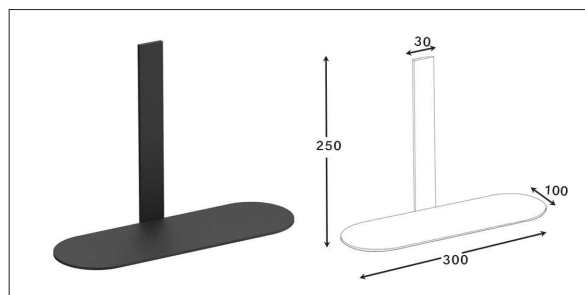

S006 | شلف حمام فلت یک طبقه چسبی رنگ مشکی مات سری A