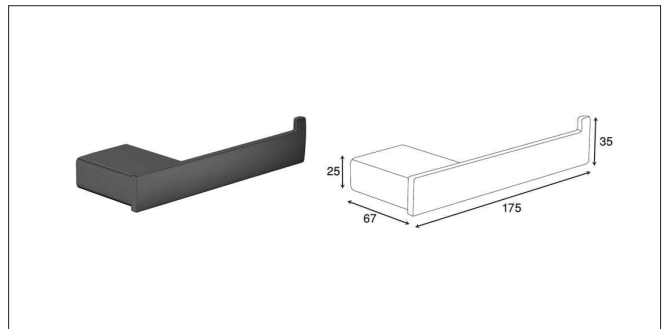

S063 | هولدر دستمال توالت پیچی رنگ مشکی مات سری G