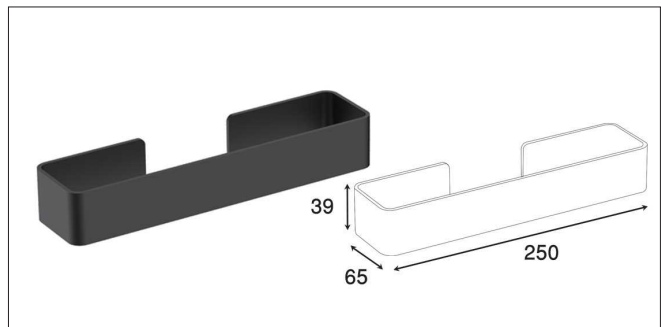

S021 | هولدر جای صابونی چسبی سرامیکی سری C

S022 | هولدر دستمال توالت یک طرفه باز چسبی رنگ مشکی مات سری C

S023 | هولدر حوله دست ۲۷۰mm یک طرفه باز چسبی رنگ مشکی مات سری C

S024 | هولدر حوله دست ۲۵۰mm رینگ بسته چسبی رنگ مشکی مات سری C