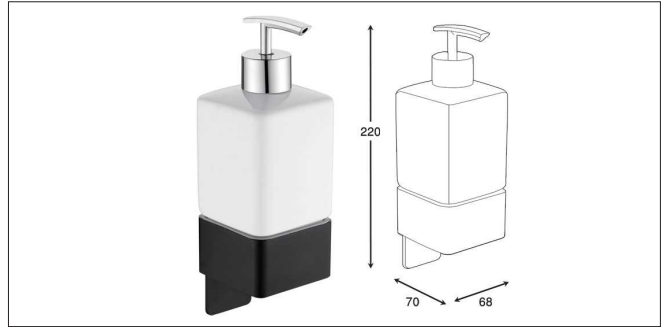

S020 | هولدر جای مایع شستشو چسبی سرامیکی سری C