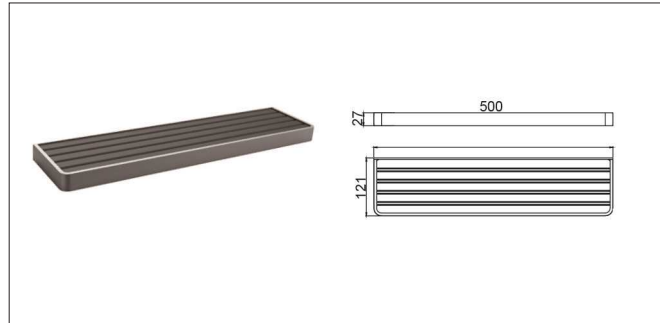

S076 | شلف حمام یک طبقه چسبی رنگ نوک مدادی سری H