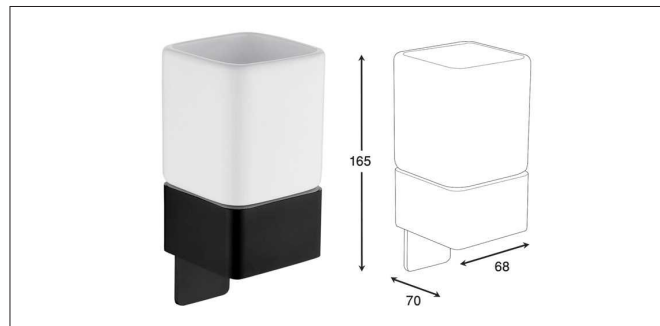

S025 | هولدر حوله ۶۱۰mm رینگ بسته چسبی رنگ مشکی مات سری C

S026 | شلف حمام رینگ بسته یک طبقه چسبی رنگ مشکی مات سری C

S027 | هولدر برس توالت چسبی سرامیکی سری C

S028 | هولدر لیوانی جای مسواک و خمیردندان چسبی سرامیکی سری C