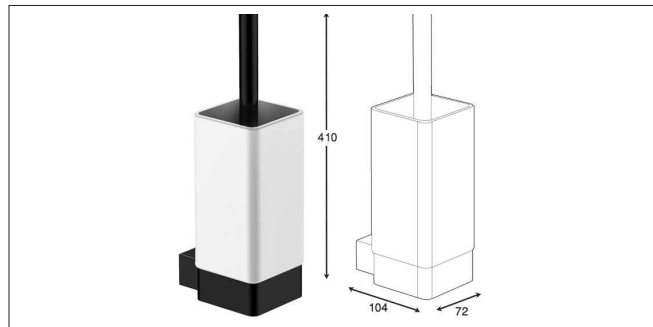

هولدر برس توالت پیچی رنگ مشکی مات سری B | S017