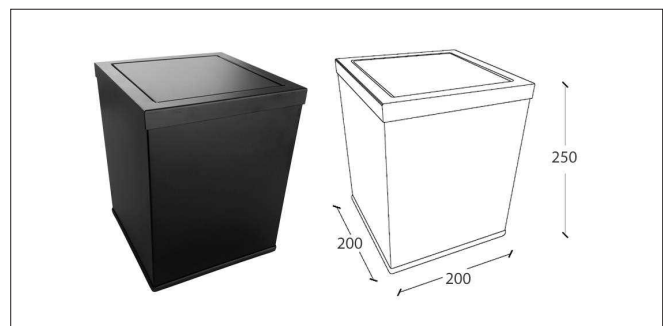

S502 | سطل سرویس بهداشتی مربعی درب الکلنگی رنگ مشکی مات سری M