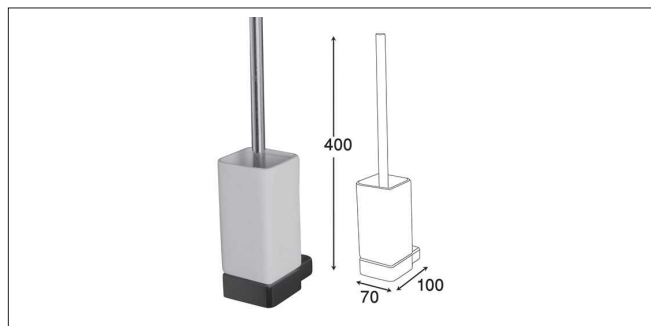

S067 | هولدر برس توالت پیچی سرامیکی سری G