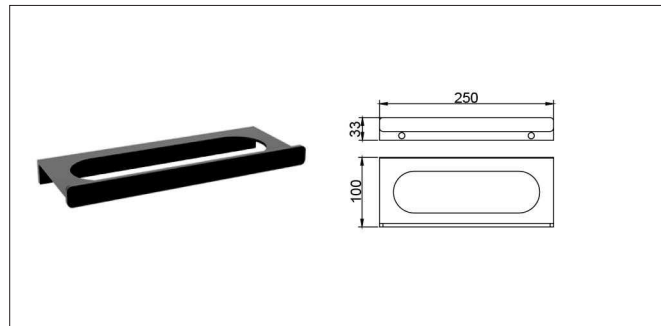

S084 | هولدر حوله آویز ۲۵۰mm پیچی رنگ مشکی مات سری آ