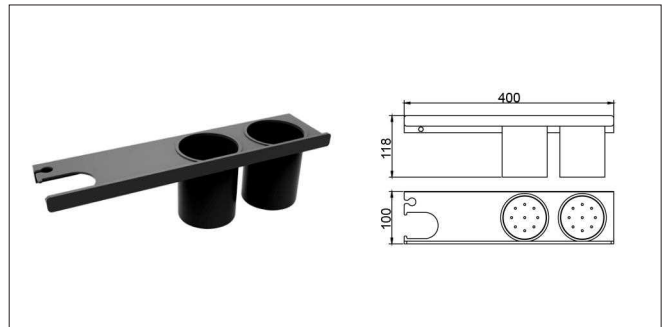

هولدر نگهدارنده ششوار پیچی رنگ نوک مدادی سری ا | S089