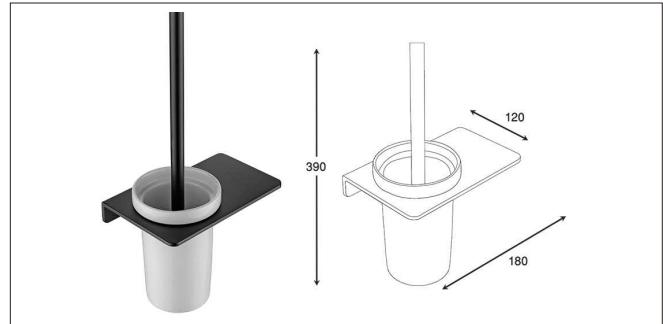

S057 | هولدر برس توالت پیچی سرامیکی سری F