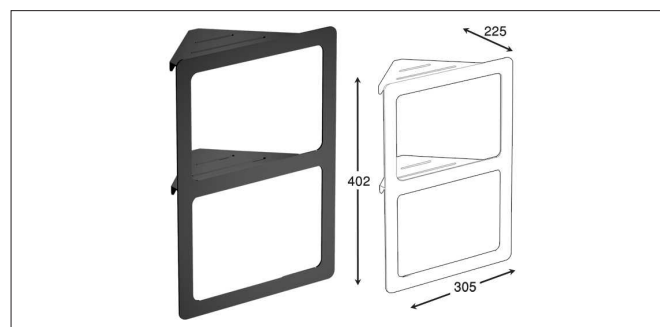

S016 شلف حمام دو طبقه کنج پیچی رنگ مشکی مات سری B