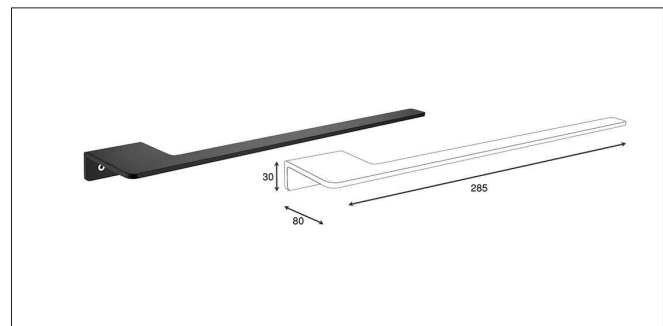

S054 | هولدر جای حوله دست پیچی رنگ مشکی مات سری F