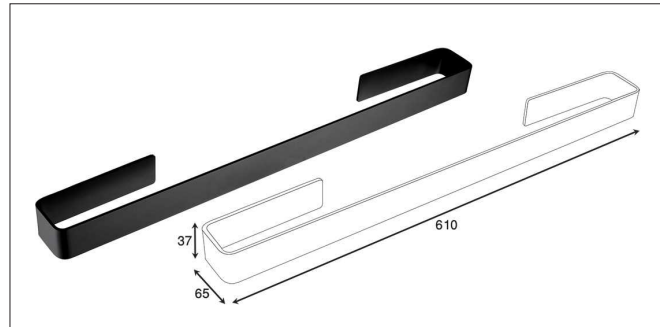

S025 | هولدر حوله ۶۱۰mm رینگ بسته چسبی رنگ مشکی مات سری C