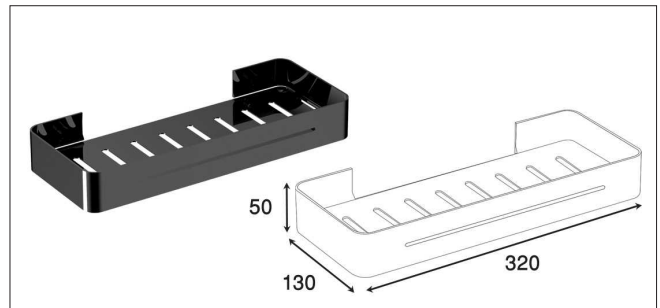

S026 | شلف حمام رینگ بسته یک طبقه چسبی رنگ مشکی مات سری C