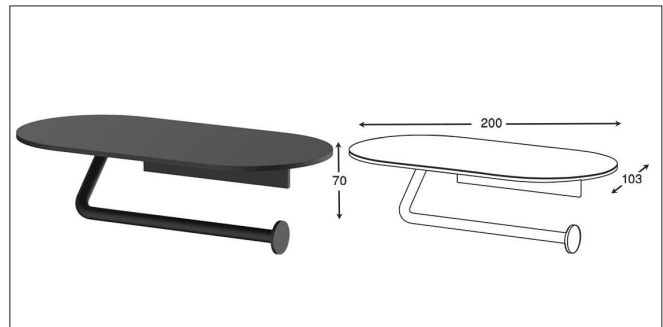

S002 هولدر دستمال توالیت چسبی رنگ مشکی مات سری A