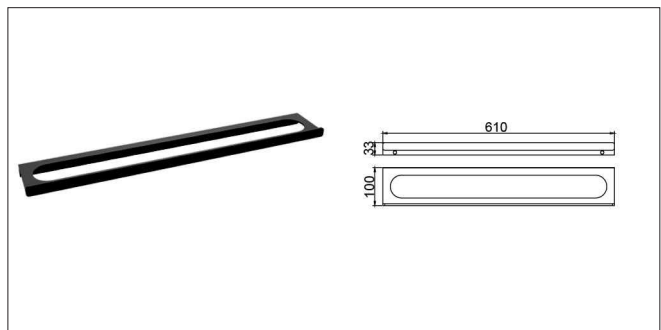

S079 | هولدر جای صابونی چسبی رنگ نوک مدادی سری H

S083 | هولدر دستمال کاغذی پیچی رنگ مشکی مات سری آ

S084 | هولدر حوله آویز ۲۵۰mm پیچی رنگ مشکی مات سری آ

S085 | هولدر حوله آویز ۶۱۰mm پیچی رنگ مشکی مات سری آ