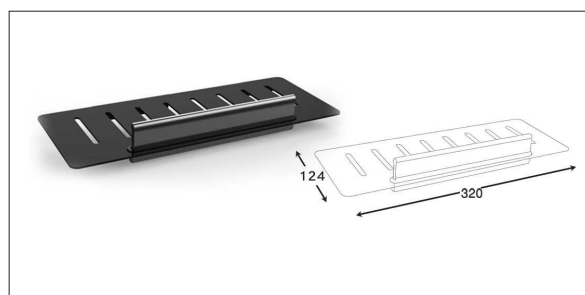

S007 | شلف حمام مستطیل مشبک یک طبقه پیچی رنگ مشکی مات سری A