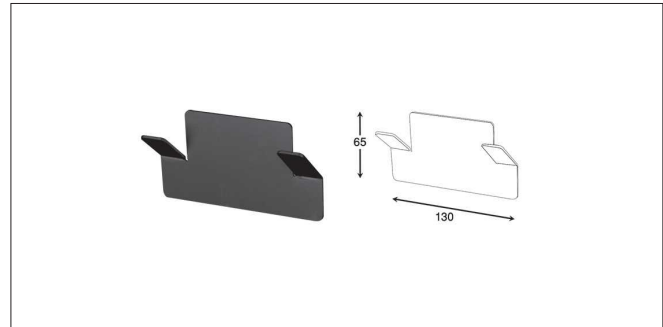

S041 | هولدر آویز لباس و حوله دو قلاب چسبی رنگ مشکی مات سری E