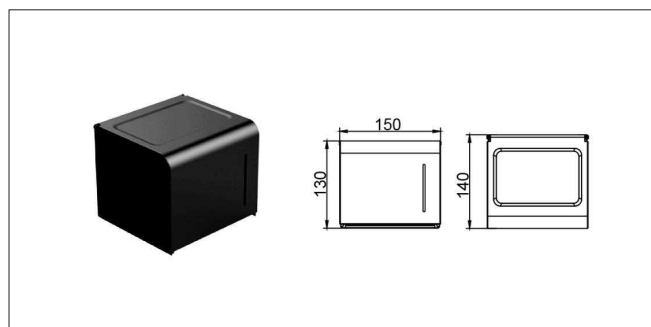

جای دستمال کاغذی ۱۵۰mm روی صفحه رنگ مشکی مات سری M | **S301**