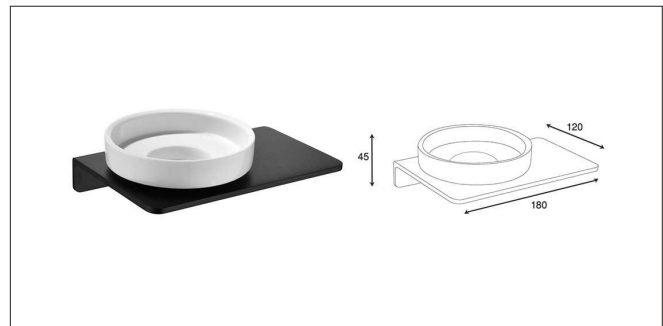

S059 | هولدر جای صابونی پیچی سرامیکی سری F