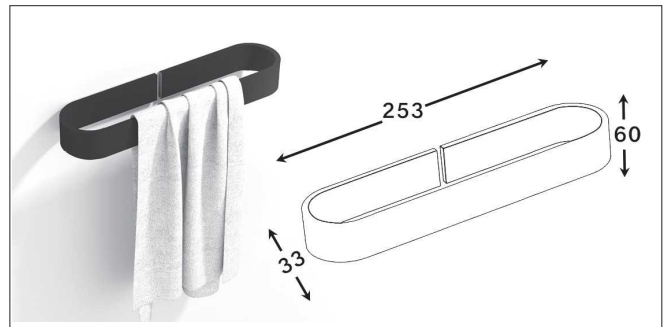

S003 هولدر حوله ۲۵۳mm چسبی رنگ مشکی مات سری A