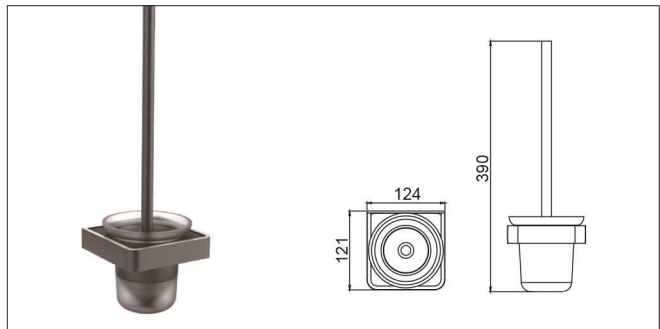

S077 | هولدر جای برس توالت چسبی رنگ نوک مدادی سری H