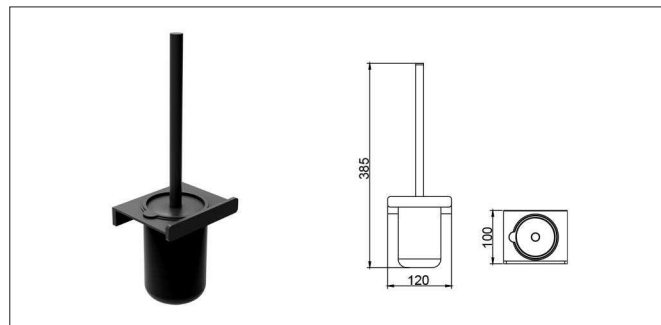

S087 | هولدر جای برس توالیت پیچی رنگ نوک مدادی سری آ