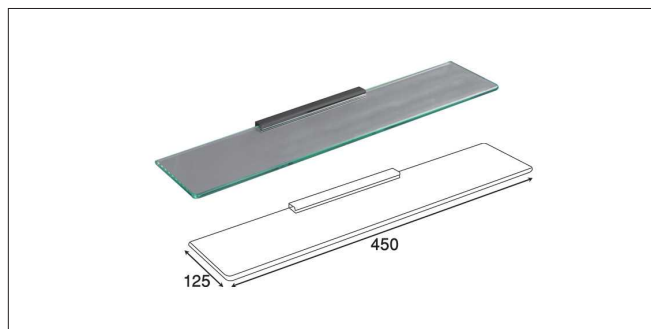

S066 | شلف حمام یک طبقه شیشه ای پیچی رنگ مشکی مات سری G