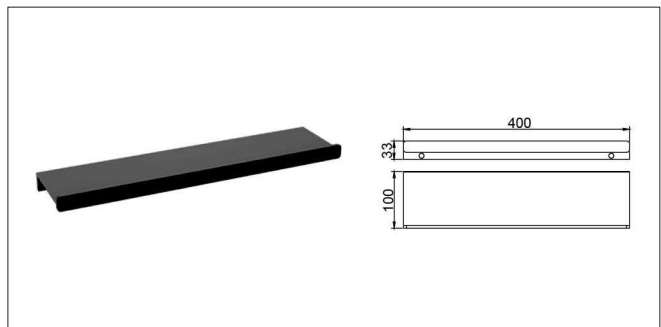

S086 | شلف حمام یک طبقه پیچی رنگ مشکی مات سری آ