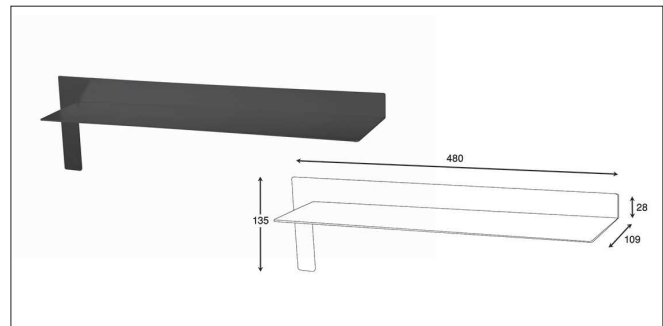

S045 | شلف حمام یک طبقه چسبی رنگ مشکی مات سری E