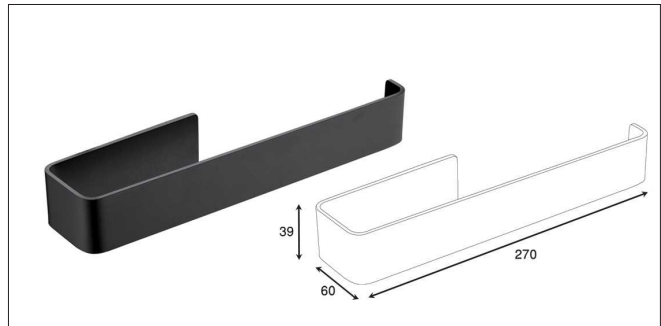

S021 | هولدر جای صابونی چسبی سرامیکی سری C

S022 | هولدر دستمال توالت یک طرفه باز چسبی رنگ مشکی مات سری C

S023 | هولدر حوله دست ۲۷۰mm یک طرفه باز چسبی رنگ مشکی مات سری C

S024 | هولدر حوله دست ۲۵۰mm رینگ بسته چسبی رنگ مشکی مات سری C