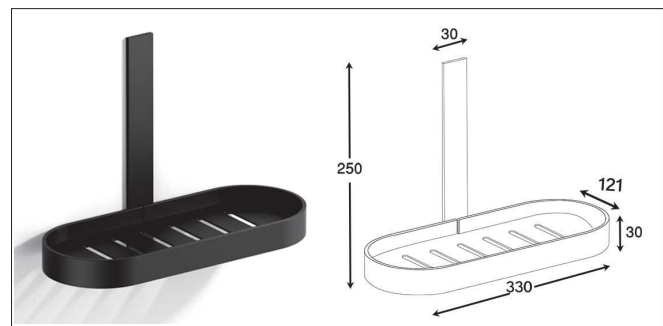

S005 شلف حمام مشبک یک طبقه چسبی رنگ مشکی مات سری A