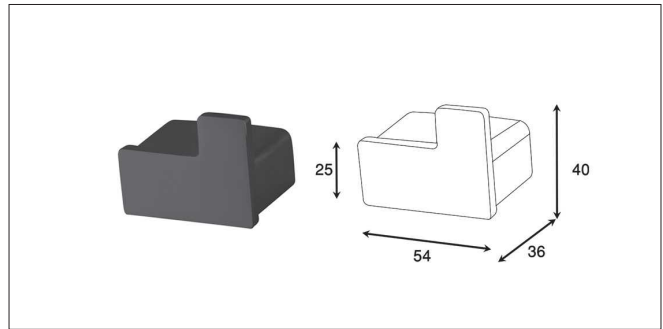

S061 | هولدر آویز لباس و حوله تک قلاب پیچی رنگ مشکی مات سری G