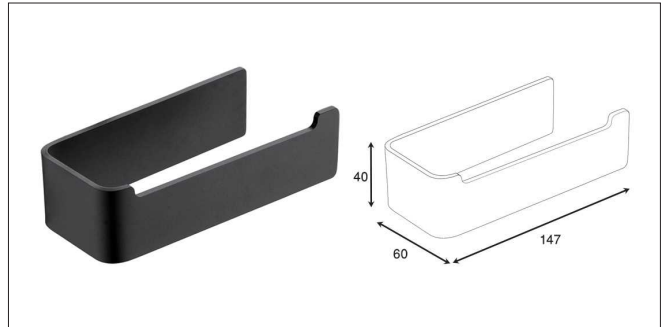

S021 | هولدر جای صابونی چسبی سرامیکی سری C

S022 | هولدر دستمال توالت یک طرفه باز چسبی رنگ مشکی مات سری C

S023 | هولدر حوله دست ۲۷۰mm یک طرفه باز چسبی رنگ مشکی مات سری C

S024 | هولدر حوله دست ۲۵۰mm رینگ بسته چسبی رنگ مشکی مات سری C