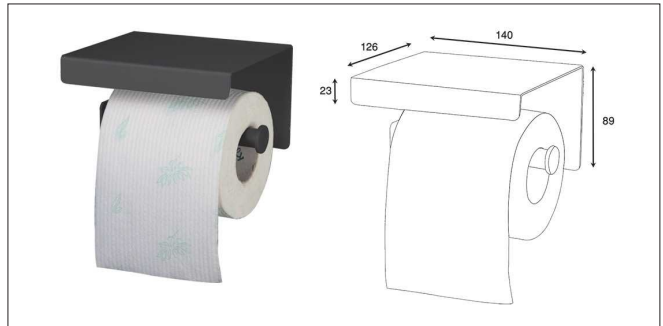

S042 | هولدر دستمال توالی چسبی رنگ مشکی مات سری E