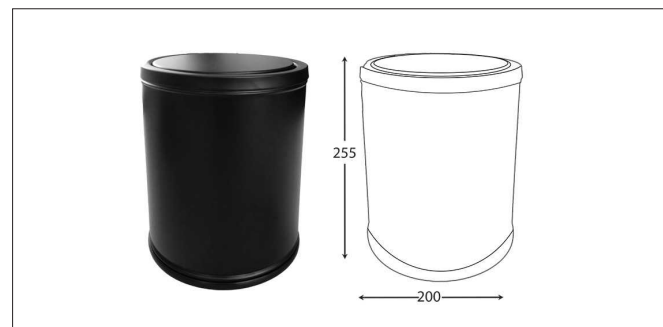

S501 | سطل سرویس بهداشتی گرد درب الکلنگی رنگ مشکی مات سری M