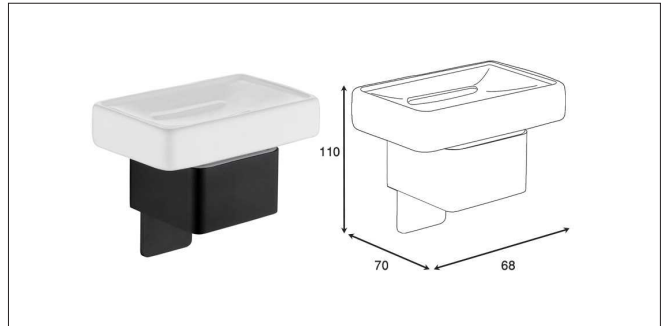

S021 | هولدر جای صابونی چسبی سرامیکی سری C

S022 | هولدر دستمال توالت یک طرفه باز چسبی رنگ مشکی مات سری C

S023 | هولدر حوله دست ۲۷۰mm یک طرفه باز چسبی رنگ مشکی مات سری C

S024 | هولدر حوله دست ۲۵۰mm رینگ بسته چسبی رنگ مشکی مات سری C