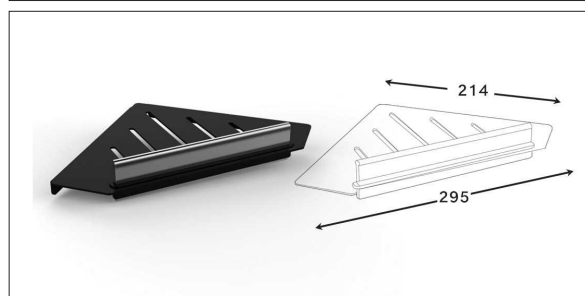

S008 | شلف حمام مثلث یک طبقه کنج پیچی رنگ مشکی مات سری A