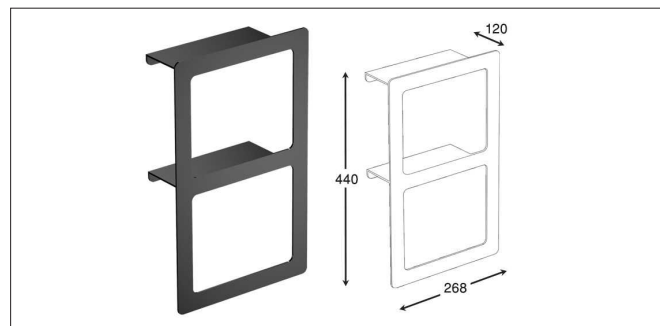

S015 شلف حمام دو طبقه فلت پیچی رنگ مشکی مات سری B