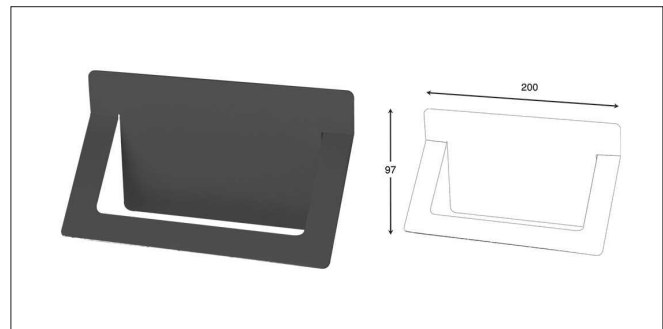

S043 | هولدر جای حوله دست چسبی رنگ مشکی مات سری E