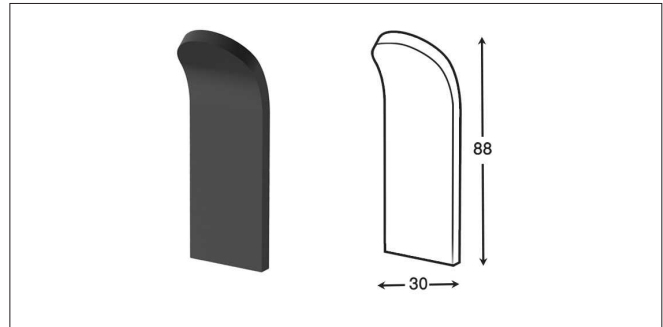

Accessories For Bathroom

series
Chapter S

مدل های چسبی از چسب دو طرفه Three M بی رنگ استفاده شده است و می بایست.
برای سطح های صاف و بدون تکسچر استفاده شوند

S001 آویز لباس و حوله تک قلاب چسبی رنگ مشکی مات سری A