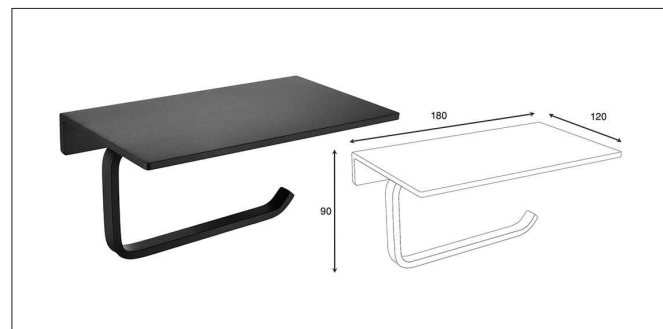

S053 | هولدر دستمال توالیت با شلف پیچی رنگ مشکی مات سری F