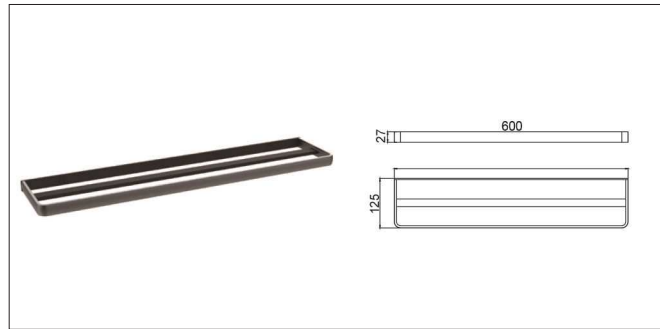

S075 | شلف حوله دوتایی رینگ بسته چسبی رنگ نوک مدادی سری H