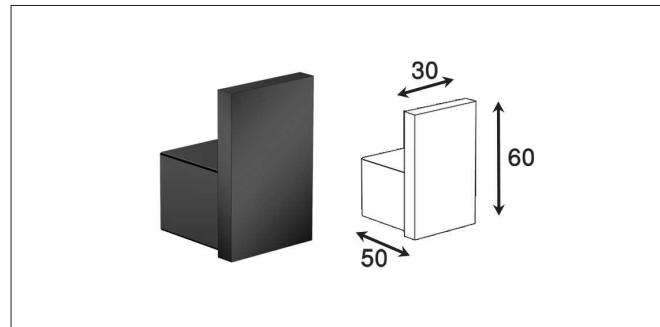

S011 آویز لباس و حوله تک قلاب پیچی رنگ مشکی مات سری B