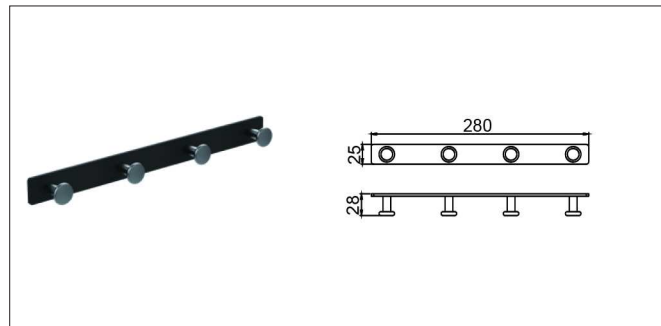

S071 | هولدر آویز لباس و حوله چهار قلاب چسبی رنگ نوک مدادی سری H

S072 | هولدر جای دستمال کاغذی چسبی رنگ نوک مدادی سری H

S073 | هولدر دستمال کاغذی دوتایی چسبی رنگ نوک مدادی سری H

S074 | هولدر حوله دست رینگ بسته چسبی رنگ نوک مدادی سری H