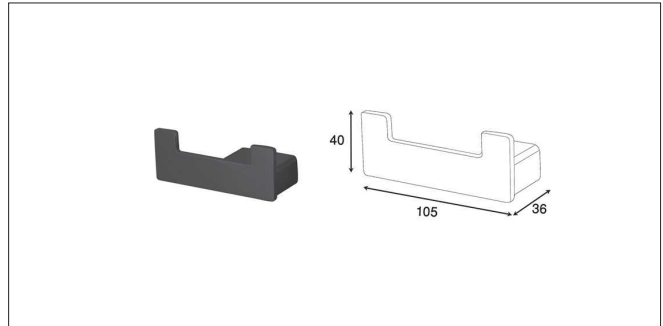

S062 | هولدر آویز لباس و حوله دو قلاب پیچی رنگ مشکی مات سری G