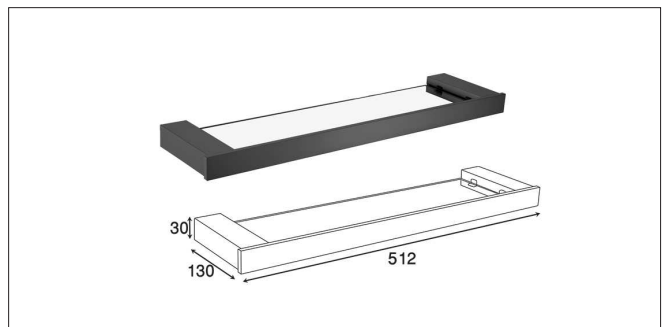

S065 | شلف حمام یک طبقه ترکیبی پیچی رنگ مشکی مات سری G