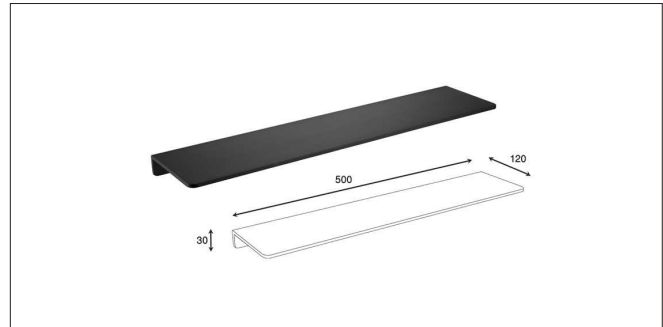

S056 | شلف حمام یک طبقه پیچی رنگ مشکی مات سری F