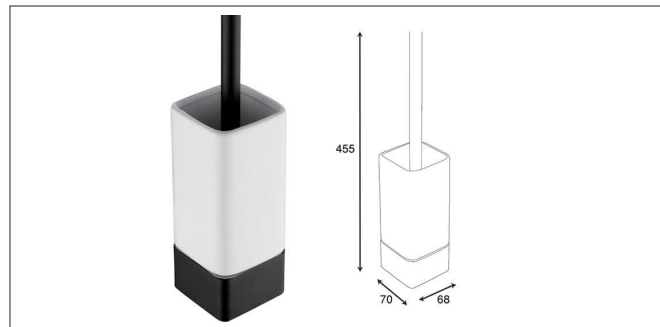

S027 | هولدر برس توالت چسبی سرامیکی سری C