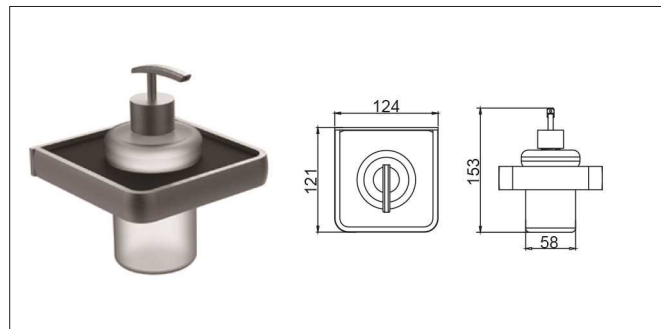

S064 | هولدر جای حوله دست پیچی رنگ مشکی مات سری G

S065 | شلف حمام یک طبقه ترکیبی پیچی رنگ مشکی مات سری G

S066 | شلف حمام یک طبقه شیشه ای پیچی رنگ مشکی مات سری G

S067 | هولدر برس توالت پیچی سرامیکی سری G

S070 | هولدر جای مایع شستشو چسبی رنگ نوک مدادی سری H