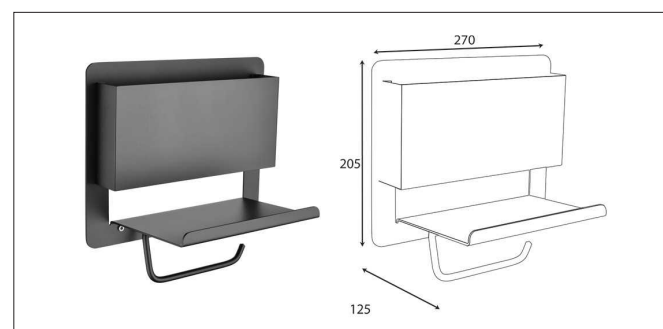

S055 | هولدر جای دستمال توالیت به همراه جای مجله پیچی رنگ مشکی مات سری F