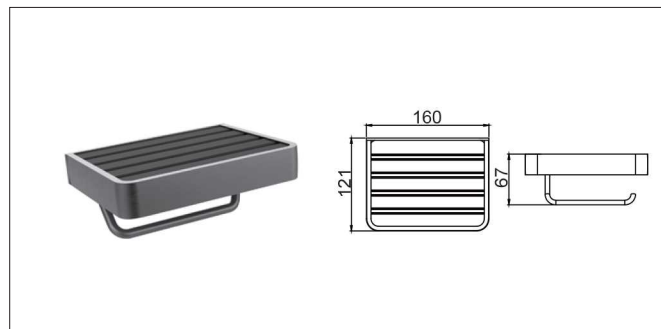

S072 | هولدر جای دستمال کاغذی چسبی رنگ نوک مدادی سری H