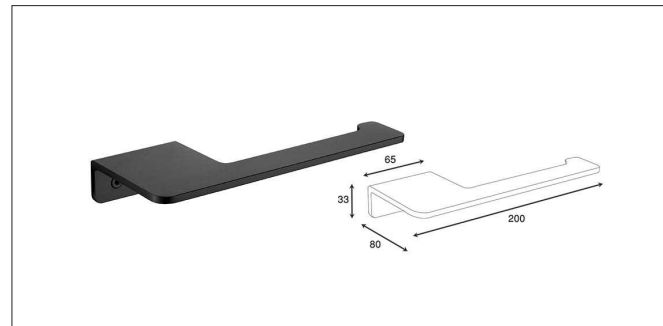

S052 | هولدر دستمال توالیت فلت پیچی رنگ مشکی مات سری F