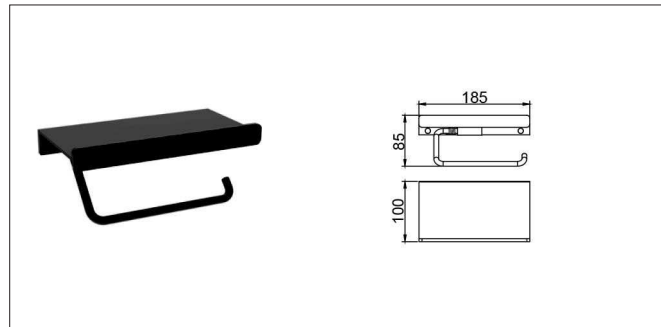

S083 | هولدر دستمال کاغذی پیچی رنگ مشکی مات سری آ