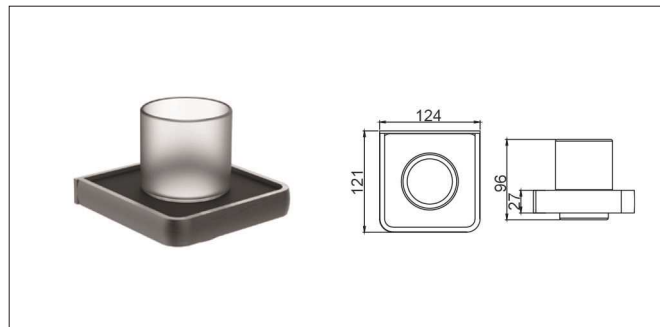

S075 | شلف حوله دوتایی رینگ بسته چسبی رنگ نوک مدادی سری H

S076 | شلف حمام یک طبقه چسبی رنگ نوک مدادی سری H

S077 | هولدر جای برس توالت چسبی رنگ نوک مدادی سری H

S078 | هولدر جای مسواک چسبی رنگ نوک مدادی سری H