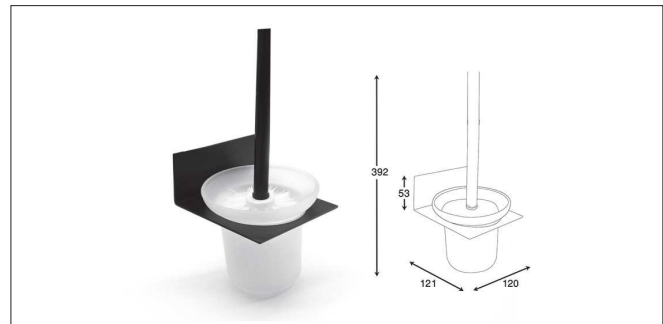

S047 | هولدر برس توالی چسبی رنگ مشکی مات سری E