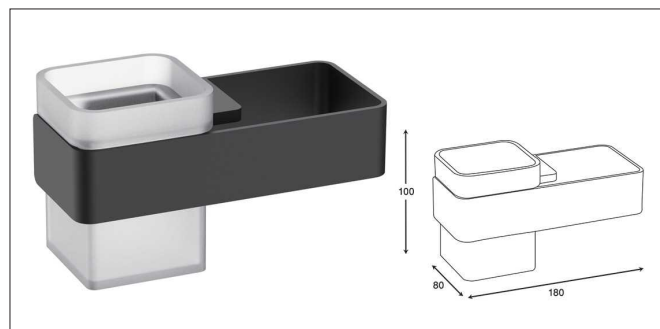

S029 | هولدر لیوانی جای مسواک و خمیردندان و ششوار چسبی سرامیکی سری C