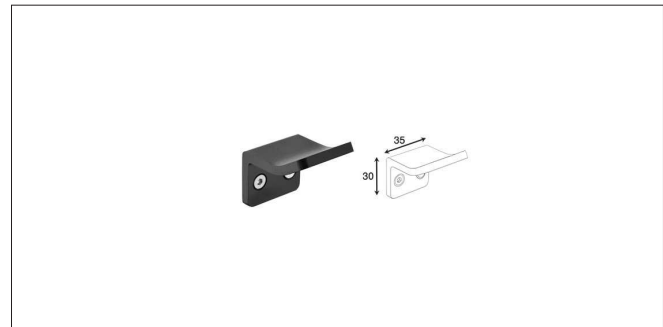

S051 | هولدر آویز لباس و حوله تک قلاب پیچی رنگ مشکی مات سری F