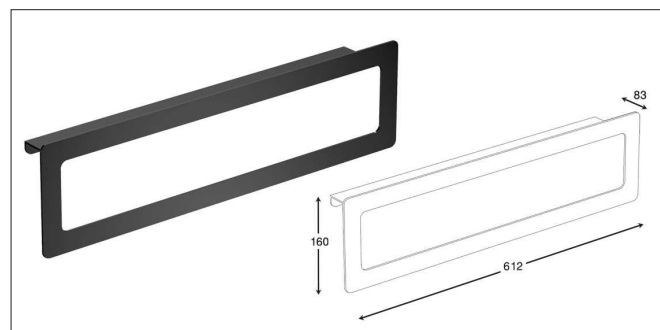

S013 هولدر حوله دست پیچی رنگ مشکی مات سری B