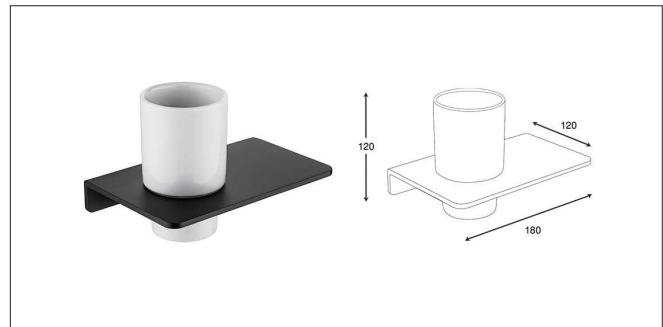

S055 | هولدر جای دستمال توالیت به همراه جای مجله پیچی رنگ مشکی مات سری F

S056 | شلف حمام یک طبقه پیچی رنگ مشکی مات سری F

S057 | هولدر برس توالت پیچی سرامیکی سری F

S058 | هولدر لیوانی جای مسواک و خمیر دندان پیچی سرامیکی سری F