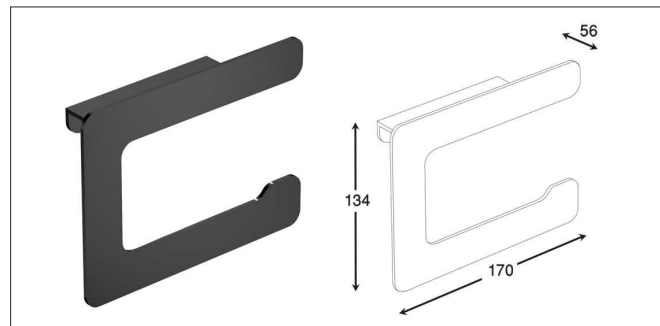

S012 هولدر دستمال توالت پیچی رنگ مشکی مات سری B