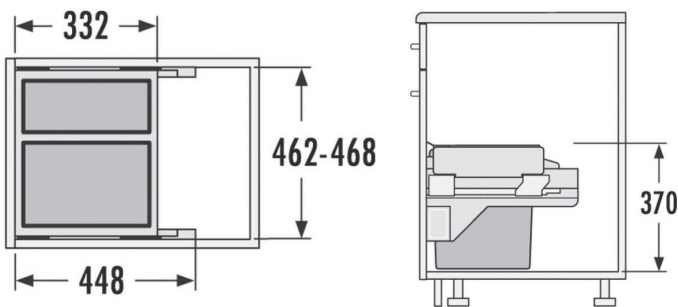

کد	کاربرد	وزن قابل تحمل (LITER)	نوع بازشو	قابلیت نصب پدال	عرض سطل	ارتفاع سطل	عمق سطل
Q250	یونیت مجزا	38+38=76L	ربلی	دارد	468mm-462mm	370mm	332mm