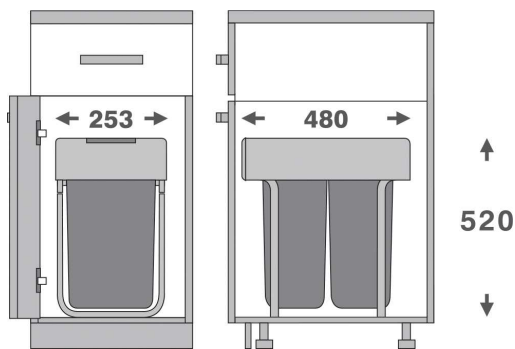

سطل چند منظوره توکار متصل به کف دو سطلی فانتونی (Fantoni) جهت یونیت عرض 300mm

سطل چند منظوره توکار متصل به کف دو سطلی فانتونی (Fantoni) جهت یونیت عرض 300mm | **Q530**

کد	کاربرد	وزن قابل تحمل (LITER)	نوع بارشو	قابلیت نصب پدال	عرض سطل	ارتفاع سطل	عمق سطل
Q530	زیر سینکی	17+14=31L	ریلی	ندارد	253mm	520mm	480mm