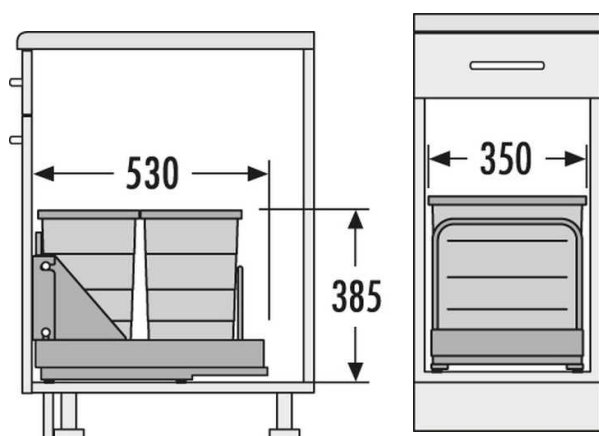

کد	کاربرد	وزن قابل تحمل (LITER)	نوع یازشو	قابلیت نصب پدال	عرض سطل	ارتفاع سطل	عمق سطل
Q240	یونیت مجزا	24+24=48L	ریلی	دارد	350mm	385mm	530mm