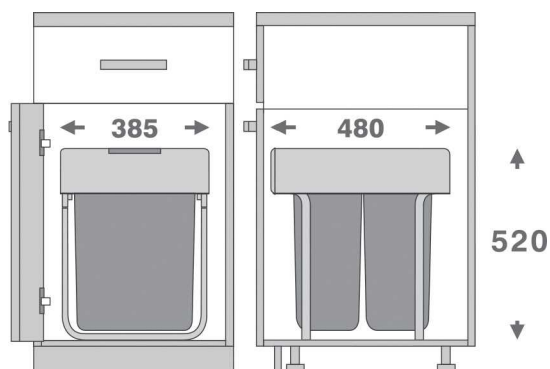

سطل چند منظوره توکار متصل به کف دو سطلی فانتونی (Fantoni) جهت یونیت عرض 400mm

سطل چند منظوره توکار متصل به کف دو سطلی فانتونی جهت یونیت عرض 400mm | **Q545**

ست براکت بغل سطل فانتونی | **Q500**

کد	کاربرد	وزن قابل تحمل (LITER)	نوع بازشو	قابلیت نصب پدال	عرض سطل	ارتفاع سطل	عمق سطل
Q545	زیر سینکی	30+30=60L	ریلی	ندارد	385mm	520mm	480mm