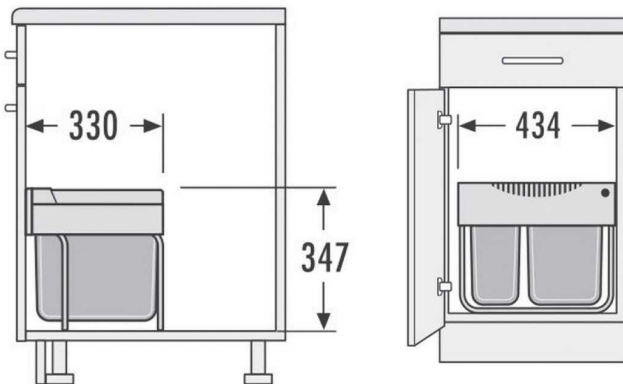

سطل چند منظوره توکار متصل به کف هایلو (Hailo) جهت یونیت عرض 500mm

سطل چند منظوره توکار متصل به کف هایلو مدل رامسپار تاندم اس جهت یونیت عرض 500mm
کد 364470 Q150

کد	کاربرد	وزن قابل تحمل (LITER)	نوع بازشو	قابلیت نصب پدال	عرض سطل	ارتفاع سطل	عمق سطل
Q150	زیر سینکی	18+12=30L	لولایی	ندارد	434mm	347mm	330mm

سطل چند منظوره توکار متصل به بدنه هایلو (Hailo) جهت یونیت عرض 500mm

سطل چند منظوره توکار متصل به بدنه هایلو مدل یوروکارگواس سی جهت یونیت عرض 500mm
کد 361975 Q250