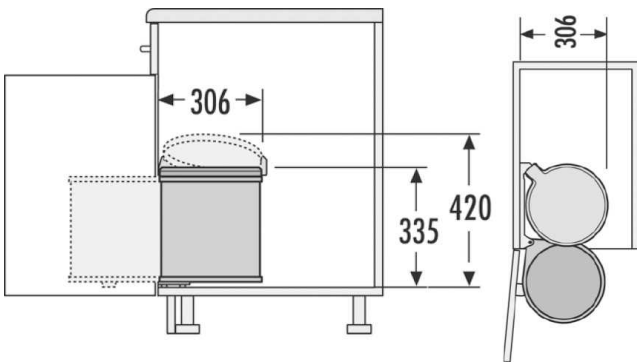

سطل چند منظوره توکار لولایی هایلو (Hailo) جهت یونیت عرض 400mm

سطل چند منظوره توکار لولایی هایلو مدل مونو جهت یونیت عرض
F=mm Q340
کد 351507

کد	کاربرد	وزن قابل تحمل (LITER)	نوع بازشو	قابلیت نصب پدال	عرض سطل	ارتفاع سطل	عمق سطل
Q340	زیر سینکی	15L	لولایی	ندارد	306mm	420mm	306mm

سطل چند منظوره توکار لولایی هایلو (Hailo) جهت یونیت عرض 400mm

سطل چند منظوره توکار لولایی هایلو مدل بیگ باکس جهت یونیت عرض
F=mm Q440
کد 372010