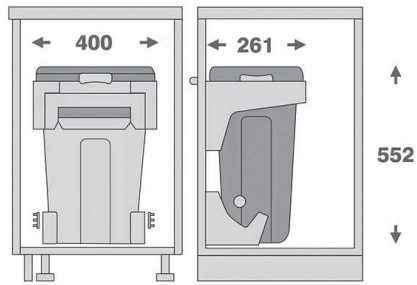

سطل چند منظوره توکار فانتونی (Fantoni) جهت یونیت عرض 450mm

سطل چند منظوره توکار فانتونی جهت یونیت عرض 450mm | Q400