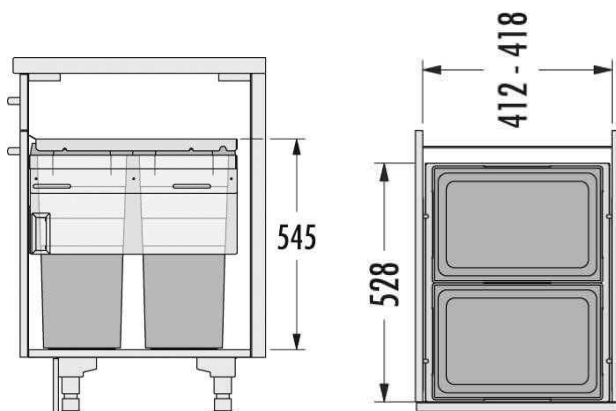

کد	کاربرد	وزن قابل تحمل (LITER)	نوع بارشو	قابلیت نصب پدال	عرض سطل	ارتفاع سطل	عمق سطل
Q245	یونیت مجزا	38+38=76L	ریلی	دارد	418mm-412mm	545mm	528mm