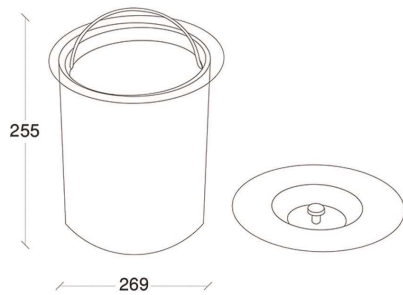

سطل چند منظوره پرتابل فانتونی (Fantoni) عرض 245mm

سطل چند منظوره پرتابل فانتونی عرض ۲۴۵mm Q100

کد	کاربرد	وزن قابل تحمل (LITER)	نوع بازشو	قابلیت نصب پدال	عرض سطل	ارتفاع سطل	عمق سطل
Q100	پرتابل	5L		ندارد	245mm	170mm	182mm

سطل چند منظوره توکار آشپزخانه ارتفاع 255mm

سطل چند منظوره توکار آشپزخانه ارتفاع ۲۵۵mm
قطر برش : 248mm Q101

کد	کاربرد	وزن قابل تحمل (LITER)	نوع بازشو	قابلیت نصب پدال	عرض سطل	ارتفاع سطل	عمق سطل
Q101	روی صفحه			ندارد	269mm	255mm	269mm