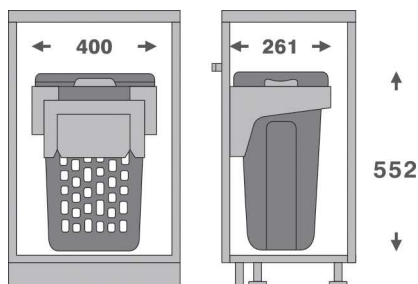

سطل توکار رخت چرک لاندري فانتونی (Fantoni) جهت يونيت عرض 450mm

سطل توکار رخت چرک لاندري فانتونی جهت يونيت عرض 450mm | **Q045**

کد	کاربرد	وزن قابل تحمل (LITER)	نوع بازشو	قابليت نصب پدال	عرض سطل	ارتفاع سطل	عمق سطل
Q045	يونيت مجزا	35L	داشبوردي	ندارد	400mm	552mm	261mm

سطل توکار ریلی رخت چرک لاندري فانتونی (Fantoni) جهت يونيت عرض 400mm

سطل توکار ریلی رخت چرک لاندري فانتونی جهت يونيت عرض 400mm | **Q060**