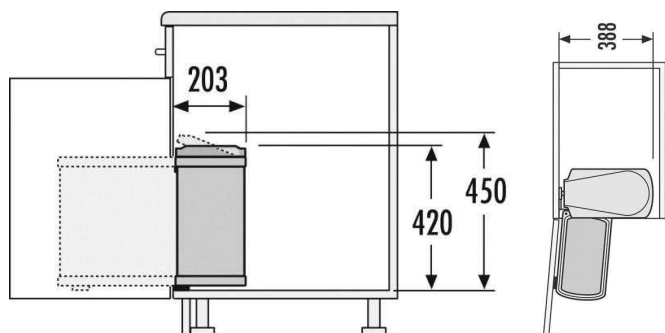

سطل چند منظوره توکار لولایی هایلو (Hailo) جهت یونیت عرض 450mm

سطل چند منظوره توکار لولایی هایلو مدل آنو جهت یونیت عرض 450mm
کد 341810 | **Q145**

کد	کاربرد	وزن قابل تحمل (LITER)	نوع بارشو	قابلیت نصب پدال	عرض سطل	ارتفاع سطل	عمق سطل
Q145	زیر سینکی	18L	لولایی	ندارد	388	450mm	203mm

سطل چند منظوره توکار متصل به بدنه هایلو (Hailo) جهت یونیت عرض 450mm

سطل چند منظوره توکار متصل به بدنه هایلو مدل یوروکارگواس سی جهت یونیت
عرض 450mm
کد 361973 | **Q245**