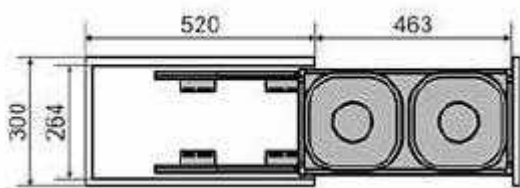

ابعاد کیسه

12 LITER

18 LITER

کد	کاربرد	وزن قابل تحمل (LITER)	نوع بازشو	قابلیت نصب پدال	عرض سطل	ارتفاع سطل	عمق سطل
Q930	یونیت مجزا	15L	ریلی	دارد	268mm-262mm	260mm	420mm