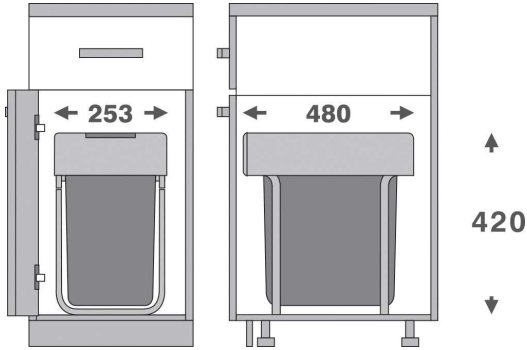

سطل چند منظوره توکار متصل به کف تک سطلی فانتونی (Fantoni) جهت یونیت عرض ۳۰۰mm

سطل چند منظوره توکار متصل به کف تک سطلی فانتونی جهت یونیت عرض ۳۰۰mm | **Q430**

کد	کاربرد	وزن قابل تحمل (LITER)	نوع بارشو	قابلیت نصب پدال	عرض سطل	ارتفاع سطل	عمق سطل
Q430	زیر سینکی	25L	ریلی	ندارد	253mm	420mm	480mm