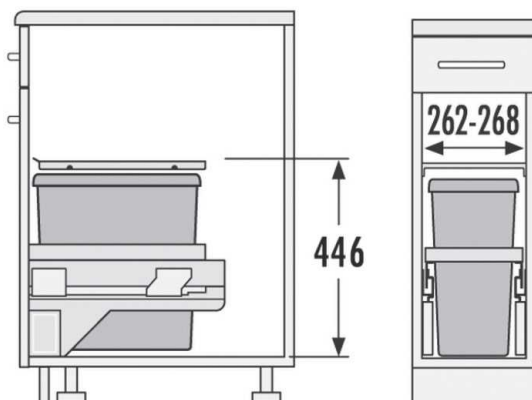

سطل چند منظوره توکار متصل به بدنه هایلو (Hailo) جهت یونیت عرض 300mm

سطل چند منظوره توکار متصل به بدنه هایلو مدل بیوروکار گواس جهت یونیت عرض 300mm | **Q230**
کد 361012

کد	کاربرد	وزن قابل تحمل (LITER)	نوع بازشو	قابلیت نصب پدال	عرض سطل	ارتفاع سطل	عمق سطل
Q230	یونیت مجزا	30L	ریلی	دارد	268mm-262mm	446mm	403mm