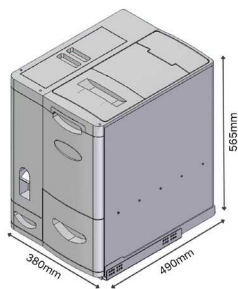

سطل جای برنج و حبوبات توکار فانتونی جهت یونیت 450mm

سطل جای برنج و حبوبات توکار فانتونی جهت یونیت 450mm | Q945

کد	کاربرد	وزن قابل تحمل (LITER)	نوع بازشو	قابلیت نصب پدال	عرض سطل	ارتفاع سطل	عمق سطل
Q945	یونیت مجزا		لولایی	ندارد	268mm-262mm	260mm	420mm