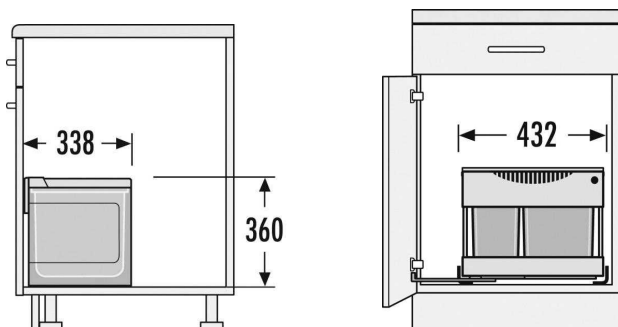

سطل چند منظوره توکار متصل به کف هایلو (Hailo) جهت یونیت عرض 600mm

سطل چند منظوره توکار متصل به کف هایلو مدل رامسپار تاندم اس پلاس
جهت یونیت عرض 600mm | **Q160**
کد 364482

کد	کاربرد	وزن قابل تحمل (LITER)	نوع بازشو	قابلیت نصب پدال	عرض سطل	ارتفاع سطل	عمق سطل
Q160	زیر سینکی	18+12=30L	لولایی	ندارد	432mm	360	338mm

سطل چند منظوره توکار متصل به بدنه هایلو (Hailo) جهت یونیت عرض 600mm

سطل چند منظوره توکار متصل به بدنه هایلو مدل یوروکارگواس سی جهت یونیت
عرض 600mm | **Q260**
کد 3619771