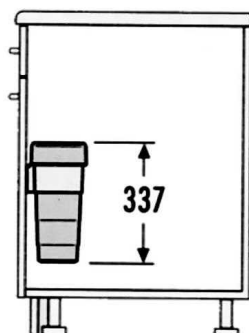

سطل چند منظوره توکار متصل به بدنه هایلو (Hailo) جهت یونیت عرض 900mm

سطل چند منظوره توکار متصل به بدنه هایلو مدل ایکس ایکس ال جهت یونیت
عرض 900mm | Q190
کد 363090

کد	کاربرد	وزن قابل تحمل (LITER)	نوع بازشو	قابلیت نصب پدال	عرض سطل	ارتفاع سطل	عمق سطل
Q190	یونیت مجزا	18+18+12=60L	رپلی	دارد	900mm	300mm	433mm

سطل چند منظوره متصل به درب هایلو (Hailo)

سطل چند منظوره متصل به درب هایلو
کد ۳۲۱۵۲۹ | Q070

کد	کاربرد	وزن قابل تحمل (LITER)	نوع بازشو	قابلیت نصب پدال	عرض سطل	ارتفاع سطل	عمق سطل
Q070	متصل به درب	8L		ندارد	167mm	337mm	231mm