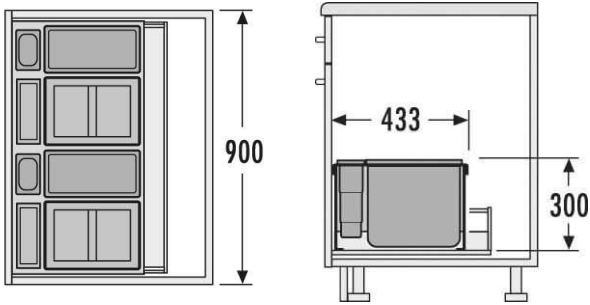

سطل چند منظوره توکار متصل به بدنه هایلو (Hailo) جهت یونیت عرض 900mm

سطل چند منظوره توکار متصل به بدنه هایلو مدل ایکس ایکس ال جهت یونیت
عرض 900mm | Q190
کد 363090