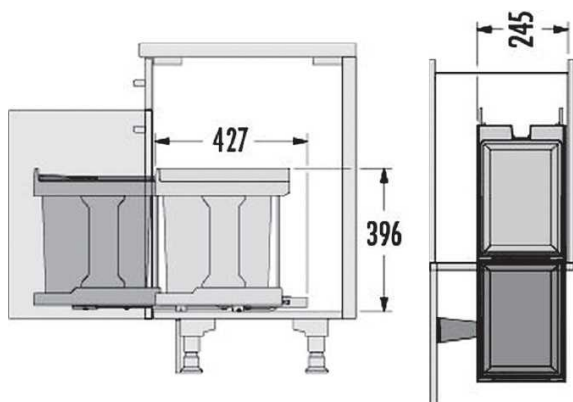

سطل چند منظوره توکار متصل به کف هایلو (Hailo) جهت یونیت عرض 400mm

سطل چند منظوره توکار متصل به کف هایلو مدل سولو جهت یونیت عرض 400mm
کد 363600 | Q140

کد	کاربرد	وزن قابل تحمل (LITER)	نوع یازشو	قابلیت نصب پدال	عرض سطل	ارتفاع سطل	عمق سطل
Q140	زیر سینکی	20L	لولایی	ندارد	245mm	396mm	427mm

سطل چند منظوره توکار ریل از کف هایلو (Hailo) جهت یونیت عرض 400mm

سطل چند منظوره توکار ریل از کف هایلو مدل باتم جهت یونیت عرض 400mm
کد 361641 | Q240