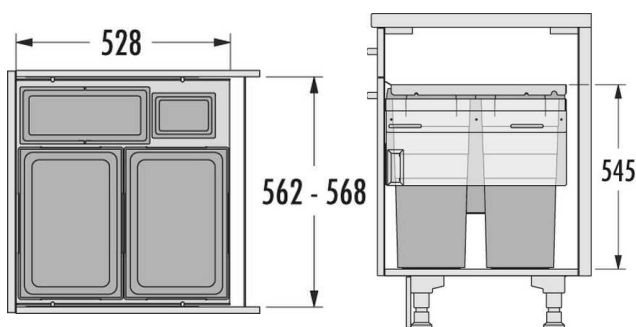

کد	کاربرد	وزن قابل تحمل (LITER)	نوع بازشو	قابلیت نصب پدال	عرض سطل	ارتفاع سطل	عمق سطل
Q260	یونیت مجزا	38+38+12+2.5=90.5L	ربلی	دارد	568mm-562mm	545mm	528mm