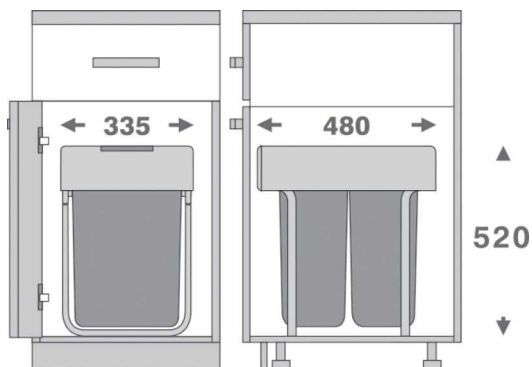

سطل چند منظوره توکار متصل به کف دو سطلی فانتونی (Fantoni) جهت یونیت عرض 350mm

سطل چند منظوره توکار متصل به کف دو سطلی فانتونی جهت یونیت عرض 350mm | **Q540**

ست براکت بغل سطل فانتونی | **Q500**

کد	کاربرد	وزن قابل تحمل (LITER)	نوع بازشو	قابلیت نصب پدال	عرض سطل	ارتفاع سطل	عمق سطل
Q540	زیر سینکی	20+20=40L	ریلی	ندارد	335mm	520mm	480mm