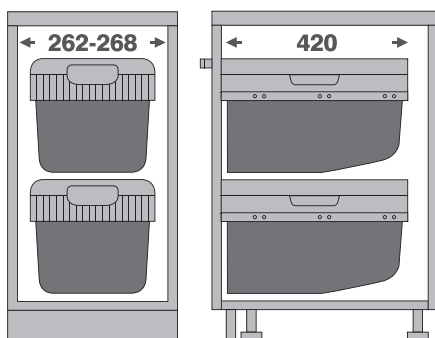

سطل چند منظوره توکار فانتونی (Fantoni) جهت یونیت عرض 450mm

سطل چند منظوره توکار فانتونی جهت یونیت عرض 450mm | Q400

کد	کاربرد	وزن قابل تحمل (LITER)	نوع بازشو	قابلیت نصب پدال	عرض سطل	ارتفاع سطل	عمق سطل
Q045	یونیت مجزا	35L	داشبوردی	ندارد	400mm	552mm	261mm

سطل جای برنج و حبوبات توکار فانتونی جهت یونیت عرض 300mm

سطل جای برنج و حبوبات توکار فانتونی جهت یونیت عرض 300mm | Q930

کد	کاربرد	وزن قابل تحمل (LITER)	نوع بازشو	قابلیت نصب پدال	عرض سطل	ارتفاع سطل	عمق سطل
Q930	یونیت مجزا	15L	ریلی	دارد	268mm-262mm	260mm	420mm