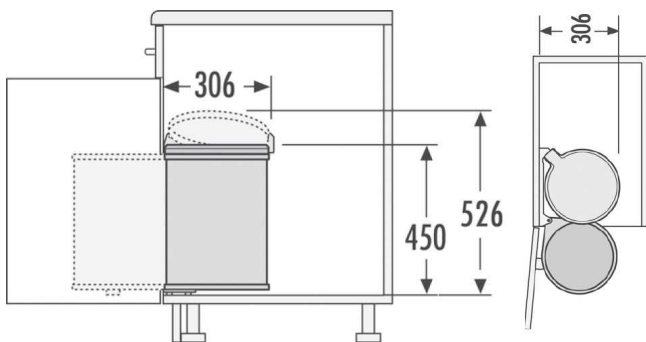

کد	کاربرد	وزن قابل تحمل (LITER)	نوع بازشو	قابلیت نصب پدال	عرض سطل	ارتفاع سطل	عمق سطل
Q440	زیر سینکی	20L	لولایی	ندارد	306mm	526mm	306mm