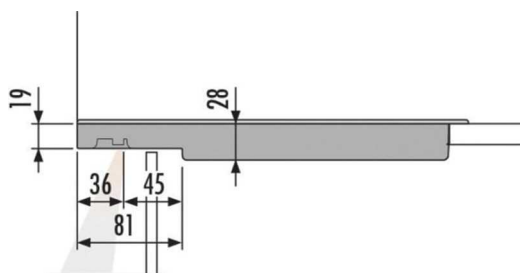

پدال الکترونیکی هایلو (Hailo)

پدال الکترونیکی با سنسور چشمی هایلو
کد ۳۶۹۷۱۰ | Q090