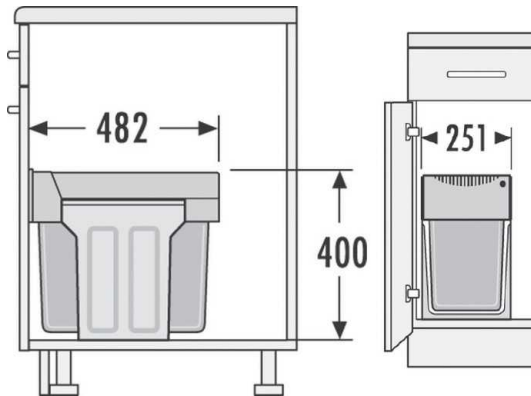

Built-in Wastebins

series
Chapter Q

سطل چند منظوره توکار متصل به کف هایلو (Hailo) جهت یونیت عرض 300mm

سطل چند منظوره توکار متصل به کف هایلو مدل تاندم جهت یونیت عرض 300mm | **Q130**
کد 3666101

کد	کاربرد	وزن قابل تحمل (LITER)	نوع بازشو	قابلیت نصب پدال	عرض سطل	ارتفاع سطل	عمق سطل
Q130	زیر سینکی	15+15=30L	لولایی	ندارد	251mm	400mm	482mm

سطل چند منظوره توکار متصل به بدنه هایلو (Hailo) جهت یونیت عرض 300mm

سطل چند منظوره توکار متصل به بدنه هایلو مدل بیوروکار گواس جهت یونیت عرض 300mm | **Q230**
کد 361012

کد	کاربرد	وزن قابل تحمل (LITER)	نوع بازشو	قابلیت نصب پدال	عرض سطل	ارتفاع سطل	عمق سطل
Q230	یونیت مجزا	30L	ریلی	دارد	268mm-262mm	446mm	403mm