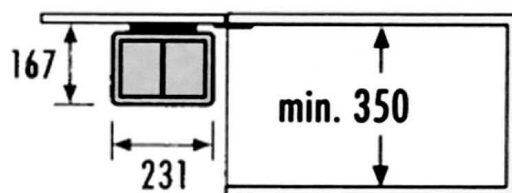

سطل چند منظوره متصل به درب هایلو (Hailo)

سطل چند منظوره متصل به درب هایلو
کد ۳۲۱۵۲۹ | Q070