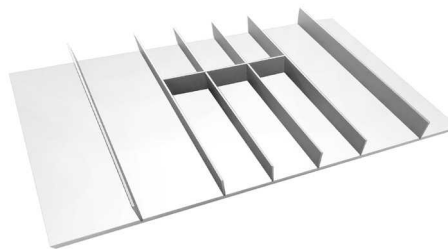

کد	عرض یونیت	عرض جای قاشق و چنگال X	عمق جای قاشق و چنگال Y	ارتفاع جای قاشق و چنگال Z	رنگ	قابلیت برش
<b>O141</b>	450mm	375mm	470mm	55mm	چوبی روشن	دارد
<b>O142</b>	600mm	525mm	470mm	55mm	چوبی روشن	دارد
<b>O143</b>	900mm	825mm	470mm	55mm	چوبی روشن	دارد
<b>O144</b>	1200mm	1125mm	470mm	55mm	چوبی روشن	دارد

## جای قاشق و چنگال اسلیم رنگ مشکی

- جای قاشق و چنگال رنگ مشکی با تقسیم کننده آلومینیومی ثابت ریل اسلیم عرض ۴۵۰mm **O151**  
 جای قاشق و چنگال رنگ مشکی با تقسیم کننده آلومینیومی ثابت ریل اسلیم عرض ۶۰۰mm **O152**  
 جای قاشق و چنگال رنگ مشکی با تقسیم کننده آلومینیومی ثابت ریل اسلیم عرض ۹۰۰mm **O153**  
 جای قاشق و چنگال رنگ مشکی با تقسیم کننده آلومینیومی ثابت ریل اسلیم عرض ۱۲۰۰mm **O154**

کد	عرض یونیت	عرض جای قاشق و چنگال X	عمق جای قاشق و چنگال Y	ارتفاع جای قاشق و چنگال Z	رنگ	قابلیت برش
<b>O151</b>	450mm	375mm	470mm	55mm	مشکی	دارد
<b>O152</b>	600mm	525mm	470mm	55mm	مشکی	دارد
<b>O153</b>	900mm	825mm	470mm	55mm	مشکی	دارد
<b>O154</b>	1200mm	1125mm	470mm	55mm	مشکی	دارد

## جای قاشق و چنگال اسلیم رنگ سفید

- جای قاشق و چنگال رنگ سفید با تقسیم کننده آلومینیومی ثابت ریل اسلیم عرض ۴۵۰mm **O161**
- جای قاشق و چنگال رنگ سفید با تقسیم کننده آلومینیومی ثابت ریل اسلیم عرض ۶۰۰mm **O162**
- جای قاشق و چنگال رنگ سفید با تقسیم کننده آلومینیومی ثابت ریل اسلیم عرض ۹۰۰mm **O163**
- جای قاشق و چنگال رنگ سفید با تقسیم کننده آلومینیومی ثابت ریل اسلیم عرض ۱۲۰۰mm **O164**