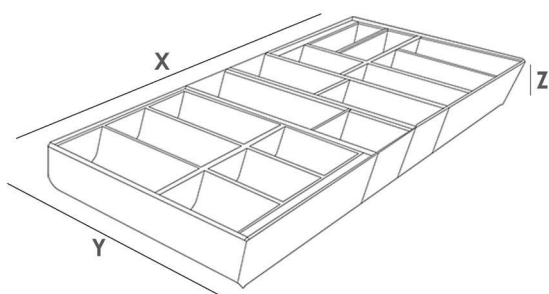

جای قاشق و چنگال استیل

جای قاشق و چنگال استیل جهت یونیت عرض ۴۵۰mm **O031**

جای قاشق و چنگال استیل جهت یونیت عرض ۶۰۰mm **O032**

جای قاشق و چنگال استیل جهت یونیت عرض ۹۰۰mm **O033**

کد	عرض یونیت	عرض جای قاشق و چنگال X	عمق جای قاشق و چنگال Y	ارتفاع جای قاشق و چنگال Z	رنگ	قابلیت برش
O031	450mm	295mm	475mm	64mm	کروم	ندارد
O032	600mm	382mm	475mm	64mm	کروم	ندارد
O033	900mm	812mm	475mm	64mm	کروم	ندارد

جای قاشق و چنگال چوبی رنگ نوک مدادی

جای قاشق و چنگال چوبی رنگ نوک مدادی جهت یونیت عرض ۴۵۰mm **O091**

جای قاشق و چنگال چوبی رنگ نوک مدادی جهت یونیت عرض ۶۰۰mm **O092**

جای قاشق و چنگال چوبی رنگ نوک مدادی جهت یونیت عرض ۹۰۰mm **O093**