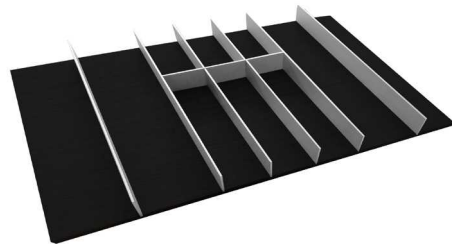

کد	عرض یونیت	عرض جای قاشق و چنگال X	عمق جای قاشق و چنگال Y	ارتفاع جای قاشق و چنگال Z	رنگ	قابلیت برش
O151	450mm	375mm	470mm	55mm	مشکی	دارد
O152	600mm	525mm	470mm	55mm	مشکی	دارد
O153	900mm	825mm	470mm	55mm	مشکی	دارد
O154	1200mm	1125mm	470mm	55mm	مشکی	دارد