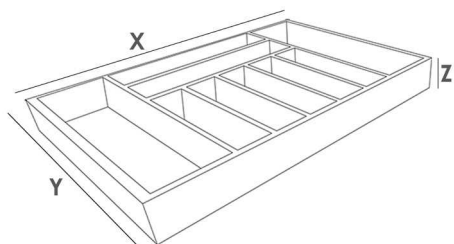

کد	عرض یونیت	عرض جای قاشق و چنگال X	عمق جای قاشق و چنگال Y	ارتفاع جای قاشق و چنگال Z	رنگ	قابلیت برش
O091	450mm	364mm	458mm	52mm	نوک مدادی	ندارد
O092	600mm	515mm	458mm	52mm	نوک مدادی	ندارد
O093	900mm	813mm	458mm	52mm	نوک مدادی	ندارد