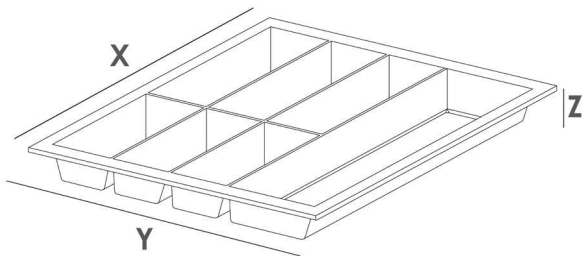

جای قاشق و چنگال پلی استایرن رنگ نوك مدادی مدل گلوب

1. جای قاشق و چنگال پلی استایرن رنگ نوك مدادی مدل گلوب جهت یونیت عرض ۴۵۰mm **O131**
   جای قاشق و چنگال پلی استایرن رنگ نوك مدادی مدل گلوب جهت یونیت عرض ۶۰۰mm **O132**
   جای قاشق و چنگال پلی استایرن رنگ نوك مدادی مدل گلوب جهت یونیت عرض ۹۰۰mm **O133**