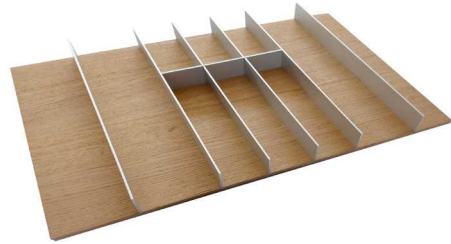

جای قاشق و چنگال اسلیم رنگ چوبی روشن

1. جای قاشق و چنگال رنگ چوبی روشن با تقسیم کننده آلومینیومی ثابت ریل اسلیم عرض ۴۵۰mm **O141**
   جای قاشق و چنگال رنگ چوبی روشن با تقسیم کننده آلومینیومی ثابت ریل اسلیم عرض ۶۰۰mm **O142**
   جای قاشق و چنگال رنگ چوبی روشن با تقسیم کننده آلومینیومی ثابت ریل اسلیم عرض ۹۰۰mm **O143**
   جای قاشق و چنگال رنگ چوبی روشن با تقسیم کننده آلومینیومی ثابت ریل اسلیم عرض ۱۲۰۰mm **O144**

کد	عرض یونیت	عرض جای قاشق و چنگال X	عمق جای قاشق و چنگال Y	ارتفاع جای قاشق و چنگال Z	رنگ	قابلیت برش
O141	450mm	375mm	470mm	55mm	چوبی روشن	دارد
O142	600mm	525mm	470mm	55mm	چوبی روشن	دارد
O143	900mm	825mm	470mm	55mm	چوبی روشن	دارد
O144	1200mm	1125mm	470mm	55mm	چوبی روشن	دارد

جای قاشق و چنگال اسلیم رنگ مشکی

1. جای قاشق و چنگال رنگ مشکی با تقسیم کننده آلومینیومی ثابت ریل اسلیم عرض ۴۵۰mm **O151**
   جای قاشق و چنگال رنگ مشکی با تقسیم کننده آلومینیومی ثابت ریل اسلیم عرض ۶۰۰mm **O152**
   جای قاشق و چنگال رنگ مشکی با تقسیم کننده آلومینیومی ثابت ریل اسلیم عرض ۹۰۰mm **O153**
   جای قاشق و چنگال رنگ مشکی با تقسیم کننده آلومینیومی ثابت ریل اسلیم عرض ۱۲۰۰mm **O154**