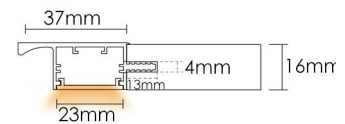

چراغ LED زیر یونیت هوایی و دستگیره

- N523 چراغ LED زیر یونیت هوایی و دستگیره عرض ۶۰۰mm
- N524 چراغ LED زیر یونیت هوایی و دستگیره عرض ۹۰۰mm
- N525 چراغ LED زیر یونیت هوایی و دستگیره عرض ۱۲۰۰mm

Cut to size Light color 3000K sensor Trance