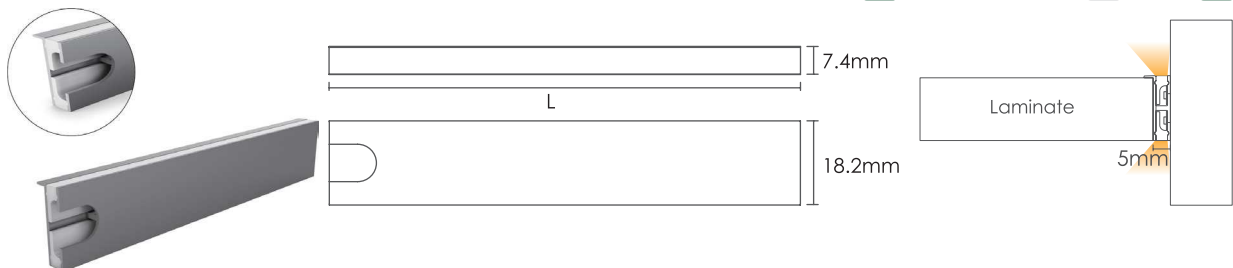

کد	رنگ نور	نیاز به سنسور	نیاز به ترانس	قابلیت کات تو سائز	توان مصرفی	ولتاژ
N663	نور گرم	دارد	دارد	ندارد	4.8W	DC12V
N664	نور گرم	دارد	دارد	ندارد	7.2W	DC12V
N665	نور گرم	دارد	دارد	ندارد	9.6W	DC12V

چراغ LED دوطرفه جهت جلوی شلف همراه با سنسور چشمی

- N721 چراغ LED دو طرفه جهت جلوی شلف همراه با سنسور چشمی عرض 700mm
- N722 چراغ LED دو طرفه جهت جلوی شلف همراه با سنسور چشمی عرض 900mm
- N723 چراغ LED دو طرفه جهت جلوی شلف همراه با سنسور چشمی عرض 1200mm