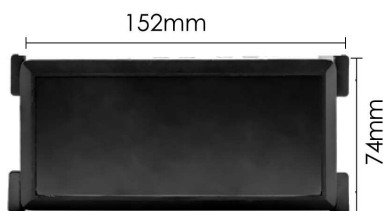

Power, outlet Universal

کد	سوکت برق	سوکت USB	سوکت اینترنت	سوکت تلفن	سوکت صدا	سوکت VGA	سوکت HDMI
N334	۲ عدد یونیورسال	-	-	-	-	-	-
N335	۲ عدد یونیورسال	-	-	-	-	-	-

پریز برق پاکت در ۲ سوکت پریز برق یونیورسال

N338 پریز برق پاکت در رنگ سیلور ۲ سوکت برق یونیورسال
N339 پریز برق پاکت در رنگ مشکی ۲ سوکت برق یونیورسال

سایز برش: عرض ۱۳۵mm، ارتفاع ۶۰mm

Power, outlet Universal

کد	سوکت برق	سوکت USB	سوکت اینترنت	سوکت تلفن	سوکت صدا	سوکت VGA	سوکت HDMI
N338	۲ عدد یونیورسال	-	-	-	-	-	-
N339	۲ عدد یونیورسال	-	-	-	-	-	-