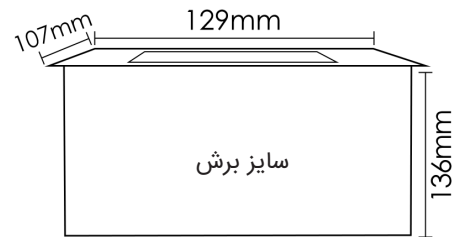

کد	سوکت برق	سوکت USB	سوکت اینترنت	سوکت تلفن	سوکت صدا	سوکت VGA	سوکت HDMI
N334	۲ عدد یونیورسال	-	-	-	-	-	-
N335	۲ عدد یونیورسال	-	-	-	-	-	-