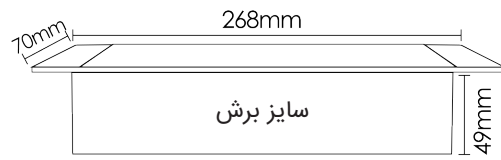

پریز برق مدل آمریکن

1. N401 پریز برق مدل آمریکن با درب فلپ رنگ سیلور ۳ سوکت برق
   N402 پریز برق مدل آمریکن با درب فلپ رنگ مشکی ۳ سوکت برق
   N403 پریز برق مدل آمریکن با درب فلپ رنگ نوک مدادی ۳ سوکت برق

Power, outlet

کد	سوکت برق	سوکت USB	سوکت اینترنت	سوکت تلفن	سوکت صدا	سوکت VGA	سوکت HDMI
N401	۳ عدد پریز G	-	-	-	-	-	-
N402	۳ عدد پریز G	-	-	-	-	-	-
N403	۳ عدد پریز G	-	-	-	-	-	-

پریز برق مدل آمریکن پلاس

1. N411 پریز برق مدل آمریکن پلاس با درب فلپ رنگ سیلور
   ۲ سوکت برق ۲ پورت USB ۱ پورت اینترنت ۱ پورت HDMI
   N412 پریز برق مدل آمریکن پلاس با درب فلپ رنگ مشکی
   ۲ سوکت برق ۲ پورت USB ۱ پورت اینترنت ۱ پورت HDMI
   N413 پریز برق مدل آمریکن پلاس با درب فلپ رنگ نوک مدادی
   ۲ سوکت برق ۲ پورت USB ۱ پورت اینترنت ۱ پورت HDMI

Power, outlet USB Port ethernet Port HDMI Port

کد	سوکت برق	سوکت USB	سوکت اینترنت	سوکت تلفن	سوکت صدا	سوکت VGA	سوکت HDMI
N411	۲ عدد پریز G	2 عدد USB3	1 عدد CAT6	-	-	-	1 عدد
N412	۲ عدد پریز G	2 عدد USB3	1 عدد CAT6	-	-	-	1 عدد
N413	۲ عدد پریز G	2 عدد USB3	1 عدد CAT6	-	-	-	1 عدد