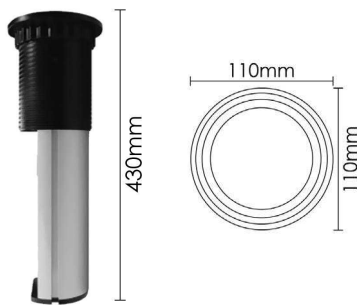

پرریز برق استوانه ای دستی

N371 پرریز برق استوانه ای دستی
۲ سوکت برق ، ۲ پورت USB

Power, outlet

USB Port

سایز برش

کد	سوکت برق	سوکت USB	سوکت اینترنت	سوکت تلفن	سوکت صدا	سوکت VGA	سوکت HDMI
N371	۲ عدد پرریز G	2 عدد USB3	-	-	-	-	-

پریز برق لیفت آپ الکتریکی

N372 پریز برق لیفت آپ الکتریکی با دکمه تاج
۳ سوکت برق یونیورسال، ۲ پورت USB

سایز برش: قطر ۱۰۰mm، ارتفاع ۴۳۰mm

سایز برش

Power, outlet Universal USB Port

کد	سوکت برق	سوکت USB	سوکت اینترنت	سوکت تلفن	سوکت صدا	سوکت VGA	سوکت HDMI
N372	۲ عدد G	۲ عدد USB3	-	-	-	-	-