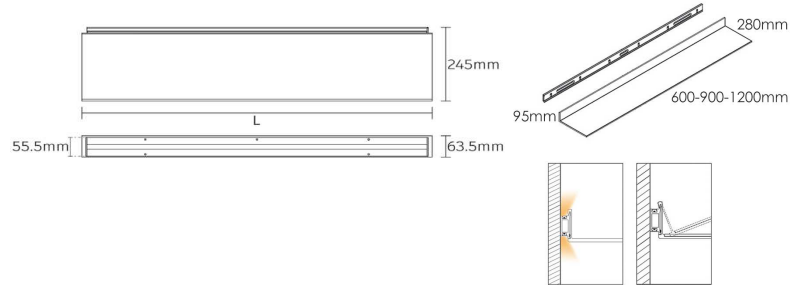

کد	رنگ نور	نیاز به سنسور	نیاز به ترانس	قابلیت کات تو سائز	توان مصرفی	ولتاژ
N681	نور گرم	دارد	ندارد	ندارد	5.7W	DC12V
N682	نور گرم	دارد	ندارد	ندارد	8.6W	DC12V
N683	نور گرم	دارد	ندارد	ندارد	11.5W	DC12V

چراغ LED شلف شیشه ای دکوراتیو عمق ۲۱۰mm

1. چراغ LED شلف شیشه ای دکوراتیو عمق ۲۱۰mm عرض ۶۰۰mm **N950**
   چراغ LED شلف شیشه ای دکوراتیو عمق ۲۱۰mm عرض ۹۰۰mm **N951**
   چراغ LED شلف شیشه ای دکوراتیو عمق ۲۱۰mm عرض ۱۲۰۰mm **N952**