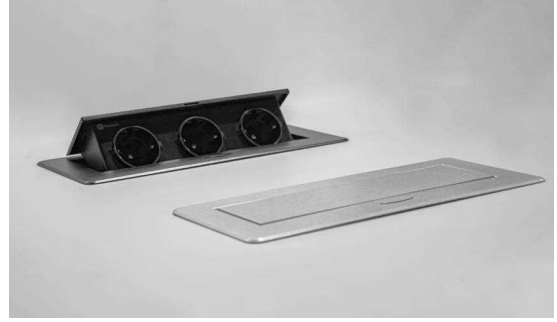

پریز برق پاپ آپ با دکمه تاج مکانیکی ۳ سوکت پریز برق

N332 پریز برق پاپ آپ با دکمه تاج مکانیکی رنگ سیلور ۳ سوکت برق
N333 پریز برق پاپ آپ با دکمه تاج مکانیکی رنگ مشکی ۳ سوکت برق

Power, outlet