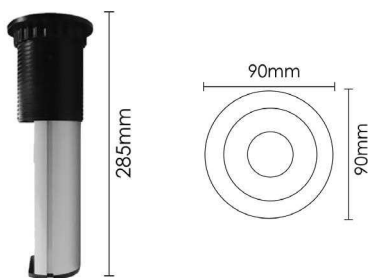

سایز برش

کد	سوکت برق	سوکت USB	سوکت اینترنت	سوکت تلفن	سوکت صدا	سوکت VGA	سوکت HDMI
N371	۲ عدد پرریز G	2 عدد USB3	-	-	-	-	-