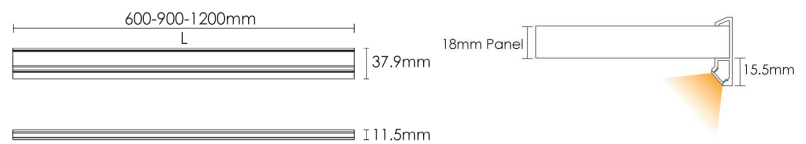

Cut to size ☒ Light color **3000K** sensor ☐ Trance ☒

کد	رنگ نور	نیاز به سنسور	نیاز به ترانس	قابلیت کات تو سائز	توان مصرفی	ولتاژ
N583	نور گرم	دارد	دارد	دارد	5.7W	DC12V
N584	نور گرم	دارد	دارد	دارد	8.5W	DC12V
N585	نور گرم	دارد	دارد	دارد	11.4W	DC12V