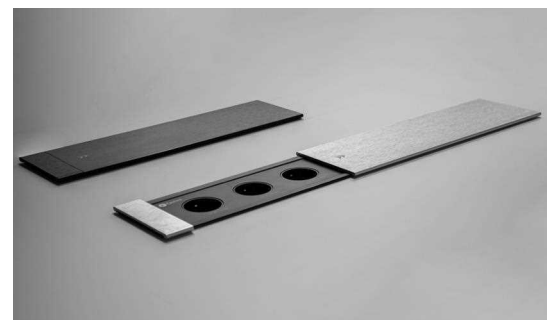

پریز برق یک طرفه اسلاید باز شو مدل اسلیم

N424 پریز برق کشویی یک طرفه اسلاید باز شو مدل اسلیم رنگ سیلور ۳ سوکت برق
N425 پریز برق کشویی یک طرفه اسلاید باز شو مدل اسلیم رنگ مشکی ۳ سوکت برق

Power, outlet

سایز برش: عرض ۳۳۰mm، ارتفاع ۳۵mm، عمق ۷۲mm

کد	سوکت برق	سوکت USB	سوکت اینترنت	سوکت تلفن	سوکت صدا	سوکت VGA	سوکت HDMI
N424	۳ عدد پریز G	-	-	-	-	-	-
N425	۳ عدد پریز G	-	-	-	-	-	-