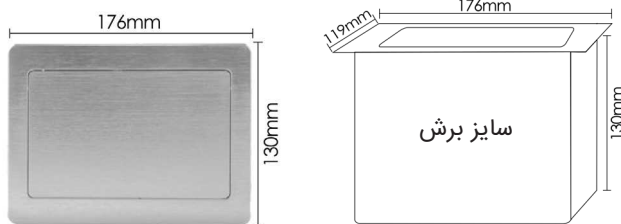

سایز برش: عرض ۱۷۶mm، ارتفاع ۱۶۴mm، عمق ۱۱۹mm

کد	سوکت برق	سوکت USB	سوکت USB	سوکت تلفن	سوکت صدا	سوکت VGA	سوکت HDMI
N330	۲ عدد یونیورسال	۱ عدد USB-C	۱ عدد USB	-	-	-	-
N331	۲ عدد یونیورسال	۱ عدد USB-C	۱ عدد USB	-	-	-	-

پریز برق توکار با درب فلپ و آرامبند

N328 پریز برق توکار با درب فلپ آرامبند رنگ سیلور
۱ سوکت برق، ۱ پورت USB، ۱ پورت اینترنت، ۱ پورت تلفن، ۱ پورت HDMI

N329 پریز برق توکار با درب فلپ آرامبند رنگ مشکی
۱ سوکت برق، ۱ پورت USB، ۱ پورت اینترنت، ۱ پورت تلفن، ۱ پورت HDMI