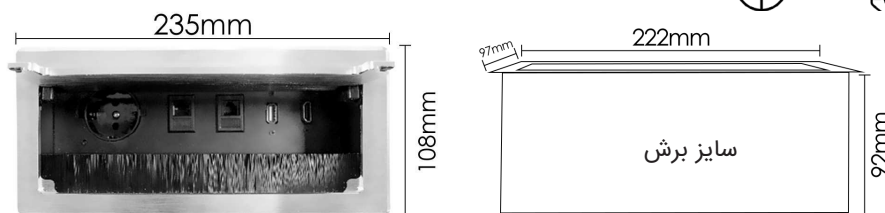

کد	سوکت برق	سوکت USB	سوکت اینترنت	سوکت تلفن	سوکت صدا	سوکت VGA	سوکت HDMI
N328	۱ عدد پریز G	۱ عدد USB3	۱ عدد CAT5	۱ عدد	-	-	۱ عدد
N329	۱ عدد پریز G	۱ عدد USB3	۱ عدد CAT5	۱ عدد	-	-	۱ عدد