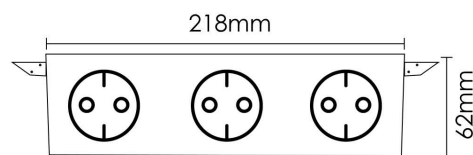

کد	سوکت برق	سوکت USB	سوکت اینترنت	سوکت تلفن	سوکت صدا	سوکت VGA	سوکت HDMI
N367	۳ عدد پرریز G	-	-	-	-	-	-
N368	۳ عدد پرریز G	-	-	-	-	-	-