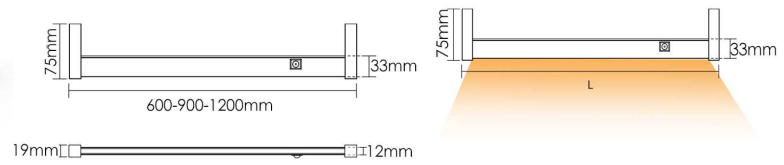

چراغ LED رگال لباس مستطیلی با سنسور

- **N613** چراغ LED رگال لباس مستطیلی با سنسور عرض ۶۰۰mm
- **N614** چراغ LED رگال لباس مستطیلی با سنسور عرض ۹۰۰mm
- **N615** چراغ LED رگال لباس مستطیلی با سنسور عرض ۱۲۰۰mm

Cut to size ☐ Light color ☒ 3000K sensor ☐ Trance ☒

کد	رنگ نور	نیاز به سنسور	نیاز به ترانس	قابلیت کات تو سایز	توان مصرفی	ولتاژ
N613	نور گرم	ندارد	دارد	دارد	4.7W	DC12V
N614	نور گرم	ندارد	دارد	دارد	7.1W	DC12V
N615	نور گرم	ندارد	دارد	دارد	9.4W	DC12V

چراغ LED شلف شیشه ای با رگال عمق ۵۲۰mm

- **N643** چراغ LED شلف شیشه ای همراه ای رگال عمق ۵۲۰mm عرض ۶۰۰mm
- **N644** چراغ LED شلف شیشه ای همراه ای رگال عمق ۵۲۰mm عرض ۹۰۰mm
- **N645** چراغ LED شلف شیشه ای همراه ای رگال عمق ۵۲۰mm عرض ۱۲۰۰mm

Cut to size ☐ Light color ☒ 3000K sensor ☐ Trance ☒

کد	رنگ نور	نیاز به سنسور	نیاز به ترانس	قابلیت کات تو سایز	توان مصرفی	ولتاژ
N643	نور گرم	دارد	دارد	ندارد	5.7W	DC12V
N644	نور گرم	دارد	دارد	ندارد	9.5W	DC12V
N645	نور گرم	دارد	دارد	ندارد	11.4W	DC12V