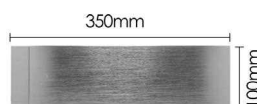

سایز برش: عرض ۳۳۰mm، ارتفاع ۳۵mm، عمق ۷۲mm

کد	سوکت برق	سوکت USB	سوکت اینترنت	سوکت تلفن	سوکت صدا	سوکت VGA	سوکت HDMI
N424	۳ عدد پریز G	-	-	-	-	-	-
N425	۳ عدد پریز G	-	-	-	-	-	-