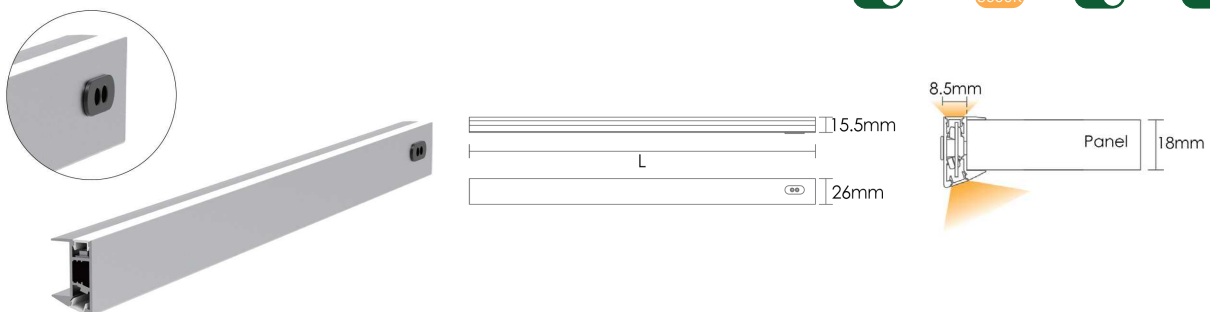

کد	رنگ نور	نیاز به سنسور	نیاز به ترانس	قابلیت کات تو سائز	توان مصرفی	ولتاژ
N721	نور گرم	ندارد	دارد	ندارد	11.1W	DC12V
N722	نور گرم	ندارد	دارد	ندارد	16.6W	DC12V
N723	نور گرم	ندارد	دارد	ندارد	22.2W	DC12V