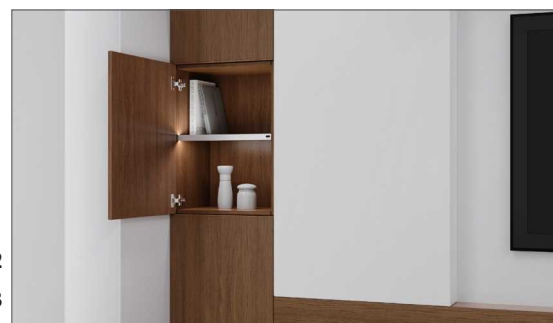

Cut to size ☒ Light color ☒ 3000K sensor ☒ Trance ☒