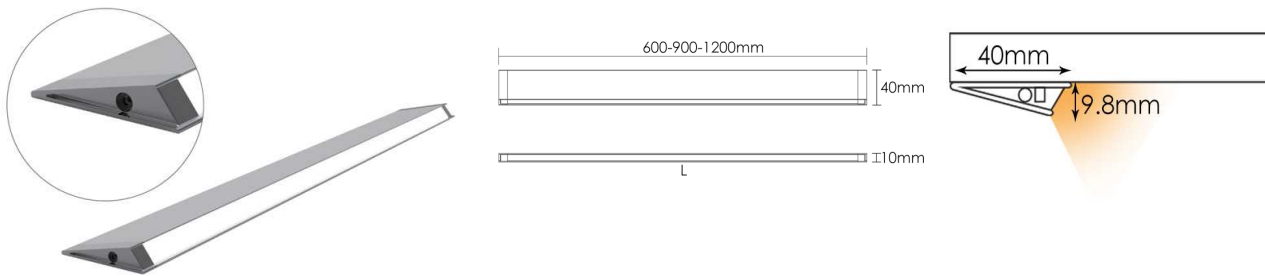

کد	رنگ نور	نیاز به سنسور	نیاز به ترانس	قابلیت کات تو سائز	توان مصرفی	ولتاژ
N593	نور گرم	دارد	دارد	دارد	5.5W	DC12V
N594	نور گرم	دارد	دارد	دارد	8.3W	DC12V
N595	نور گرم	دارد	دارد	دارد	11.1W	DC12V

چراغ LED روکار شبیدار

- چراغ LED روکار شبیدار عرض ۶۰۰mm **N731**
- چراغ LED روکار شبیدار عرض ۹۰۰mm **N732**
- چراغ LED روکار شبیدار عرض ۱۲۰۰mm **N733**