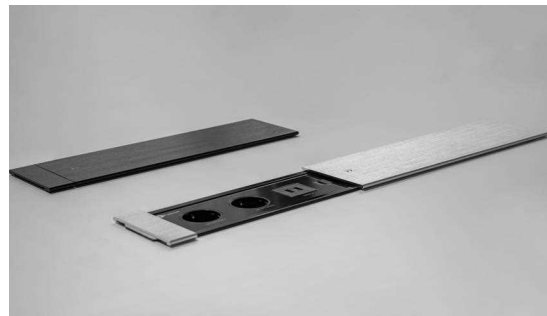

N322 پریز برق دو طرفه اسلاید باز شو مدل اسلیم پلاس رنگ سیلور
دو سوکت برق، ۱ پورت USB، ۱ پورت اینترنت، ۱ پورت تلفن، ۱ پورت HDMI

N323 پریز برق دو طرفه اسلاید باز شو مدل اسلیم پلاس رنگ مشکی
دو سوکت برق، ۱ پورت USB، ۱ پورت اینترنت، ۱ پورت تلفن، ۱ پورت HDMI

Power, outlet USB Port ethernet Port Phone Port HDMI Port

سایز برش

کد	سوکت برق	سوکت USB	سوکت اینترنت	سوکت تلفن	سوکت صدا	سوکت VGA	سوکت HDMI
N322	۲ عدد پریز G	2 عدد USB3	1 عدد CAT5	1 عدد	-	-	1 عدد
N323	۲ عدد پریز G	2 عدد USB3	1 عدد CAT5	1 عدد	-	-	1 عدد

پریز برق یک طرفه اسلاید باز شو مدل اسلیم پلاس

N324 پریز برق یک طرفه اسلاید باز شو مدل اسلیم پلاس رنگ سیلور
۲ سوکت برق و ۲ پورت USB

N325 پریز برق کشویی یک طرفه اسلاید باز شو مدل اسلیم پلاس رنگ مشکی
۲ سوکت برق و ۲ پورت USB