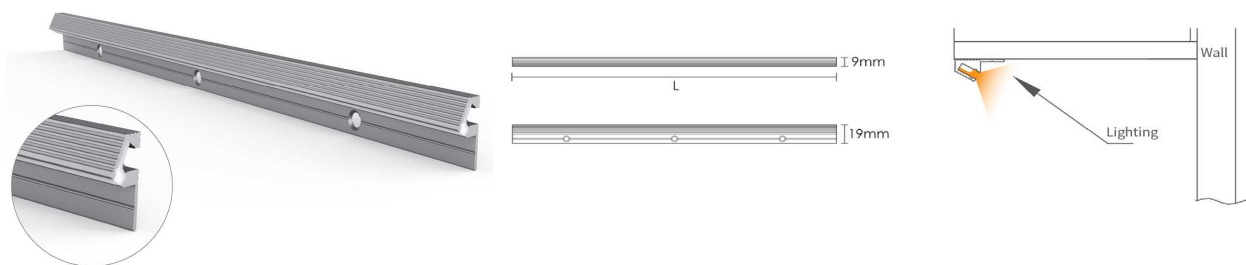

کد	رنگ نور	نیاز به سنسور	نیاز به ترانس	قابلیت کات تو سائز	توان مصرفی	ولتاژ
N731	نور گرم	دارد	دارد	دارد	2.4W	DC12V
N732	نور گرم	دارد	دارد	دارد	3.6W	DC12V
N733	نور گرم	دارد	دارد	دارد	4.9W	DC12V