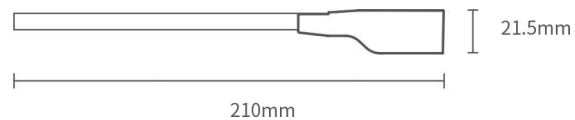

کد	رنگ نور	نیاز به سنسور	نیاز به ترانس	قابلیت کات تو سائز	توان مصرفی	ولتاژ
N950	نور گرم	دارد	ندارد	ندارد		AC220V
N951	نور گرم	دارد	ندارد	ندارد		AC220V
N952	نور گرم	دارد	ندارد	ندارد		AC220V