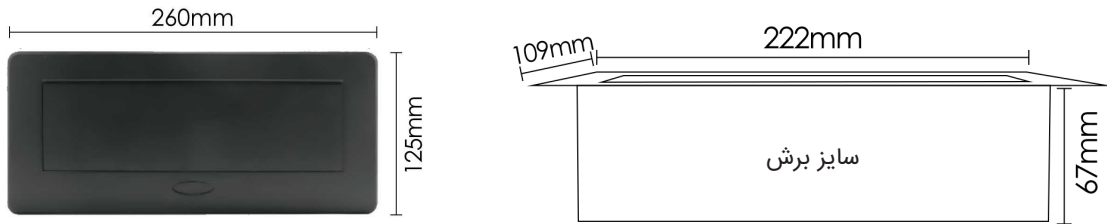

کد	سوکت برق	سوکت USB	سوکت اینترنت	سوکت تلفن	سوکت صدا	سوکت VGA	سوکت HDMI
N332	۳ عدد پریز G	-	-	-	-	-	-
N333	۳ عدد پریز G	-	-	-	-	-	-