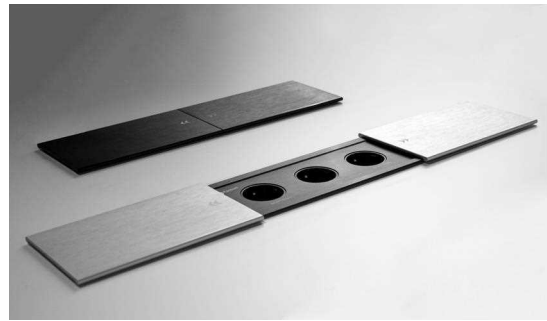

پریز برق دو طرفه اسلاید باز شو مدل اسلیم

N422 پریز برق کشویی دو طرفه اسلاید باز شو مدل اسلیم رنگ سیلور ۳ سوکت برق
N423 پریز برق کشویی دو طرفه اسلاید باز شو مدل اسلیم رنگ مشکی ۳ سوکت برق

Power, outlet

سایز برش: عرض ۳۳۰mm، ارتفاع ۳۵mm، عمق ۷۲mm

کد	سوکت برق	سوکت USB	سوکت اینترنت	سوکت تلفن	سوکت صدا	سوکت VGA	سوکت HDMI
N422	۳ عدد پریز G	-	-	-	-	-	-
N423	۳ عدد پریز G	-	-	-	-	-	-