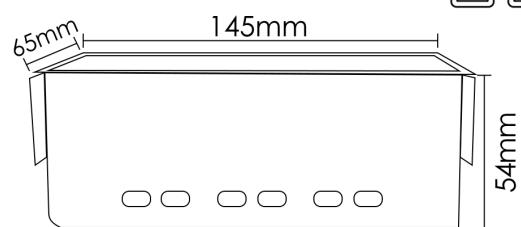

N338 پریز برق پاکت در رنگ سیلور ۲ سوکت برق یونیورسال
N339 پریز برق پاکت در رنگ مشکی ۲ سوکت برق یونیورسال

سایز برش: عرض ۱۳۵mm، ارتفاع ۶۰mm

Power, outlet Universal

کد	سوکت برق	سوکت USB	سوکت اینترنت	سوکت تلفن	سوکت صدا	سوکت VGA	سوکت HDMI
N338	۲ عدد یونیورسال	-	-	-	-	-	-
N339	۲ عدد یونیورسال	-	-	-	-	-	-