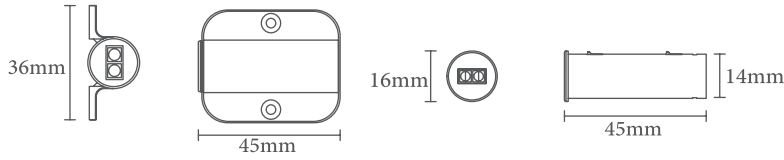

N806 سنسور چشمی درب کابینت و کمد