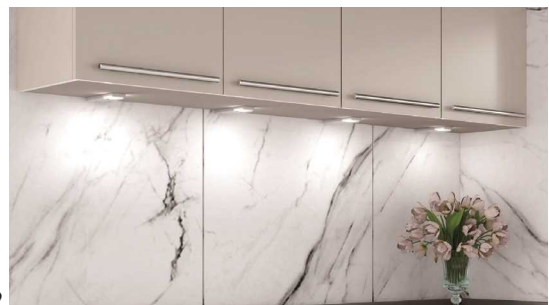

چراغ LED مستطیلی تخت زیر سقفی با دکمه مکانیکی

N679 چراغ LED مستطیلی تخت زیر سقفی با دکمه مکانیکی