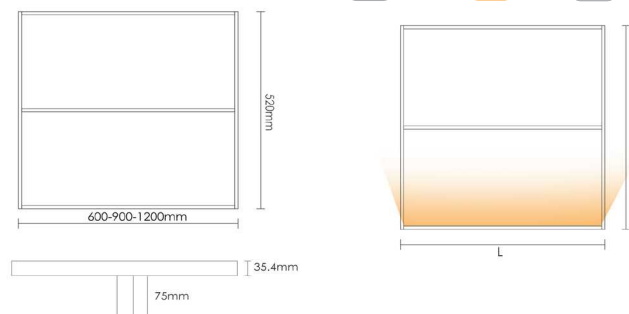

کد	رنگ نور	نیاز به سنسور	نیاز به ترانس	قابلیت کات تو سایز	توان مصرفی	ولتاژ
N643	نور گرم	دارد	دارد	ندارد	5.7W	DC12V
N644	نور گرم	دارد	دارد	ندارد	9.5W	DC12V
N645	نور گرم	دارد	دارد	ندارد	11.4W	DC12V