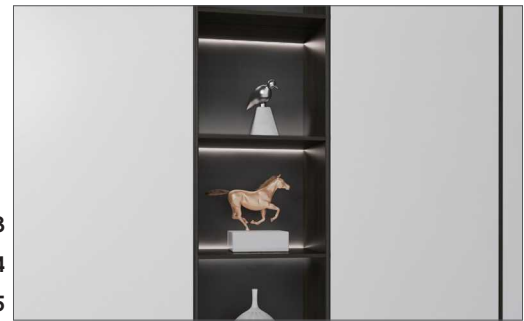

چراغ LED انتهای شلف چوبی با نور دو طرفه

- N663 چراغ LED انتهای شلف چوبی بانور دو طرفه عرض 700mm
- N664 چراغ LED انتهای شلف چوبی بانور دو طرفه عرض 900mm
- N665 چراغ LED انتهای شلف چوبی بانور دو طرفه عرض 1200mm

Cut to size ☒ Light color ☒ 3000K sensor ☐ Trance ☒