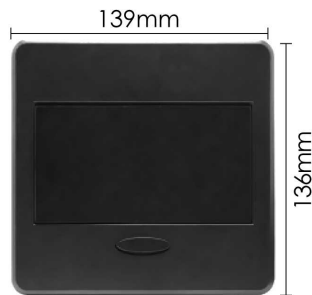

کد	سوکت برق	سوکت USB	سوکت اینترنت	سوکت تلفن	سوکت صدا	سوکت VGA	سوکت HDMI
N334	۲ عدد یونیورسال	-	-	-	-	-	-
N335	۲ عدد یونیورسال	-	-	-	-	-	-