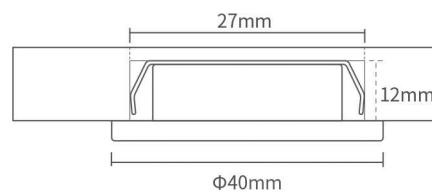

Cut to size ☐ Light color ☒ 4000K sensor ☐ Trance ☐

کد	رنگ نور	نیاز به سنسور	نیاز به ترانس	قابلیت کات تو سائز	توان مصرفی	ولتاژ
N677	نور نچرال	دارد	ندارد	ندارد	1W	DC12V