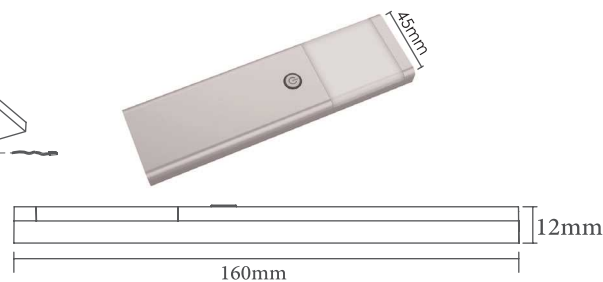

Cut to size ☐ Light color ☒ 3000K sensor ☐ Trance ☒

کد	رنگ نور	نیاز به سنسور	نیاز به ترانس	قابلیت کات تو سائز	توان مصرفی	ولتاژ
N679	نور گرم	دارد	دارد	ندارد	2.3W	DC12V