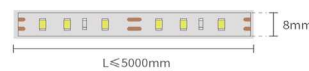

کد	رنگ نور	نیاز به سنسور	نیاز به ترانس	قابلیت کات تو سائز	توان مصرفی	ولتاژ
N691	نور گرم	دارد	دارد	دارد		DC12V