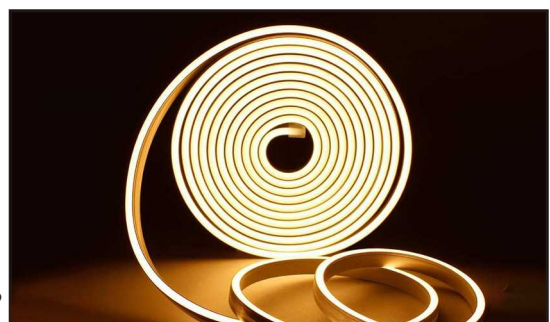

چراغ LED نواری سیلیکونی با طول 5000mm

N699 چراغ LED نواری سیلیکونی نرم طول 5000mm، عمق 10mm و عرض 4mm

Cut to size Light color 3000K sensor Trance

کد	رنگ نور	نیاز به سنسور	نیاز به ترانس	قابلیت کات تو سائز	توان مصرفی	ولتاژ
N699	نور گرم	دارد	دارد	دارد		DC12V