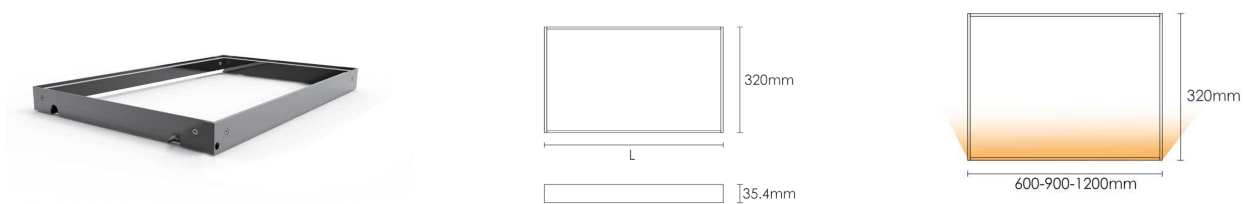

چراغ LED شلف شیشه ای عمق ۳۲۰mm

- N623 چراغ LED شلف شیشه ای عمق ۳۲۰mm عرض ۶۰۰mm
- N624 چراغ LED شلف شیشه ای عمق ۳۲۰mm عرض ۹۰۰mm
- N625 چراغ LED شلف شیشه ای عمق ۳۲۰mm عرض ۱۲۰۰mm

Cut to size ☐ Light color **3000K** sensor ☐ Trance ☒

کد	رنگ نور	نیاز به سنسور	نیاز به ترانس	قابلیت کات تو سایز	توان مصرفی	ولتاژ
N623	نور گرم	دارد	دارد	ندارد	5.7W	DC12V
N624	نور گرم	دارد	دارد	ندارد	8.5W	DC12V
N625	نور گرم	دارد	دارد	ندارد	11.4W	DC12V

چراغ LED شلف شیشه ای عمق ۵۲۰mm

- N633 چراغ LED شلف شیشه ای عمق ۵۲۰mm عرض ۶۰۰mm
- N634 چراغ LED شلف شیشه ای عمق ۵۲۰mm عرض ۹۰۰mm
- N635 چراغ LED شلف شیشه ای عمق ۵۲۰mm عرض ۱۲۰۰mm

Cut to size ☐ Light color **3000K** sensor ☐ Trance ☒

کد	رنگ نور	نیاز به سنسور	نیاز به ترانس	قابلیت کات تو سایز	توان مصرفی	ولتاژ
N633	نور گرم	دارد	دارد	ندارد	5.7W	DC12V
N634	نور گرم	دارد	دارد	ندارد	8.5W	DC12V
N635	نور گرم	دارد	دارد	ندارد	11.4W	DC12V