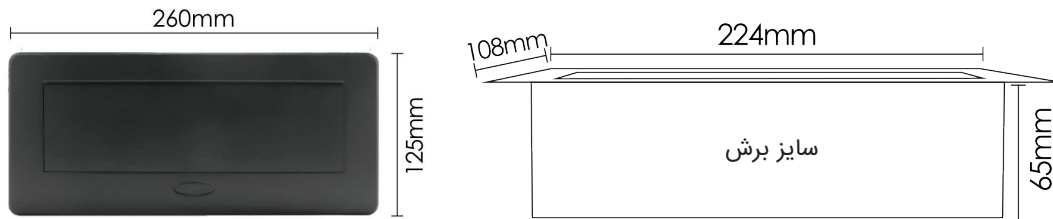

کد	سوکت برق	سوکت USB	سوکت اینترنت	سوکت تلفن	سوکت صدا	سوکت VGA	سوکت HDMI
N332	۲ عدد یونیورسال	۱ عدد USB3	۱ عدد CAT5	۱ عدد	۱ عدد AUX	۱ عدد	۱ عدد
N333	۲ عدد یونیورسال	۱ عدد USB3	۱ عدد CAT5	۱ عدد	۱ عدد AUX	۱ عدد	۱ عدد