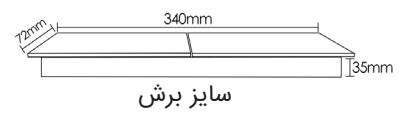

پریز برق دو طرفه اسلاید باز شو مدل اسلیم

N422 پریز برق کشویی دو طرفه اسلاید باز شو مدل اسلیم رنگ سیلور ۳ سوکت برق
N423 پریز برق کشویی دو طرفه اسلاید باز شو مدل اسلیم رنگ مشکی ۳ سوکت برق

Power, outlet

سایز برش: عرض ۳۳۰mm، ارتفاع ۳۵mm، عمق ۷۲mm