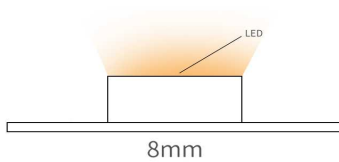

کد	رنگ نور	نیاز به سنسور	نیاز به ترانس	قابلیت کات تو سائز	توان مصرفی	ولتاژ
N691	نور گرم	دارد	دارد	دارد		DC12V