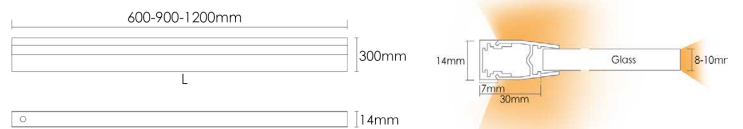

چراغ LED داخل کمد و کابینت جهت شلف شیشه ای

- چراغ LED داخل کمد و کابینت جهت شلف شیشه ای عرض ۶۰۰mm **N573**
- چراغ LED داخل کمد و کابینت جهت شلف شیشه ای عرض ۹۰۰mm **N574**
- چراغ LED داخل کمد و کابینت جهت شلف شیشه ای عرض ۱۲۰۰mm **N575**