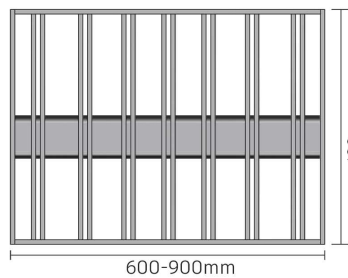

کد	رنگ نور	نیاز به سنسور	نیاز به ترانس	قابلیت کات تو سائز	توان مصرفی	ولتاژ
N675	نور گرم	دارد	ندارد	ندارد	5.7W	DC12V
N676	نور گرم	دارد	ندارد	ندارد	8.5W	DC12V