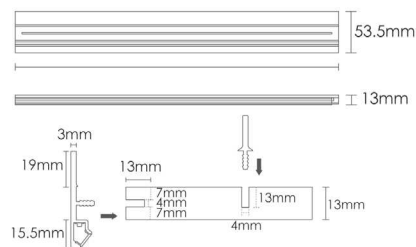

چراغ LED جهت جای کفش

- 5.7 W چراغ LED جهت جای کفش عرض ۶۰۰mm **N741**
  8.5 W چراغ LED جهت جای کفش عرض ۹۰۰mm **N742**
  11.4 W چراغ LED جهت جای کفش عرض ۱۲۰۰mm **N743**

* نکته: پروفیل خطی جای پاشنه کفش، دستگیره خطی ۲۰۵۰mm با کد ۱۷۰۰ مکمل لایتینگ های فوق است.

Voltage:DC12V

Cut to size ☒ Light color ☒ 3000K sensor ☐ Trance ☒

کد	رنگ نور	نیاز به سنسور	نیاز به ترانس	قابلیت کات تو سائز	توان مصرفی	ولتاژ
N741	نور گرم	دارد	دارد	دارد	5.7W	DC12V
N742	نور گرم	دارد	دارد	دارد	8.5W	DC12V
N743	نور گرم	دارد	دارد	دارد	11.4W	DC12V

چراغ LED بک پنل با سنسور تاج

- 45.6 W چراغ LED بک پنل با سنسور تاج سفید ساده طول ۲۴۰۰mm عرض ۶۰۰mm **N910**
  45.6 W چراغ LED بک پنل با سنسور تاج سنگ قهوه ای طول ۲۴۰۰mm عرض ۶۰۰mm **N920**
  45.6 W چراغ LED بک پنل با سنسور تاج سنگ طوسی طول ۲۴۰۰mm عرض ۶۰۰mm **N930**

Voltage:DC12V

Cut to size ☐ Light color ☒ 3000K sensor ☒ Trance ☒

کد	رنگ نور	نیاز به سنسور	نیاز به ترانس	قابلیت کات تو سائز	توان مصرفی	ولتاژ
N910	نور گرم	دارد	دارد	ندارد	45.6W	DC12V
N920	نور گرم	دارد	دارد	ندارد	45.6W	DC12V
N930	نور گرم	دارد	دارد	ندارد	45.6W	DC12V