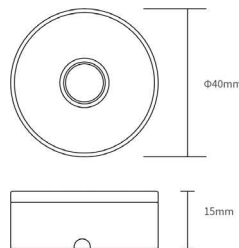

Cut to size ☐ Light color ☒ 4000K sensor ☐ Trance ☐

کد	رنگ نور	نیاز به سنسور	نیاز به ترانس	قابلیت کات تو سائز	توان مصرفی	ولتاژ
N677	نور نچرال	دارد	ندارد	ندارد	1W	DC12V