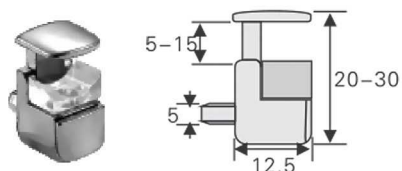

بست پشت شیشه ویتربن بی رنگ

بست نگهدارنده شیشه مدل A

M330 بست نگهدارنده شیشه مدل A1

M331 بست نگهدارنده شیشه مدل A2

M334 بست نگهدارنده شیشه مدل A5

M338 بست نگهدارنده شیشه مدل A7

ضربه گیر و گردگیر بی رنگ

ضربه گیر و گردگیر / بی رنگ (ترنسپرنت)