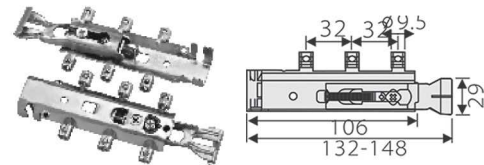

M413 پایه کابینت کوتاه ۱۰۰mm سری ۳

M513 پایه کابینت کوتاه ۱۴۰mm سری ۳

M230 پایه ال میلی قابل ریگلاژ ۶۰mm

M231 پایه ال میلی قابل ریگلاژ ۸۰mm

M232 پایه ال میلی قابل ریگلاژ ۱۰۰mm

M233 پایه ال میلی قابل ریگلاژ ۱۲۰mm

M234 پایه ال میلی قابل ریگلاژ ۱۴۰mm

M235 پایه ال میلی قابل ریگلاژ ۲۰۰mm

M236 پایه شفقی ۳۶mm

M237 پایه شفقی ۵۵mm

دستگیره و کلیپس پاخور

M014 کلیپس پاخور MDF

M117 دستگیره پاخور رنگ مشکی

فیتینگ قابل ریگلاژ سری H

M102 | فیتینگ قابل ریگلاژ سری H۲

M103 | فیتینگ قابل ریگلاژ سری H۳

M104 | فیتینگ قابل ریگلاژ سری مدل H۴

دریچه هوا مخصوص یخچال توکار

M170 | دریچه هوا pvc طول ۳۰۰mm ، عرض ۸۰mm

M171 | دریچه هوا آلومینیومی طول ۶۰۰mm ، عرض ۸۰mm