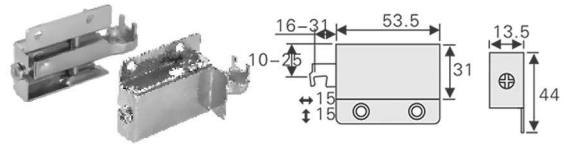

M413 پایه کابینت کوتاه ۱۰۰mm سری ۳

M513 پایه کابینت کوتاه ۱۴۰mm سری ۳

M230 پایه ال میلی قابل ریگلاژ ۶۰mm

M231 پایه ال میلی قابل ریگلاژ ۸۰mm

M232 پایه ال میلی قابل ریگلاژ ۱۰۰mm

M233 پایه ال میلی قابل ریگلاژ ۱۲۰mm

M234 پایه ال میلی قابل ریگلاژ ۱۴۰mm

M235 پایه ال میلی قابل ریگلاژ ۲۰۰mm

M236 پایه شفقی ۳۶mm

M237 پایه شفقی ۵۵mm

دستگیره و کلیپس پاخور

M014 کلیپس پاخور MDF

M117 دستگیره پاخور رنگ مشکی

فیتینگ قابل ریگلاژ سری H

M102 | فیتینگ قابل ریگلاژ سری H۲

M103 | فیتینگ قابل ریگلاژ سری H۳

M104 | فیتینگ قابل ریگلاژ سری مدل H۴

دریچه هوا مخصوص یخچال توکار

M170 | دریچه هوا pvc طول ۳۰۰mm ، عرض ۸۰mm

M171 | دریچه هوا آلومینیومی طول ۶۰۰mm ، عرض ۸۰mm