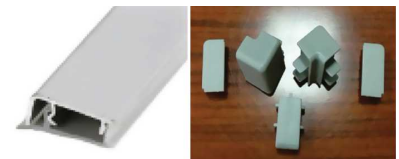

M102 | فیتینگ قابل ریگلاژ سری H۲

M103 | فیتینگ قابل ریگلاژ سری H۳

M104 | فیتینگ قابل ریگلاژ سری مدل H۴

دریچه هوا مخصوص یخچال توکار

M170 | دریچه هوا pvc طول ۳۰۰mm ، عرض ۸۰mm

M171 | دریچه هوا آلومینیومی طول ۶۰۰mm ، عرض ۸۰mm

قرنیز مخصوص آب بندی کابینت

M600 | قرنیز صفحه رنگ سیلور ۴۰۰۰mm

M610 | پک اتصالات قرنیز صفحه رنگ سیلو

مکانیزم صفحه گردان

مکانیزم صفحه گردان | M243

قفل کلیدی

قفل کلیدی سه کشو | M210

قفل کلیدی یک کشو | M211