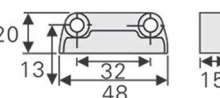

M153 گونیا تخت رنگ مدل J7