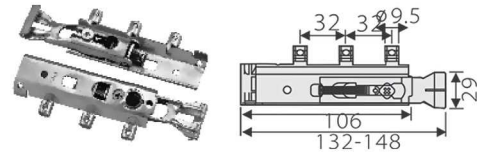

M413 پایه کابینت کوتاه ۱۰۰mm سری ۳

M513 پایه کابینت کوتاه ۱۴۰mm سری ۳

M230 پایه ال میلی قابل ریگلاژ ۶۰mm

M231 پایه ال میلی قابل ریگلاژ ۸۰mm

M232 پایه ال میلی قابل ریگلاژ ۱۰۰mm

M233 پایه ال میلی قابل ریگلاژ ۱۲۰mm

M234 پایه ال میلی قابل ریگلاژ ۱۴۰mm

M235 پایه ال میلی قابل ریگلاژ ۲۰۰mm

M236 پایه شفقی ۳۶mm

M237 پایه شفقی ۵۵mm

دستگیره و کلیپس پاخور

M014 کلیپس پاخور MDF

M117 دستگیره پاخور رنگ مشکی

فیتینگ قابل ریگلاژ سری H

M102 | فیتینگ قابل ریگلاژ سری H۲

M103 | فیتینگ قابل ریگلاژ سری H۳

M104 | فیتینگ قابل ریگلاژ سری مدل H۴

دریچه هوا مخصوص یخچال توکار

M170 | دریچه هوا pvc طول ۳۰۰mm ، عرض ۸۰mm

M171 | دریچه هوا آلومینیومی طول ۶۰۰mm ، عرض ۸۰mm