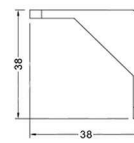

M151 گونیا تخت رنگ مشکی مدل J5

M152 گونیا تخت رنگ قهوه ای مدل J6

M153 گونیا تخت رنگ مدل J7

M154 گونیا مثلثی چهار بیج مدل J8

M156 گونیا مثلثی دو بیج ریگلاژی مدل J10

پایه کابینت

M313 پایه کابینت مثلثی (ریگلاژ ۱۰۰mm - ۲۰۰mm)