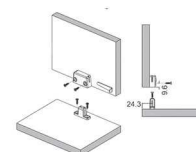

M151 گونیا تخت رنگ مشکی مدل J5