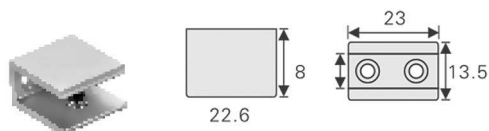

بست پشت شیشه ویتربن بی رنگ

بست نگهدارنده شیشه مدل A

M330 بست نگهدارنده شیشه مدل A1

M331 بست نگهدارنده شیشه مدل A2

M334 بست نگهدارنده شیشه مدل A5

M338 بست نگهدارنده شیشه مدل A7

ضربه گیر و گردگیر بی رنگ

ضربه گیر و گردگیر / بی رنگ (ترنسپرنت)