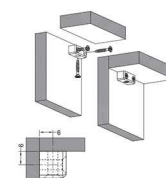

دمپر مدادی

دمپر مدادی توکار ( بدون پایه ) | M084

دمپر مدادی روکار ( با پایه ) | M085

M023 اتصال فیتینگ مدل J1

M024 اتصال فیتینگ دو قطعه مدل J2

M025 اتصال فیتینگ دو قطعه مدل J3

M150 گونیا تخت رنگ سفید مدل J4