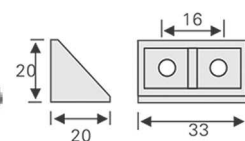

M151 گونیا تخت رنگ مشکی مدل J5

M152 گونیا تخت رنگ قهوه ای مدل J6

M153 گونیا تخت رنگ مدل J7

M154 گونیا مثلثی چهار بیج مدل J8

M156 گونیا مثلثی دو بیج ریگلاژی مدل J10

پایه کابینت

M313 پایه کابینت مثلثی (ریگلاژ ۱۰۰mm - ۲۰۰mm)