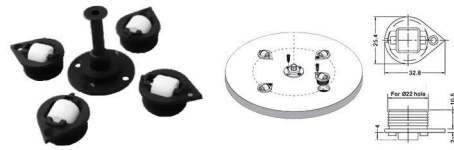

M102 | فیتینگ قابل ریگلاژ سری H۲

M103 | فیتینگ قابل ریگلاژ سری H۳

M104 | فیتینگ قابل ریگلاژ سری مدل H۴

دریچه هوا مخصوص یخچال توکار

M170 | دریچه هوا pvc طول ۳۰۰mm ، عرض ۸۰mm

M171 | دریچه هوا آلومینیومی طول ۶۰۰mm ، عرض ۸۰mm

قرنیز مخصوص آب بندی کابینت

M600 | قرنیز صفحه رنگ سیلور ۴۰۰۰mm

M610 | پک اتصالات قرنیز صفحه رنگ سیلو

مکانیزم صفحه گردان

مکانیزم صفحه گردان | M243

قفل کلیدی

قفل کلیدی سه کشو | M210

قفل کلیدی یک کشو | M211

متعلقات مکانیزم کمدمی اِکو

قرقره تاپ لاین M مدل اِکو K۸۴۷ | M032

پروفیل بالا و پایین تاپ لاین M مدل اِکو K۸۴۸ | M033

استوپر تاپ لاین M مدل اِکو K۸۴۹ | M035