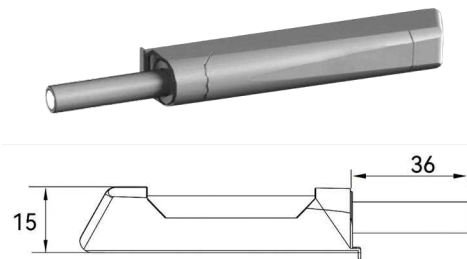

M352 گردگیر کنج صفحه

M353 ضربه گیر و صداگیر

M354 ضربه گیر کنج جهت بسته بندی مدل S11

M355 ضربه گیر کنج جهت بسته بندی مدل S12

مگنت P20 پريميوم

مگنت P20 پريميوم مدل آلف | M718

مگنت P20 پريميوم مدل بتا | M818

مگنت P20 جذبی پريميوم مدل گام | M918

دمپر مدادی

دمپر مدادی توکار ( بدون پایه ) | M084

دمپر مدادی روکار ( با پایه ) | M085

M023 اتصال فیتینگ مدل J1

M024 اتصال فیتینگ دو قطعه مدل J2

M025 اتصال فیتینگ دو قطعه مدل J3

M150 گونیا تخت رنگ سفید مدل J4