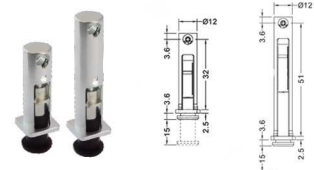

M413 پایه کابینت کوتاه ۱۰۰mm سری ۳

M513 پایه کابینت کوتاه ۱۴۰mm سری ۳

M230 پایه ال میلی قابل ریگلاژ ۶۰mm

M231 پایه ال میلی قابل ریگلاژ ۸۰mm

M232 پایه ال میلی قابل ریگلاژ ۱۰۰mm

M233 پایه ال میلی قابل ریگلاژ ۱۲۰mm

M234 پایه ال میلی قابل ریگلاژ ۱۴۰mm

M235 پایه ال میلی قابل ریگلاژ ۲۰۰mm

M236 پایه شفقی ۳۶mm

M237 پایه شفقی ۵۵mm

دستگیره و کلیپس پاخور

M014 کلیپس پاخور MDF

M117 دستگیره پاخور رنگ مشکی

فیتینگ قابل ریگلاژ سری H