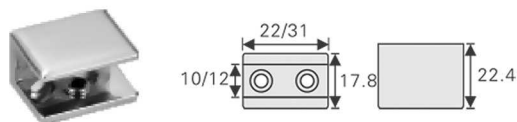

بست پشت شیشه ویتربن بی رنگ

بست نگهدارنده شیشه مدل A

M330 بست نگهدارنده شیشه مدل A1

M331 بست نگهدارنده شیشه مدل A2

M334 بست نگهدارنده شیشه مدل A5

M338 بست نگهدارنده شیشه مدل A7

ضربه گیر و گردگیر بی رنگ

ضربه گیر و گردگیر / بی رنگ (ترنسپرنت)