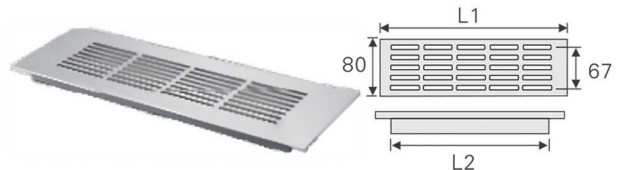

M102 | فیتینگ قابل ریگلاژ سری H۲

M103 | فیتینگ قابل ریگلاژ سری H۳

M104 | فیتینگ قابل ریگلاژ سری مدل H۴

دریچه هوا مخصوص یخچال توکار

M170 | دریچه هوا pvc طول ۳۰۰mm ، عرض ۸۰mm

M171 | دریچه هوا آلومینیومی طول ۶۰۰mm ، عرض ۸۰mm

قرنیز مخصوص آب بندی کابینت

M600 | قرنیز صفحه رنگ سیلور ۴۰۰۰mm

M610 | پک اتصالات قرنیز صفحه رنگ سیلو

مکانیزم صفحه گردان

مکانیزم صفحه گردان | M243

قفل کلیدی

قفل کلیدی سه کشو | M210

قفل کلیدی یک کشو | M211