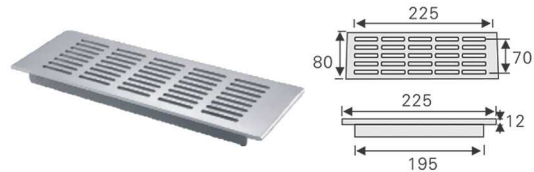

M102 | فیتینگ قابل ریگلاژ سری H۲

M103 | فیتینگ قابل ریگلاژ سری H۳

M104 | فیتینگ قابل ریگلاژ سری مدل H۴

دریچه هوا مخصوص یخچال توکار

M170 | دریچه هوا pvc طول ۳۰۰mm ، عرض ۸۰mm

M171 | دریچه هوا آلومینیومی طول ۶۰۰mm ، عرض ۸۰mm

قرنیز مخصوص آب بندی کابینت

M600 | قرنیز صفحه رنگ سیلور ۴۰۰۰mm

M610 | پک اتصالات قرنیز صفحه رنگ سیلو

مکانیزم صفحه گردان

مکانیزم صفحه گردان | M243

قفل کلیدی

قفل کلیدی سه کشو | M210

قفل کلیدی یک کشو | M211