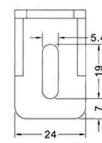

M156 گونیا مثلثی دو بیج ریگلاژی مدل J10