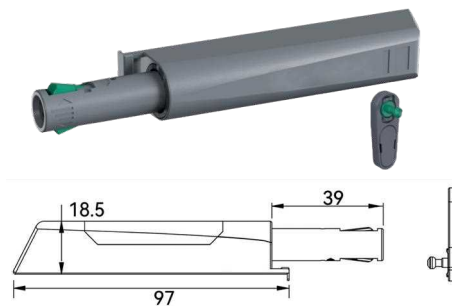

دمپر مدادی

دمپر مدادی توکار ( بدون پایه ) | M084

دمپر مدادی روکار ( با پایه ) | M085

M023 اتصال فیتینگ مدل J1

M024 اتصال فیتینگ دو قطعه مدل J2

M025 اتصال فیتینگ دو قطعه مدل J3

M150 گونیا تخت رنگ سفید مدل J4