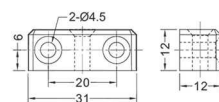

دمپر مدادی

دمپر مدادی توکار ( بدون پایه ) | M084

دمپر مدادی روکار ( با پایه ) | M085

M023 اتصال فیتینگ مدل J1

M024 اتصال فیتینگ دو قطعه مدل J2

M025 اتصال فیتینگ دو قطعه مدل J3

M150 گونیا تخت رنگ سفید مدل J4