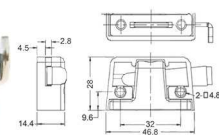

M151 گونیا تخت رنگ مشکی مدل J5