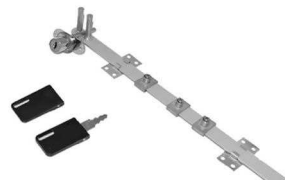

قرنیز مخصوص آب بندی کابینت

M600 | قرنیز صفحه رنگ سیلور ۴۰۰۰mm

M610 | پک اتصالات قرنیز صفحه رنگ سیلو

مکانیزم صفحه گردان

مکانیزم صفحه گردان | M243

قفل کلیدی

قفل کلیدی سه کشو | M210

قفل کلیدی یک کشو | M211

متعلقات مکانیزم کمدمی اِکو

قرقره تاپ لاین M مدل اِکو K۸۴۷ | M032

پروفیل بالا و پایین تاپ لاین M مدل اِکو K۸۴۸ | M033

استوپر تاپ لاین M مدل اِکو K۸۴۹ | M035