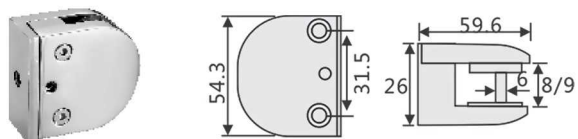

بست پشت شیشه ویتربن بی رنگ

بست نگهدارنده شیشه مدل A

M330 بست نگهدارنده شیشه مدل A1

M331 بست نگهدارنده شیشه مدل A2

M334 بست نگهدارنده شیشه مدل A5

M338 بست نگهدارنده شیشه مدل A7

ضربه گیر و گردگیر بی رنگ

ضربه گیر و گردگیر / بی رنگ (ترنسپرنت)