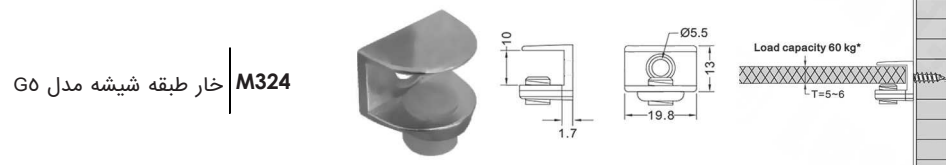

بست پشت شیشه ویتربن بی رنگ

بست نگهدارنده شیشه مدل A

M330 بست نگهدارنده شیشه مدل A1

M331 بست نگهدارنده شیشه مدل A2

M334 بست نگهدارنده شیشه مدل A5

M338 بست نگهدارنده شیشه مدل A7

ضربه گیر و گردگیر بی رنگ

ضربه گیر و گردگیر / بی رنگ (ترنسپرنت)