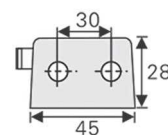

M152 گونیا تخت رنگ قهوه ای مدل J6