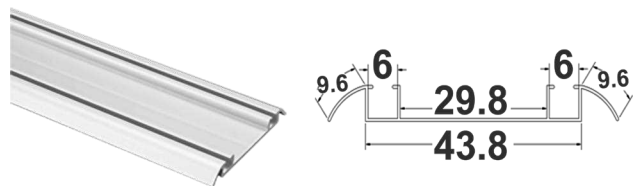

پروفیل بالا و پایین تاپ لاین M مدل اِکو K۸۴۸ | M033