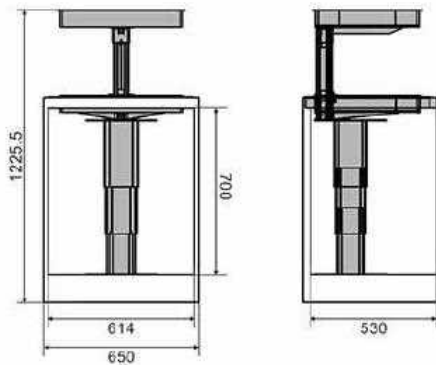

Accessories For Cabinet Tops

series
Chapter H

سبد لیفت آپ کنج

سبد لیفت آپ عرض ۹۰۰mm | H200

مکانیزم کشویی جزیره با آرامبند 1000N

مکانیزم ریلی جزیره برقی عرض ۹۰۰mm تا ۱۸۰۰mm | H400

مکانیزم ریلی جزیره و سینک برقی عرض ۹۰۰mm تا ۱۸۰۰mm | H401

میز کشویی 60 کیلوگرمی ریل باتم مانت با آرامبند

میز کشویی با آرامبند عرض ۴۰۰mm تا ۶۰۰mm | H080

میز کشویی با آرامبند عرض ۶۰۰mm تا ۹۰۰mm | H081

جای قاشق کنار گاز

جای قاشق کنار گاز رنگ مشکی | H011

جای دستمال کاغذی

جای دستمال کاغذی آشپزخانه رنگ مشکی | H012

جای بشقاب پرتابل قابل تنظیم | H013

جای بشقاب قابل تنظیم

صدآگیر کف کشو رنگ نوک مدادی طرح مارکیز طول ۵۰۰۰mm عرض ۵۰۰mm | H001

صدآگیر کف کشو رنگ نوک مدادی طرح برلیان طول ۵۰۰۰mm عرض ۵۰۰mm | H002