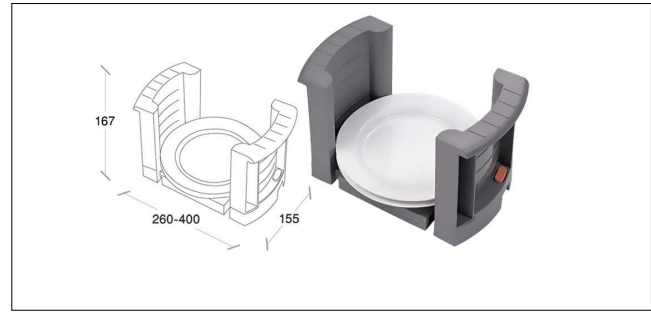

Accessories For Cabinet Tops

series
Chapter H

سبد لیفت آپ کنج

سبد لیفت آپ عرض ۹۰۰mm | H200

مکانیزم کشویی جزیره با آرامبند 1000N

مکانیزم ریلی جزیره برقی عرض ۹۰۰mm تا ۱۸۰۰mm | H400

مکانیزم ریلی جزیره و سینک برقی عرض ۹۰۰mm تا ۱۸۰۰mm | H401

میز کشویی 60 کیلوگرمی ریل باتم مانت با آرامبند

میز کشویی با آرامبند عرض ۴۰۰mm تا ۶۰۰mm | H080

میز کشویی با آرامبند عرض ۶۰۰mm تا ۹۰۰mm | H081

جای قاشق کنار گاز

جای قاشق کنار گاز رنگ مشکی | H011

جای دستمال کاغذی

جای دستمال کاغذی آشپزخانه رنگ مشکی | H012

جای بشقاب پرتابل قابل تنظیم | H013

جای بشقاب قابل تنظیم

صدآگیر کف کشو رنگ نوک مدادی طرح مارکیز طول ۵۰۰۰mm عرض ۵۰۰mm | H001

صدآگیر کف کشو رنگ نوک مدادی طرح برلیان طول ۵۰۰۰mm عرض ۵۰۰mm | H002