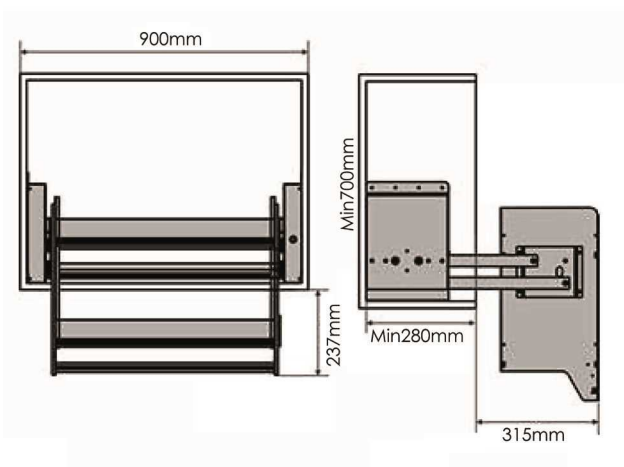

# Accessories For Wall Hang series Chapter G

سبد آگیلیس هوایی با جک آسانسوری کریستال

سبد آگیلیس هوایی با جک آسانسوری کریستال عرض ۹۰۰mm | **G161**

سبد آگیلیس هوایی با جک آسانسوری اسلیم

سبد آگیلیس هوایی با جک آسانسوری اسلیم عرض ۹۰۰mm | **G561**

سبد آگیلیس برقی هوایی ریلی آسانسوری کریستال

سبد آگیلیس برقی هوایی ریلی آسانسوری کریستال عرض ۹۰۰mm | **G261**

سبد آگیلیس برقی هوایی با جک آسانسوری کریستال

سبد آگیلیس برقی هوایی با جک آسانسوری کریستال عرض ۹۰۰mm | **G361**

## آبچکان بالای سینک تمام استیل یک طبقه

- آبچکان بالای سینک یک طبقه تمام استیل با جای بشقاب عرض ۸۰۰mm **G021**
- آبچکان بالای سینک یک طبقه تمام استیل با جای بشقاب عرض ۹۰۰mm **G022**
- آبچکان بالای سینک یک طبقه تمام استیل با جای بشقاب عرض ۱۰۰۰mm **G023**

## آبچکان بالای سینک تمام استیل دو طبقه

- آبچکان بالای سینک دو طبقه تمام استیل ه عرض ۸۰۰mm **G041**
- آبچکان بالای سینک دو طبقه تمام استیل عرض ۹۰۰mm **G042**
- آبچکان بالای سینک دو طبقه تمام استیل ه عرض ۱۰۰۰mm **G043**