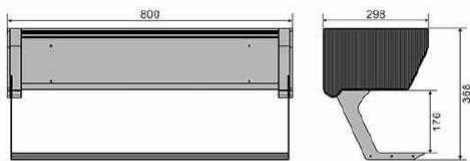

رک آسانسوری

رک آسانسوری یونیت هوایی با عرض ۸۰۰mm | G100

رک بین کابینت زمینی و هوایی