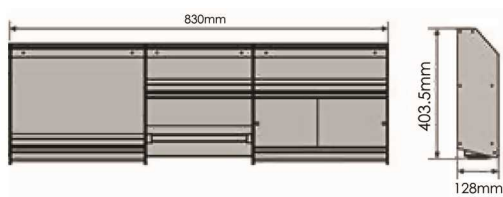

سبد آگیلیس برقی هوایی ریلی آسانسوری کریستال

سبد آگیلیس برقی هوایی ریلی آسانسوری کریستال عرض ۹۰۰mm | **G261**

سبد آگیلیس برقی هوایی با جک آسانسوری کریستال

سبد آگیلیس برقی هوایی با جک آسانسوری کریستال عرض ۹۰۰mm | **G361**

## آبچکان بالای سینک تمام استیل یک طبقه

- آبچکان بالای سینک یک طبقه تمام استیل با جای بشقاب عرض ۸۰۰mm **G021**
- آبچکان بالای سینک یک طبقه تمام استیل با جای بشقاب عرض ۹۰۰mm **G022**
- آبچکان بالای سینک یک طبقه تمام استیل با جای بشقاب عرض ۱۰۰۰mm **G023**