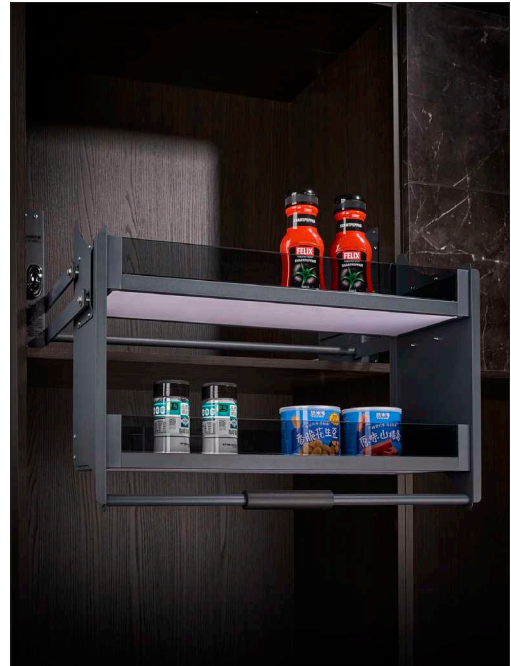

سبد آگیلیس هوایی با جک آسانسوری کریستال

سبد آگیلیس هوایی با جک آسانسوری کریستال عرض ۹۰۰mm | **G161**