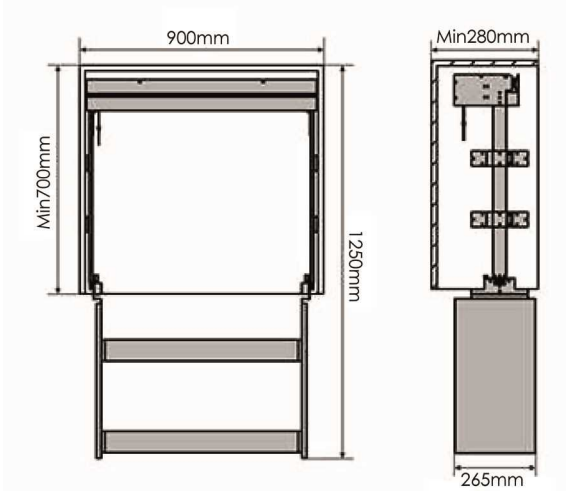

# Accessories For Wall Hang series Chapter G

سبد آگیلیس هوایی با جک آسانسوری کریستال

سبد آگیلیس هوایی با جک آسانسوری کریستال عرض ۹۰۰mm | **G161**

سبد آگیلیس هوایی با جک آسانسوری اسلیم

سبد آگیلیس هوایی با جک آسانسوری اسلیم عرض ۹۰۰mm | **G561**

سبد آگیلیس برقی هوایی ریلی آسانسوری کریستال

سبد آگیلیس برقی هوایی ریلی آسانسوری کریستال عرض ۹۰۰mm | **G261**

سبد آگیلیس برقی هوایی با جک آسانسوری کریستال

سبد آگیلیس برقی هوایی با جک آسانسوری کریستال عرض ۹۰۰mm | **G361**

رک آسانسوری

رک آسانسوری یونیت هوایی با عرض ۸۰۰mm | G100

رک بین کابینت زمینی و هوایی

رک بین کابینتی جای ادویه با عرض ۸۳۰mm | G101

## آبچکان بالای سینک تمام استیل یک طبقه

- آبچکان بالای سینک یک طبقه تمام استیل با جای بشقاب عرض ۸۰۰mm **G021**
- آبچکان بالای سینک یک طبقه تمام استیل با جای بشقاب عرض ۹۰۰mm **G022**
- آبچکان بالای سینک یک طبقه تمام استیل با جای بشقاب عرض ۱۰۰۰mm **G023**