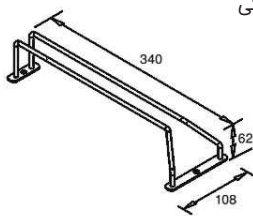

G097 | رک تک ریلی جای گلاس زیر کابین هوایی رنگ مشکی