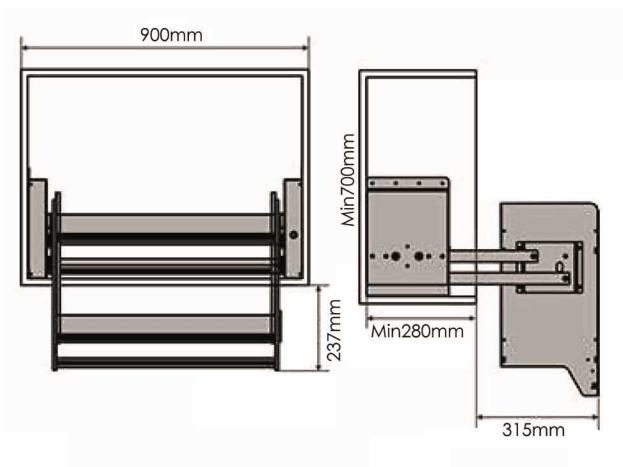

# Accessories For Wall Hang series Chapter G

سبد آگیلیس هوایی با جک آسانسوری کریستال

سبد آگیلیس هوایی با جک آسانسوری کریستال عرض ۹۰۰mm | **G161**

سبد آگیلیس هوایی با جک آسانسوری اسلیم

سبد آگیلیس هوایی با جک آسانسوری اسلیم عرض ۹۰۰mm | **G561**

سبد آگیلیس برقی هوایی ریلی آسانسوری کریستال

سبد آگیلیس برقی هوایی ریلی آسانسوری کریستال عرض ۹۰۰mm | **G261**

سبد آگیلیس برقی هوایی با جک آسانسوری کریستال

سبد آگیلیس برقی هوایی با جک آسانسوری کریستال عرض ۹۰۰mm | **G361**

## آبچکان بالای سینک تمام استیل یک طبقه

- آبچکان بالای سینک یک طبقه تمام استیل با جای بشقاب عرض ۸۰۰mm **G021**
- آبچکان بالای سینک یک طبقه تمام استیل با جای بشقاب عرض ۹۰۰mm **G022**
- آبچکان بالای سینک یک طبقه تمام استیل با جای بشقاب عرض ۱۰۰۰mm **G023**

## آبچکان بالای سینک تمام استیل دو طبقه

- آبچکان بالای سینک دو طبقه تمام استیل ه عرض ۸۰۰mm **G041**
- آبچکان بالای سینک دو طبقه تمام استیل عرض ۹۰۰mm **G042**
- آبچکان بالای سینک دو طبقه تمام استیل ه عرض ۱۰۰۰mm **G043**