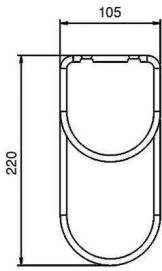

رک جای بطری و گلاس مشکی

G090 | رک دو طبقه جای بطری زیر کابین هوایی رنگ مشکی