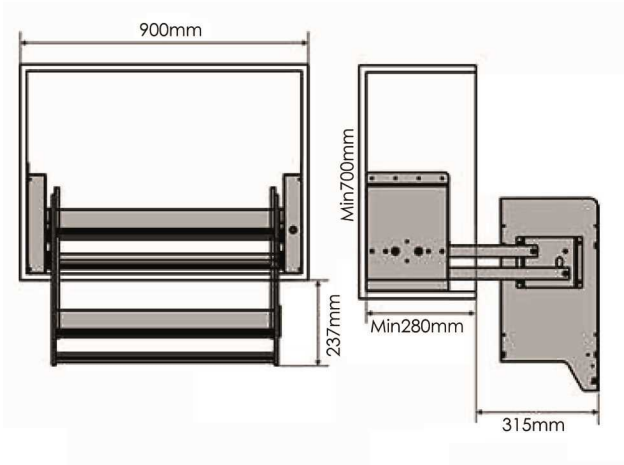

# Accessories For Wall Hang series Chapter G

سبد آگیلیس هوایی با جک آسانسوری کریستال

سبد آگیلیس هوایی با جک آسانسوری کریستال عرض ۹۰۰mm | **G161**

سبد آگیلیس هوایی با جک آسانسوری اسلیم

سبد آگیلیس هوایی با جک آسانسوری اسلیم عرض ۹۰۰mm | **G561**

سبد آگیلیس برقی هوایی ریلی آسانسوری کریستال

سبد آگیلیس برقی هوایی ریلی آسانسوری کریستال عرض ۹۰۰mm | **G261**

سبد آگیلیس برقی هوایی با جک آسانسوری کریستال

سبد آگیلیس برقی هوایی با جک آسانسوری کریستال عرض ۹۰۰mm | **G361**

## آبچکان بالای سینک تمام استیل یک طبقه

- آبچکان بالای سینک یک طبقه تمام استیل با جای بشقاب عرض ۸۰۰mm **G021**
- آبچکان بالای سینک یک طبقه تمام استیل با جای بشقاب عرض ۹۰۰mm **G022**
- آبچکان بالای سینک یک طبقه تمام استیل با جای بشقاب عرض ۱۰۰۰mm **G023**

## آبچکان بالای سینک تمام استیل دو طبقه

- آبچکان بالای سینک دو طبقه تمام استیل ه عرض ۸۰۰mm **G041**
- آبچکان بالای سینک دو طبقه تمام استیل عرض ۹۰۰mm **G042**
- آبچکان بالای سینک دو طبقه تمام استیل ه عرض ۱۰۰۰mm **G043**