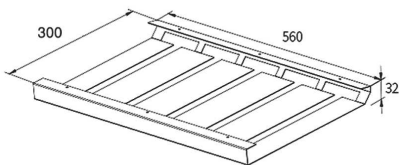

رک جای بطری و گلاس مشکی

G090 | رک دو طبقه جای بطری زیر کابین هوایی رنگ مشکی

G097 | رک تک ریلی جای گلاس زیر کابین هوایی رنگ مشکی

G098 | رک دو ریلی جای گلاس زیر کابین هوایی رنگ مشکی

رک فلت جای بطری و گلاس

G095 | رک فلت جای گلاس سقفی رنگ مشکی عرض ۵۶۰mm