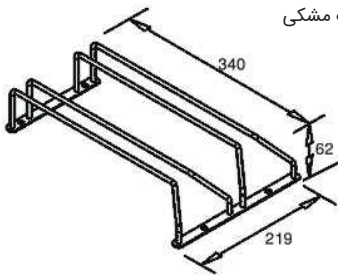

G098 | رک دو ریلی جای گلاس زیر کابین هوایی رنگ مشکی