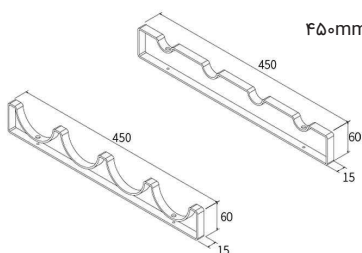

## آبچکان بالای سینک تمام استیل دو طبقه

- آبچکان بالای سینک دو طبقه تمام استیل ه عرض ۸۰۰mm **G041**
- آبچکان بالای سینک دو طبقه تمام استیل عرض ۹۰۰mm **G042**
- آبچکان بالای سینک دو طبقه تمام استیل ه عرض ۱۰۰۰mm **G043**

رک جای بطری و گلاس مشکی

G090 | رک دو طبقه جای بطری زیر کابین هوایی رنگ مشکی

G097 | رک تک ریلی جای گلاس زیر کابین هوایی رنگ مشکی

G098 | رک دو ریلی جای گلاس زیر کابین هوایی رنگ مشکی

رک فلت جای بطری و گلاس

G095 | رک فلت جای گلاس سقفی رنگ مشکی عرض ۵۶۰mm