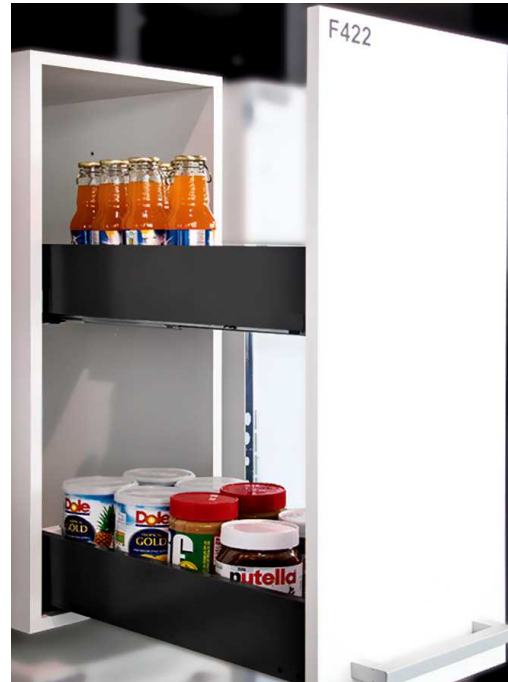

سوپر جا بطری ریلی اسلیم زیر صفحه دو طبقه 106mm با آرامبند

- F421 سوپر لردر ۱۰۶mm زیر صفحه اسلیم دو طبقه با عمق ۳۰۰mm و عرض آزاد
- F422 سوپر لردر ۱۰۶mm زیر صفحه اسلیم دو طبقه با عمق ۳۵۰mm و عرض آزاد
- F423 سوپر لردر ۱۰۶mm زیر صفحه اسلیم دو طبقه با عمق ۴۰۰mm و عرض آزاد
- F424 سوپر لردر ۱۰۶mm زیر صفحه اسلیم دو طبقه با عمق ۴۵۰mm و عرض آزاد
- F425 سوپر لردر ۱۰۶mm زیر صفحه اسلیم دو طبقه با عمق ۵۰۰mm و عرض آزاد

۲ ریل اسلیم شیشه ارتفاع ۱۰۶mm

کد کالا	سری	عمق کشو	عمق کف کشو	حداقل عمق داخل یونیت
F421	اسلیم شیشه	300 mm	271 mm	320 mm
F422	اسلیم شیشه	350 mm	321 mm	370 mm
F423	اسلیم شیشه	400 mm	371 mm	420 mm
F424	اسلیم شیشه	450 mm	421 mm	470 mm
F425	اسلیم شیشه	500 mm	471 mm	520 mm

ارتفاع پشت کشو اسلیم ۱۰۶mm = ۶۳mm

عرض کف کشو = ۱۹mm - (عرض داخل به داخل یونیت)

سوپر جا بطری ریلی اسلیم زیر صفحه دو طبقه 106mm و 193mm با آرامبند

- F426 سوپر لردر ۱۰۶mm و ۱۹۳mm زیر صفحه اسلیم دو طبقه با عمق ۳۰۰mm و عرض آزاد
- F427 سوپر لردر ۱۰۶mm و ۱۹۳mm زیر صفحه اسلیم دو طبقه با عمق ۳۵۰mm و عرض آزاد
- F428 سوپر لردر ۱۰۶mm و ۱۹۳mm زیر صفحه اسلیم دو طبقه با عمق ۴۰۰mm و عرض آزاد
- F429 سوپر لردر ۱۰۶mm و ۱۹۳mm زیر صفحه اسلیم دو طبقه با عمق ۴۵۰mm و عرض آزاد
- F430 سوپر لردر ۱۰۶mm و ۱۹۳mm زیر صفحه اسلیم دو طبقه با عمق ۵۰۰mm و عرض آزاد