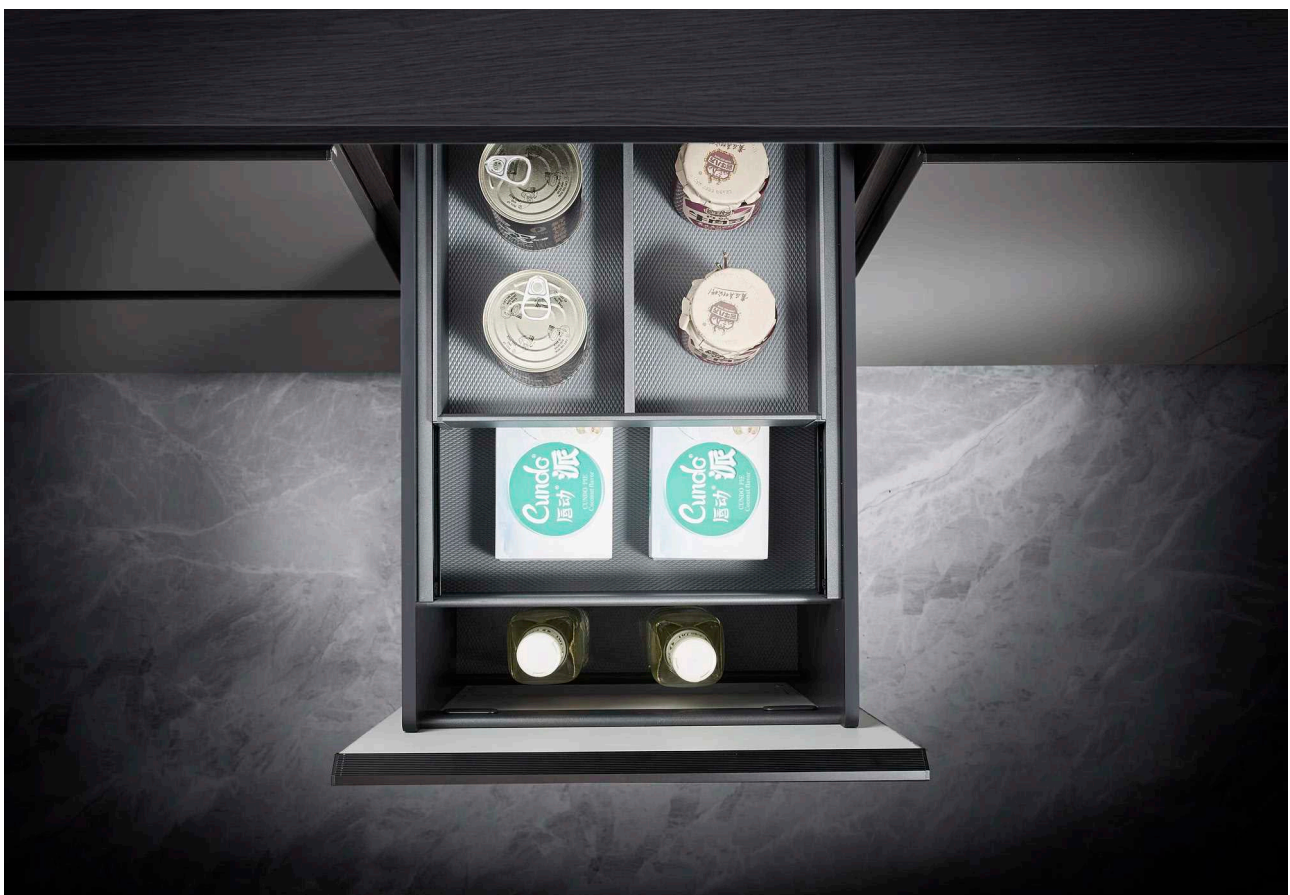

کد کالا	سری	ارتفاع یونیت	عمق یونیت	عرض یونیت	نوع اتصال	آرامبند
F590	استیل	700 mm	داخل به داخل 500mm	300 mm	ریل از کف	دارد
F591	استیل	700 mm	داخل به داخل 500mm	400 mm	ریل از کف	دارد