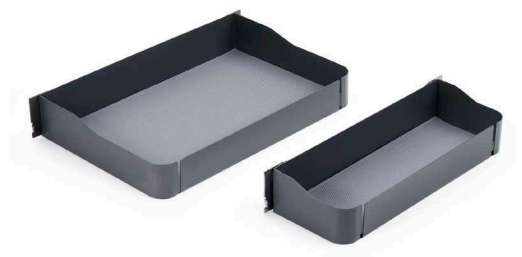

سوپر تاندم لولایی کمدی کریستال ارتفاع ۱۴۰۰mm عرض ۶۰۰mm **E104**

سوپر تاندم لولایی کمدی کریستال ارتفاع ۱۷۰۰mm عرض ۶۰۰mm **E105**

سوپر تاندم لولایی کمدی کریستال ارتفاع ۲۱۰۰mm عرض ۶۰۰mm **E106**

کد کالا	سری	ارتفاع یونیت	عمق یونیت	عرض یونیت	تعداد سبد	آرامبند
E101	کریستال	1400 mm	داخل به داخل 500mm	450 mm	چهار سبد	دارد
E102	کریستال	1700 mm	داخل به داخل 500mm	450 mm	پنج سبد	دارد
E103	کریستال	2100 mm	داخل به داخل 500mm	450 mm	شش سبد	دارد
E104	کریستال	1400 mm	داخل به داخل 500mm	600 mm	چهار سبد	دارد
E105	کریستال	1700 mm	داخل به داخل 500mm	600 mm	پنج سبد	دارد
E106	کریستال	2100 mm	داخل به داخل 500mm	600 mm	شش سبد	دارد

سوپر تاندم لولایی کمدی اسلیم ارتفاع ۱۴۰۰mm عرض ۴۵۰mm **E501**

سوپر تاندم لولایی کمدی اسلیم ارتفاع ۱۷۰۰mm عرض ۴۵۰mm **E502**

سوپر تاندم لولایی کمدی اسلیم ارتفاع ۲۱۰۰mm عرض ۴۵۰mm **E503**

سوپر تاندم لولایی کمدی اسلیم ارتفاع ۱۴۰۰mm عرض ۶۰۰mm **E504**

سوپر تاندم لولایی کمدی اسلیم ارتفاع ۱۷۰۰mm عرض ۶۰۰mm **E505**

سوپر تاندم لولایی کمدی اسلیم ارتفاع ۲۱۰۰mm عرض ۶۰۰mm **E506**

کد کالا	سری	ارتفاع یونیت	عمق یونیت	عرض یونیت	تعداد سبد	آرامبند
E501	اسلیم	1400 mm	داخل به داخل 500mm	450 mm	چهار سبد	دارد
E502	اسلیم	1700 mm	داخل به داخل 500mm	450 mm	پنج سبد	دارد
E503	اسلیم	2100 mm	داخل به داخل 500mm	450 mm	شش سبد	دارد
E504	اسلیم	1400 mm	داخل به داخل 500mm	600 mm	چهار سبد	دارد
E505	اسلیم	1700 mm	داخل به داخل 500mm	600 mm	پنج سبد	دارد
E506	اسلیم	2100 mm	داخل به داخل 500mm	600 mm	شش سبد	دارد