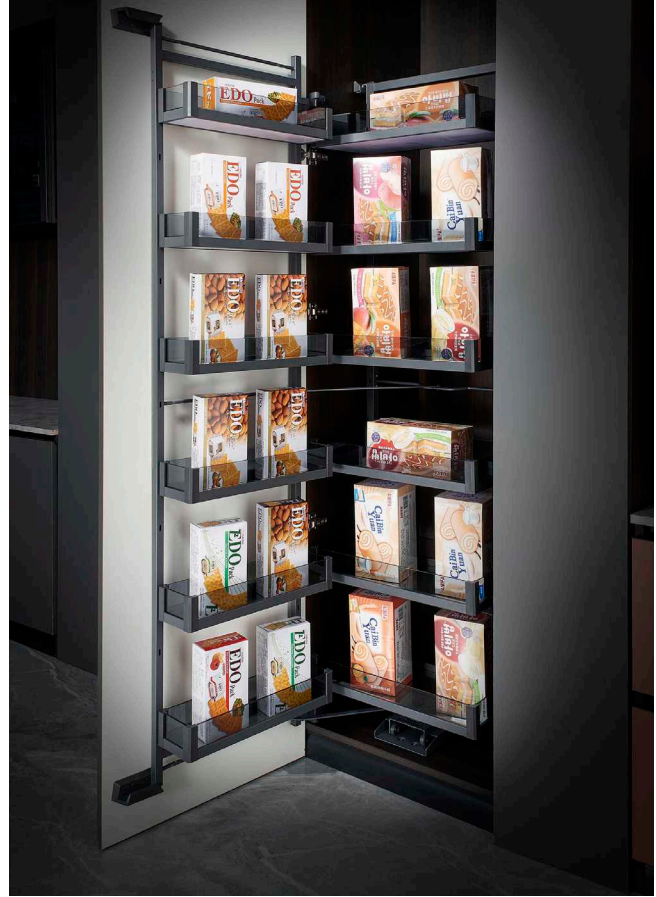

سوپر تاندم لولایی کمدی کریستال

سوپر تاندم لولایی کمدی کریستال ارتفاع ۱۴۰۰mm عرض ۴۵۰mm **E101**

سوپر تاندم لولایی کمدی کریستال ارتفاع ۱۷۰۰mm عرض ۴۵۰mm **E102**

سوپر تاندم لولایی کمدی کریستال ارتفاع ۲۱۰۰mm عرض ۴۵۰mm **E103**

سوپر تاندم لولایی کمدی کریستال ارتفاع ۱۴۰۰mm عرض ۶۰۰mm **E104**

سوپر تاندم لولایی کمدی کریستال ارتفاع ۱۷۰۰mm عرض ۶۰۰mm **E105**

سوپر تاندم لولایی کمدی کریستال ارتفاع ۲۱۰۰mm عرض ۶۰۰mm **E106**

کد کالا	سری	ارتفاع یونیت	عمق یونیت	عرض یونیت	تعداد سبد	آرامبند
E101	کریستال	1400 mm	داخل به داخل 500mm	450 mm	چهار سبد	دارد
E102	کریستال	1700 mm	داخل به داخل 500mm	450 mm	پنج سبد	دارد
E103	کریستال	2100 mm	داخل به داخل 500mm	450 mm	شش سبد	دارد
E104	کریستال	1400 mm	داخل به داخل 500mm	600 mm	چهار سبد	دارد
E105	کریستال	1700 mm	داخل به داخل 500mm	600 mm	پنج سبد	دارد
E106	کریستال	2100 mm	داخل به داخل 500mm	600 mm	شش سبد	دارد