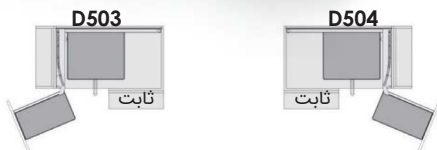

مجیک کرنر دو طبقه کامفورت سری اسلیم با آرامبند عرض 900mm

مجیک کرنر دو طبقه کامفورت سری اسلیم عرض ۴۵۰mm | D510

کد کالا	سری	ارتفاع یونیت	عمق یونیت	عرض یونیت	راست بازشو/ چپ باز شو	آرامبند
D510	اسلیم	650-750 mm	داخل به داخل 500mm	900-1000 mm	چپ و راست باز شو	دارد

## مجیک کرنر دو طبقه کریستال با آرامبند عرض 900mm

مجیک کرنر دو طبقه کریستال زیر صفحه چپ بازشو عرض ۴۵۰mm | **D103**

مجیک کرنر دو طبقه کریستال زیر صفحه راست بازشو عرض ۴۵۰mm | **D104**

کد کالا	سری	ارتفاع یونیت	عمق یونیت	عرض یونیت	راست بازشو / چپ باز شو	آرامبند
<b>D103</b>	کریستال	650-750 mm	داخل به داخل 500mm	900-1000 mm	چپ باز شو	دارد
<b>D104</b>	کریستال	650-750 mm	داخل به داخل 500mm	900-1000 mm	راست باز شو	دارد

## مجیک کرنر دو طبقه اسلیم با آرامبند عرض 900mm

مجیک کرنر دو طبقه اسلیم زیر صفحه چپ بازشو عرض ۴۵۰mm | **D503**

مجیک کرنر دو طبقه اسلیم زیر صفحه راست بازشو عرض ۴۵۰mm | **D504**

کد کالا	سری	ارتفاع یونیت	عمق یونیت	عرض یونیت	راست بازشو / چپ باز شو	آرامبند
<b>D503</b>	کریستال	650-750 mm	داخل به داخل 500mm	900-1000 mm	چپ باز شو	دارد
<b>D504</b>	کریستال	650-750 mm	داخل به داخل 500mm	900-1000 mm	راست باز شو	دارد