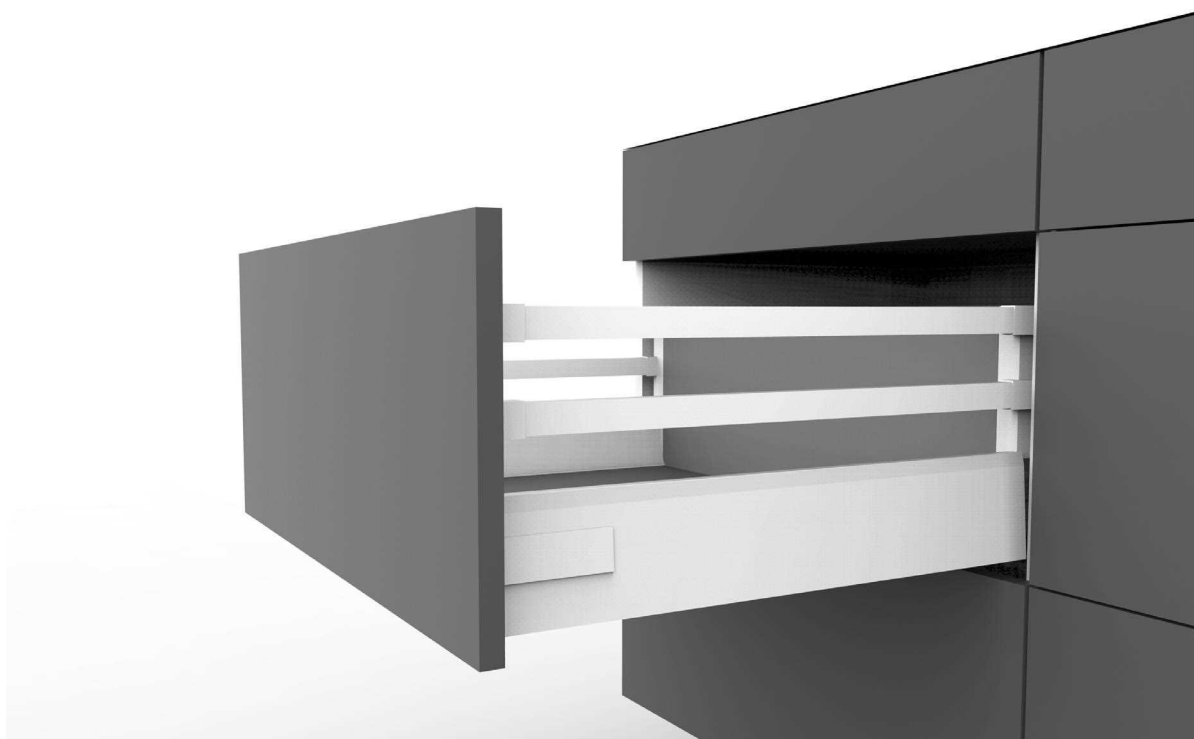

Drawer Slides

series
Chapter B

ریل اسلیم شیشه ارتفاع ۱۰۶mm

- ریل بدنه دار اسلیم شیشه ۴۰kg نوک مدادی ارتفاع ۱۰۶mm عمق ۳۰۰mm **B501**
- ریل بدنه دار اسلیم شیشه ۴۰kg نوک مدادی ارتفاع ۱۰۶mm عمق ۳۵۰mm **B502**
- ریل بدنه دار اسلیم شیشه ۴۰kg نوک مدادی ارتفاع ۱۰۶mm عمق ۴۰۰mm **B503**
- ریل بدنه دار اسلیم شیشه ۴۰kg نوک مدادی ارتفاع ۱۰۶mm عمق ۴۵۰mm **B504**
- ریل بدنه دار اسلیم شیشه ۴۰kg نوک مدادی ارتفاع ۱۰۶mm عمق ۵۰۰mm **B505**